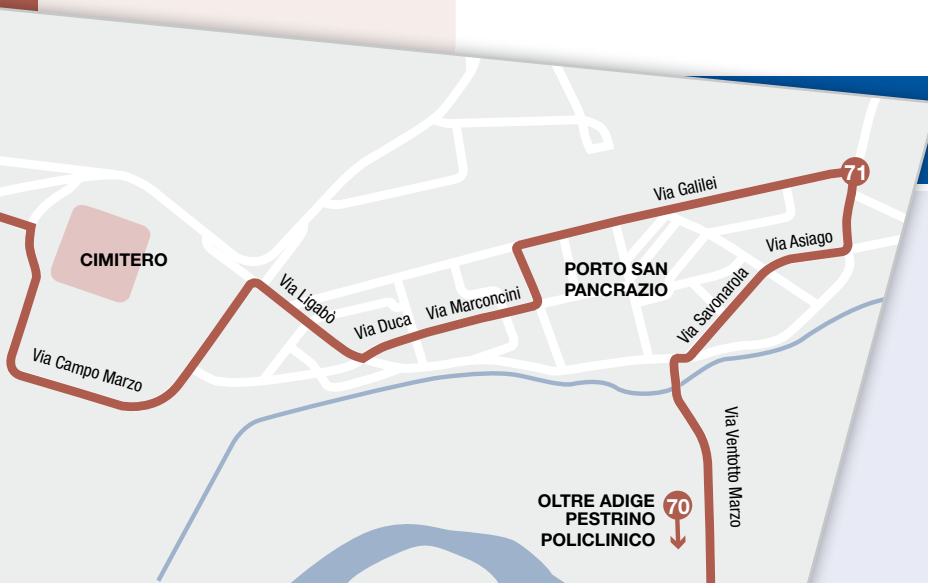

### Oltre Adige

Via Ponte San Pancrazio  
Via Ventotto Marzo  
Via Porto San Michele

## DA LUNEDÌ A VENERDÌ

da Porto San Pancrazio  
a Sommavalle

6.19 ogni 30 minuti fino alle 19.49

## SABATO

da Porto San Pancrazio  
a Sommavalle

6.20 7.00 7.40 8.20 9.00  
9.40 10.20 11.00 11.40 12.20  
13.00 13.40 14.20 15.00 15.40  
16.20 17.00 17.40 18.20 19.00  
19.40

## Novità 2010

**Linea 71:** prolungamento fino a Via Galilei

**Linee 70-71:** aumento della frequenza  
a Porto San Pancrazio  
ogni 15 min. dal Lunedì al Venerdì,  
ogni 20 min. il Sabato