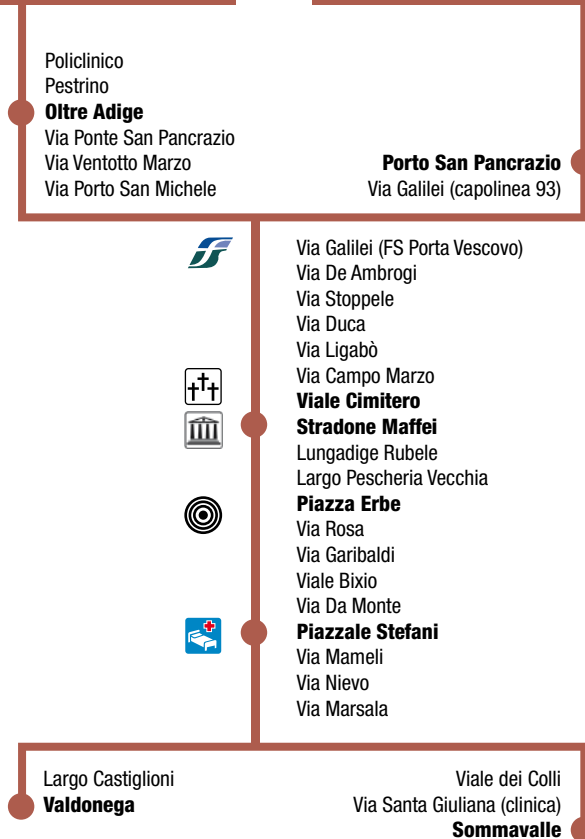

### Oltre Adige

Via Ponte San Pancrazio  
Via Ventotto Marzo  
Via Porto San Michele

# Linea 71 PORTO S. PANCRAZIO

## DA LUNEDÌ A VENERDÌ

da Porto San Pancrazio  
a Sommavalle

6.19 ogni 30 minuti fino alle 19.49

## SABATO

da Porto San Pancrazio  
a Sommavalle

6.20 7.00 7.40 8.20 9.00  
9.40 10.20 11.00 11.40 12.20  
13.00 13.40 14.20 15.00 15.40  
16.20 17.00 17.40 18.20 19.00  
19.40