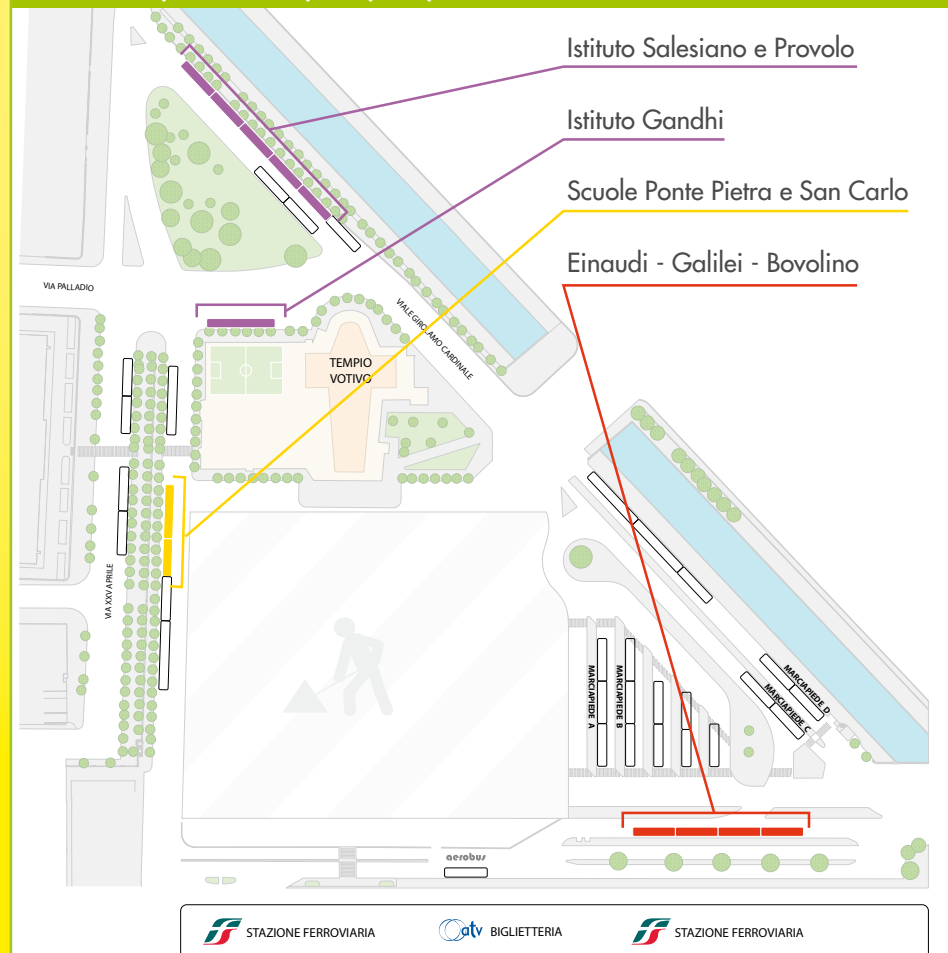

Gli "Speciali scuola", i servizi mirati per gli istituti di Verona e provincia

Questi gli istituti di Verona raggiunti dai servizi scolastici

- Scuola Einaudi - via San Giacomo - Borgo Roma
- Scuola Fracastoro - Sede Centrale - Ponte Pietra
- Scuola Fracastoro/ Lorgna - Sede distaccata Borgo Trento
- Scuola Galilei - Sede Centrale via S. Giacomo - Borgo Roma
- Scuola Galilei - Sede Distaccata via Po - Golosine
- Scuola Guardini - Lungadige Attiraglio
- Scuola Maffei - Ghandi - Borgo Nuovo - Via Selinunte
- Scuola Marco Polo - Ponte Pietra
- Scuola Salesiani " San Zeno" - via Don Minzoni - Borgo Milano
- Scuola CFP "Provolo" - Chievo

I servizi speciali extraurbani diretti ai poli scolastici della provincia.

- Badia Polesine scuole
- Bardolino CNOS FAP Tusini
- Bardolino - Istituto Carnacina
- Bovolone scuole
- Bussolengo scuole
- Castelmasa scuole
- Cerea scuole
- Garda scuole superiori

- Scuola Alberghieri Berti - Chievo
- Scuola Dante Alighieri - v.le Colombo - Ponte Crencano
- Scuola Enaip - Lungadige Galtarossa
- Scuola Fainelli - Chievo
- Scuola Fermi - P.le Guardini
- Scuola Maffei - Via Venier - Borgo Trento
- Scuola Marconi - P.le Guardini
- Scuola Regionale Veneta - via Belgio - Zai
- Scuole Piazza Cittadella
- Scuola Copernico - San Michele
- Scuola San Carlo - Quinzano

Le corsie di partenza dei principali speciali extraurbani dal terminal di Porta Nuova

E' possibile utilizzare gli "speciali" con questi titoli di viaggio:

- biglietti urbani o extraurbani (entro il tempo previsto dalla tariffa utilizzata);
- ABBONAMENTI RETE URBANA "CITY MOVER RIDOTTO" E "CITY MOVER"
- ABBONAMENTO EXTRA MOVER o EXTRA MOVER RIDOTTO
- ABBONAMENTO "INTEGRO" O "INTEGRO RIDOTTO" SE GIÀ IN POSSESSO DI UN ABBONAMENTO EXTRA MOVER