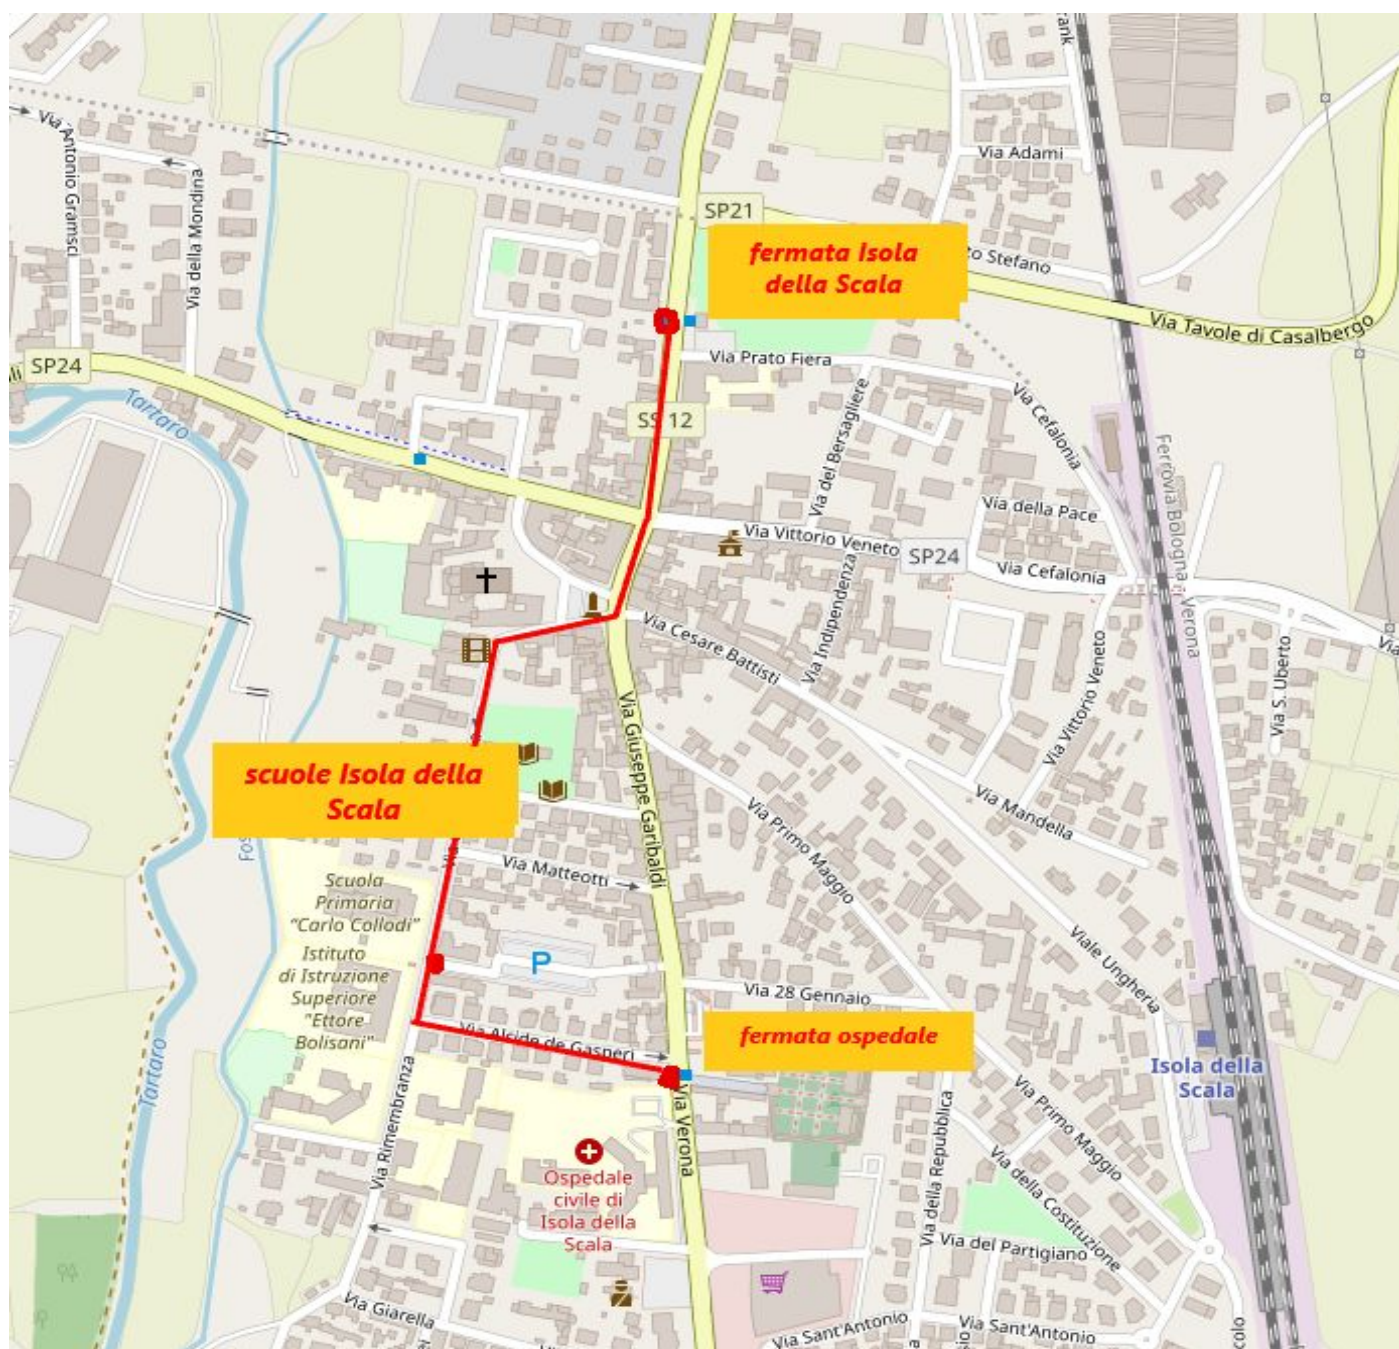

SCUOLE ISOLA DELLA SCALA

LINEE EXTRAURBANE

LINEA 146	LINEA 146	LINEA 158	LINEA 345	LINEA 347	LINEA 356
Nogara	via Pallone	Villafranca via Bixio	Legnago Aut.	Nogara	Bovolone scuole
Pellegrina	viale Piave	Povegliano	Aselogna	Villimpenta	Bovolone via Umberto
Isola della Scala H	via Tombetta	Isolalta	Cerea	Bonferraro	Crosare di Bovolone
Isola della Scala	CadiDavid	Vigasio	Casaleone	Castel d'Ario	Salizzole
	Marchesino	Isola della Scala	Sanguinetto	Sorga	Tarmassia
	Ist.Agr.Bovolino		Engazzà	Ponte Possero	Casalbergo
	Buttapietra		Concamarise	Erbè	Isola della Scala
	Pisona		Salizzole	Olmo	
	Caselle di Is.d.Scala		Tarmassia	Isola della Scala	
	Isola della Scala		Isola della Scala		

SCUOLE ISOLA DELLA SCALA

SPECIALI SCUOLE ISOLA DELLA SCALA entrata MATTINO

Linea 144 CS 89		SC310 CS 1		SC320 CS 1	
Raldon Campagnola	6:15	Nogarole Rocca	6:20	Villafranca - via Bixio	06.30
Villafontana	6:22	Pradelle	6:25	via Messedaglia	06.33
Bovolone via Madonna	6:25	Roncolevà	6:35	Povegliano	06.38
Bovolone via Umberto I	6:30	Castelbelforte	6:40	Isolata	06.45
		Roncolevà	6:45	Forette	06.50
prosegue con linea		Fagnano	6:50	San Martino	06.52
356 CS 2		Trenvenzuolo	6:54	via Marconi	06.58
Bovolone via Umberto	06:30	Vigasio	7:03	Vigasio	07.05
Isola della Scala	06:50	Olmo	7:13	Olmo	07.22
		Isola d. Scala - Ospedale	7:18	Isola d. Scala - Ospedale	07.24
		Isola d. Scala	7:20	Isola d. Scala	07.26
		dal lunedì al venerdì			