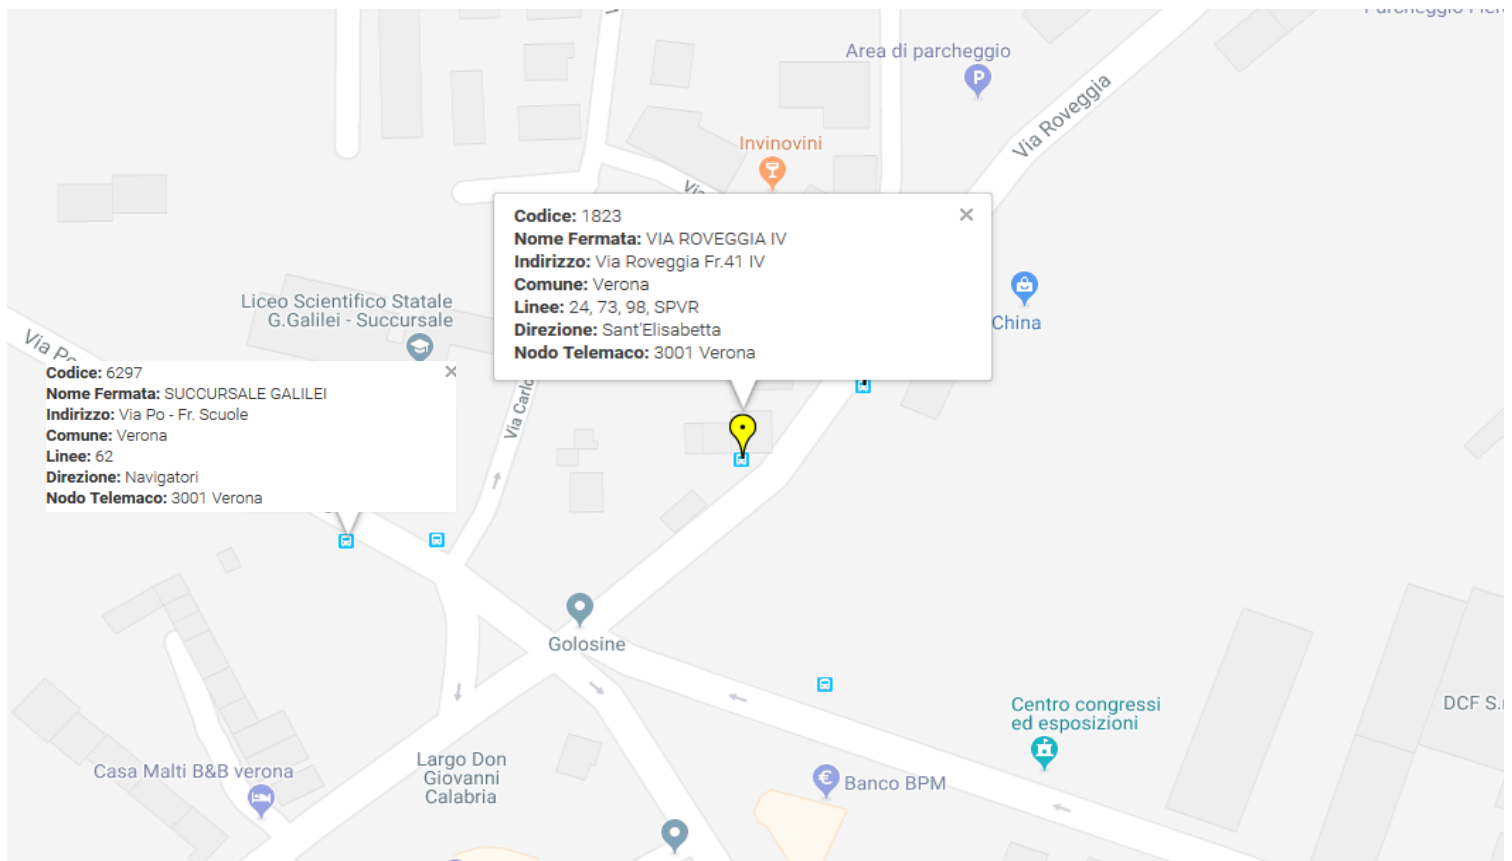

SPVR S GIOV LUP ZEVIO		SC01 STAZIONE FS P.N.		SC01 STAZIONE FS P.N.		SC01 STAZIONE FS P.N.		SC01 STAZIONE FS P.N.	
Ist. Einaudi Galilei	14:08	Ist. Einaudi Galilei	12:55	Ist. Einaudi Galilei	13:50	Ist. Einaudi Galilei	14:00	Ist. Einaudi Galilei	14:05
Palazzina	14:13	stazione FS marc E2	13:05	stazione FS marc E2	14:00	stazione FS marc E2	14:10	stazione FS marc E2	14:15
Piazza Umberto	14:22								
San Giov Lupatoto	14:24	2 autobus		dal Lunedì al Venerdì		dal Lunedì al Venerdì		dal Lunedì al Venerdì	
S Maria Zevio	14:29								
Zevio	14:33								
dal Lunedì al Venerdì									

FERMATE PARTENZA E ARRIVI DELLE LINEE SPECIALI

ISTITUTO GALILEI (VIA PO)

LINEE URBANE

LINEA 73
Largo Castiglioni
via Marsala
Piazza Isolo
San Fermo
p.zza Cittadella
stazione FS marc B2
Ist.Galilei via Roveggia

LINEA 73
via Valeggio
p.zza dei Caduti
via Mantovana
via Pò
Ist.Galilei via Roveggia

LINEA 24
Caselle di Somm.
Quadrante Europa
via S. Elisabetta
via Tevere
Ist.Galilei via Roveggia

LINEA 24
Quinzano
via Santini
p.le Stefani Ospedale
c.so Cavour
Castelvecchio
stazione FS marc B2
Ist.Galilei via Roveggia

LINEA 62
via Magellano
p.le Stefani Ospedale
Castelvecchio
via Albare
via Mantovana
via Tevere
Ist.Galilei via Roveggia

LINEA 62
Pestrino
p.le Scuro Policlinico
via dei Grolli
via dell'Esperanto
via Righi-Perlar
via Belgio
Ist.Galilei via Roveggia