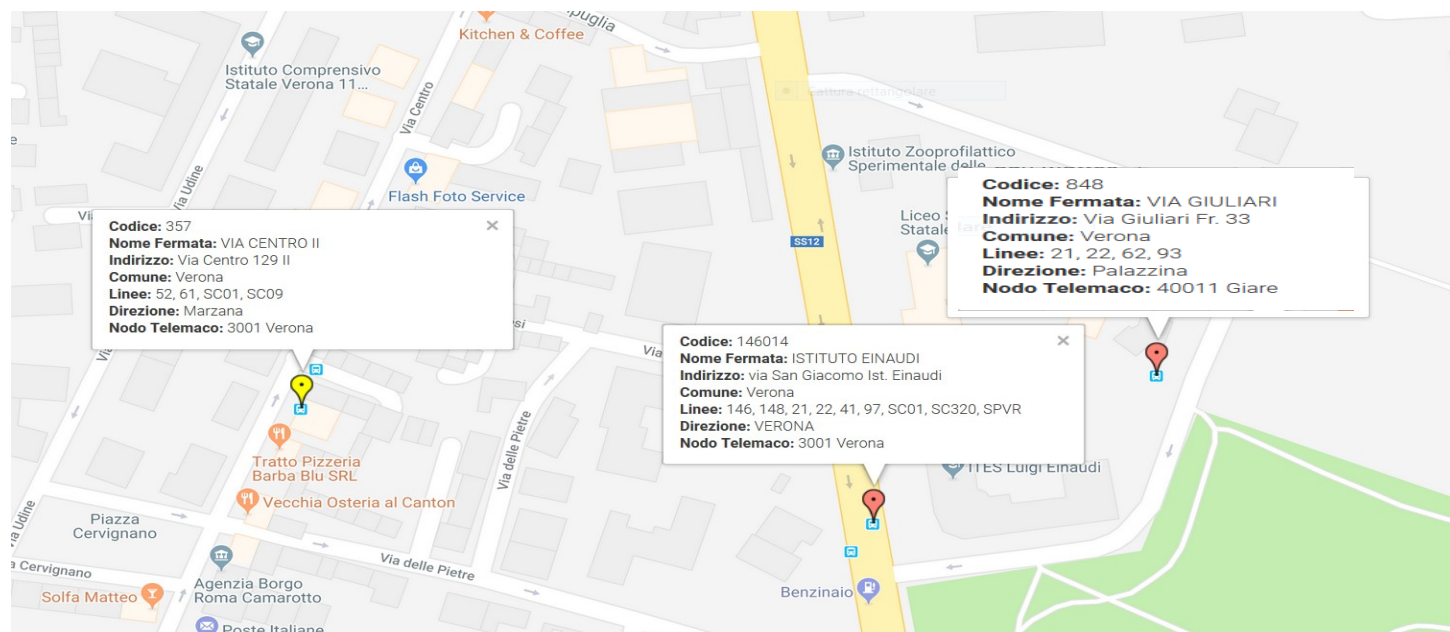

ISTITUTO GALILEI EINAUDI (SEDE)

LINEE URBANE

LINEA 62	LINEA 62	LINEA 41	LINEA 41	LINEA 52	LINEA 52
Pestrino	via Magellano	Buttapietra	Borgo Nuovo	Vigasio	Stallavena
via Polveriera Vecchia	P.le Stefani Ospedale	Marchesino	Navigatori	Forette	Grezzana
p.le Scuro Policlinico	Castelvecchio	Ca di David	p.le Stefani Ospedale	Rizza	Marzana
Ist Galilei via Giuliari	via Scalzi	Forte Tomba	Castelvecchio	Azzano	Quinto
	via Albare	via San Giacomo	Stazione fs marc B2	via Marconi	Poiano
	via Mantovana	Ist.Galilei via S.Giacomo	via Tombetta	Beccacivetta	Porta Vescovo
	Ist Galilei via Giuliari		Ist.Galilei via S. Giacomo	Sacra Famiglia	via San Fermo
				via Esperanto	piazza Brà
				Ist. Galilei via Centro	Stazione fs marc B2
					Ist. Galilei via Scuderliando

LINEA 61 CS 6	LINEA 22	LINEA 22	LINEA 21	LINEA 21
Alpo	S.Giov Lup-via Cellini	Villa Monga	Pozzo	San Pietro Incariano
Ognissanti	piazza Umberto	p.le Stefani Ospedale	piazza Umberto	Negrar
Rizza	via Madonnina	Portoni Borsari	via Madonnina	Arbizzano
via Torricelli	via Garofoli	Castelvecchio	via Garofoli	Parona
via Delle Nazioni	Palazzina	Stazione fs marc B2	Palazzina	p.le Stefani Ospedale
Ist Galilei via Giuliari	via Legnago(borgo roma)	v.le Agricoltura fiera	via Legnago(borgo roma)	Portoni Borsari
	p.le Scuro Policlinico	via Polveriera Vecchia	p.le Scuro Policlinico	Castelvecchio
	Ist Galilei via Giuliari	Ist Galilei via Giuliari	Ist Galilei via Giuliari	Stazione fs marc B2
				Ist Galilei via Giuliari

LINEE EXTRAURBANE

LINEA 148	LINEA 148	LINEA 146	LINEA 146
Stazione fs marc C	Mantova	Stazione fs marc C	Nogara
via Della Valverde	Castelbelforte	via Della Valverde	Isola della Scala
cso Porta Nuova	Roncolevà	cso Porta Nuova	Buttapietra
via Tombetta	Fagnano	via Tombetta	Marchesino
Ist.Galilei via S. Giacomo	Vigasio	Ist.Galilei via S. Giacomo	Cadidavid
	San Martino		via S. Giacomo
	Beccacivetta		Ist.Galilei via S. Giacomo
	Sacra Famiglia		
	Ist. Galilei via Centro		