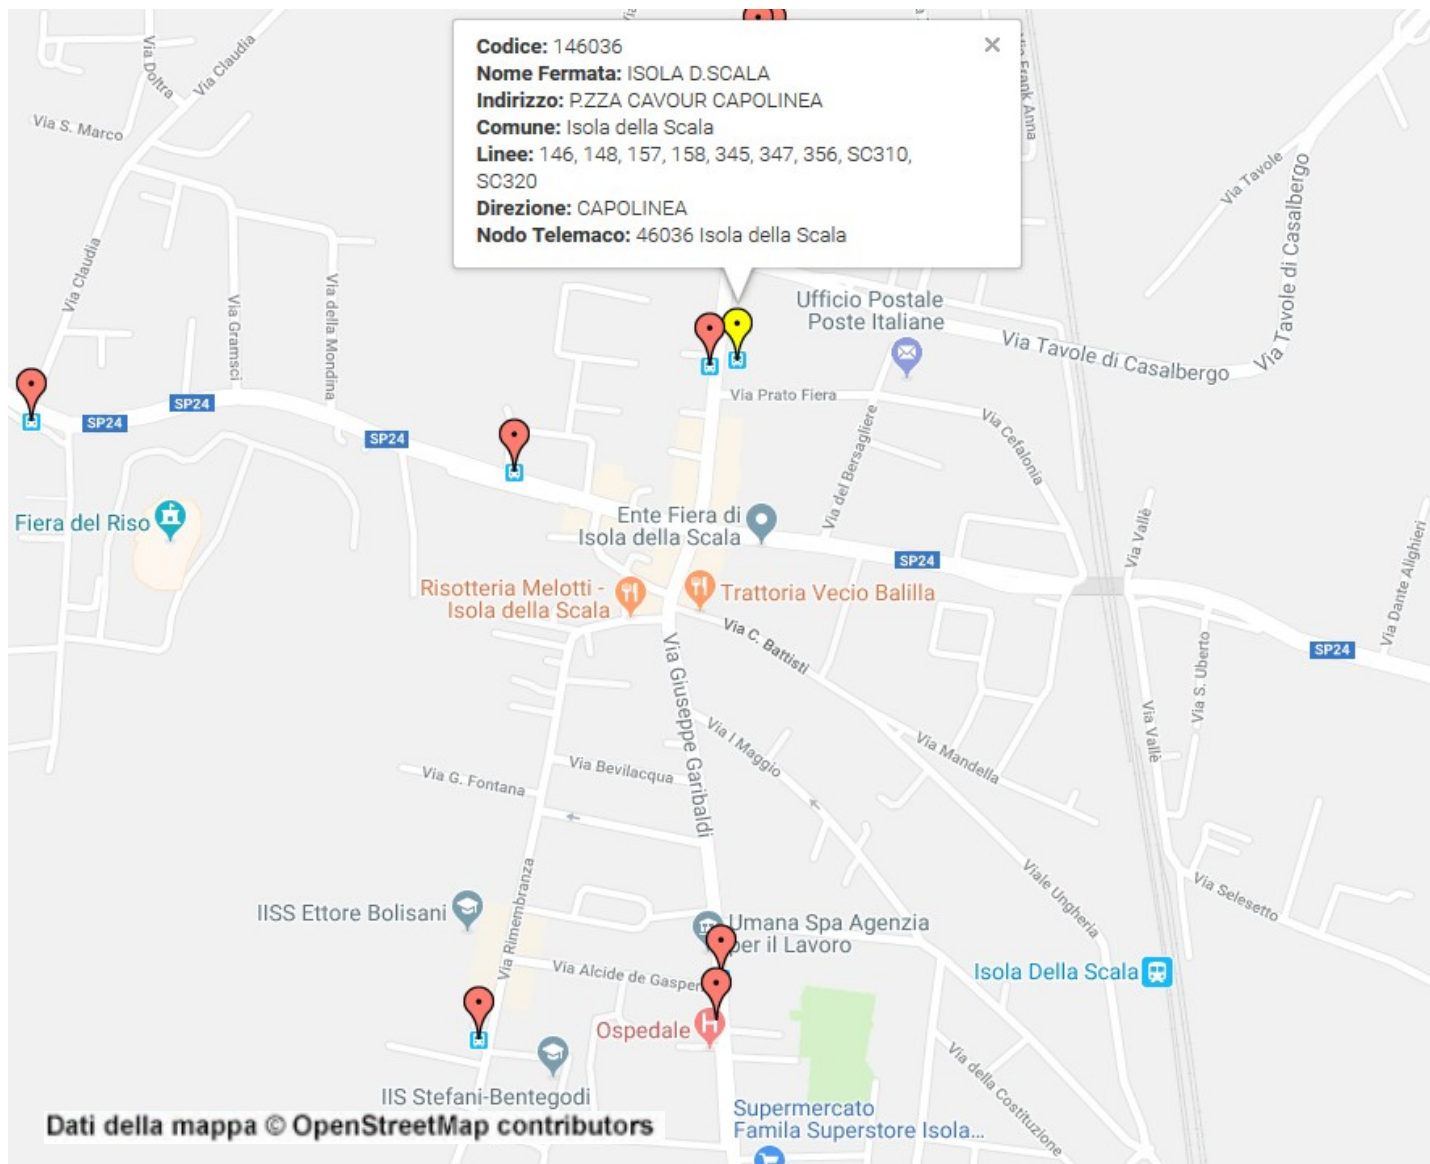

SCUOLE ISOLA DELLA SCALA

LINEE EXTRAURBANE

LINEA 146	LINEA 146	LINEA 158	LINEA 345	LINEA 347	LINEA 356
Nogara	Stazione fs marc C3	Villafranca via Bixio	Legnago Aut.	Nogara	Bovolone scuole
Pellegrina	via Della Valleverde	Povegliano	Aselogna	Villimpenta	Bovolone via Umberto
Isola della Scala H	via Tombetta	Isolalta	Cerea	Bonferraro	Crosare di Bovolone
Isola della Scala	CadiDavid	Vigasio	Casaleone	Castel d'Ario	Salizzole
	Marchesino	Isola della Scala	Sanguinetto	Sorga	Tarmassia
	Ist.Agr.Bovolino		Engazzà	Ponte Possero	Casalbergo
	Buttapietra		Concamarise	Erbè	Isola della Scala
	Pisona		Salizzole	Olmo	
	Caselle di Is.d.Scala		Tarmassia	Isola della Scala	
	Isola della Scala		Isola della Scala		

SCUOLE ISOLA DELLA SCALA

SPECIALI SCUOLE ISOLA DELLA SCALA entrata ORE 08:00

SC310 ISOLA DELLA SCALA		SC310 ISOLA DELLA SCALA		SC320 IST BOVOLINO		SC310 ISOLA DELLA SCALA	
Raldon Campagnola	06:20	Nogarole Rocca	06:35	Villafranca via Bixio	06:48	Trenvenzuolo	06:59
Villafontana	06:27	Pradelle	06:40	Villafranca v. Mes.	06:51	Vigasio	07:08
Bovolone	06:30	Bagnolo	06:42	Povegliano	06:56	Olmo	07:18
Bovolone via Umberto	06:35	Roncolev	06:50	Madonna d Uva Secca	07:00	Isola della Scala Sc	07:21
		Fagnano	06:55	Azzano	07:04	Isola della Scala H	07:23
prosegue con linea		Trenvenzuolo	06:59	via Marconi	07:06	Isola della Scala	07:25
356		Vigasio	07:08	Forette	07:10		
Bovolone via Umberto	06:35	Olmo	07:18	Vigasio	07:15		
Isola della Scala	06:55	Isola della Scala Sc	07:21	Olmo	07:25		
		Isola della Scala H	07:23	Isola della Scala Sc	07:28		
		Isola della Scala	07:25	Isola della Scala	07:31		