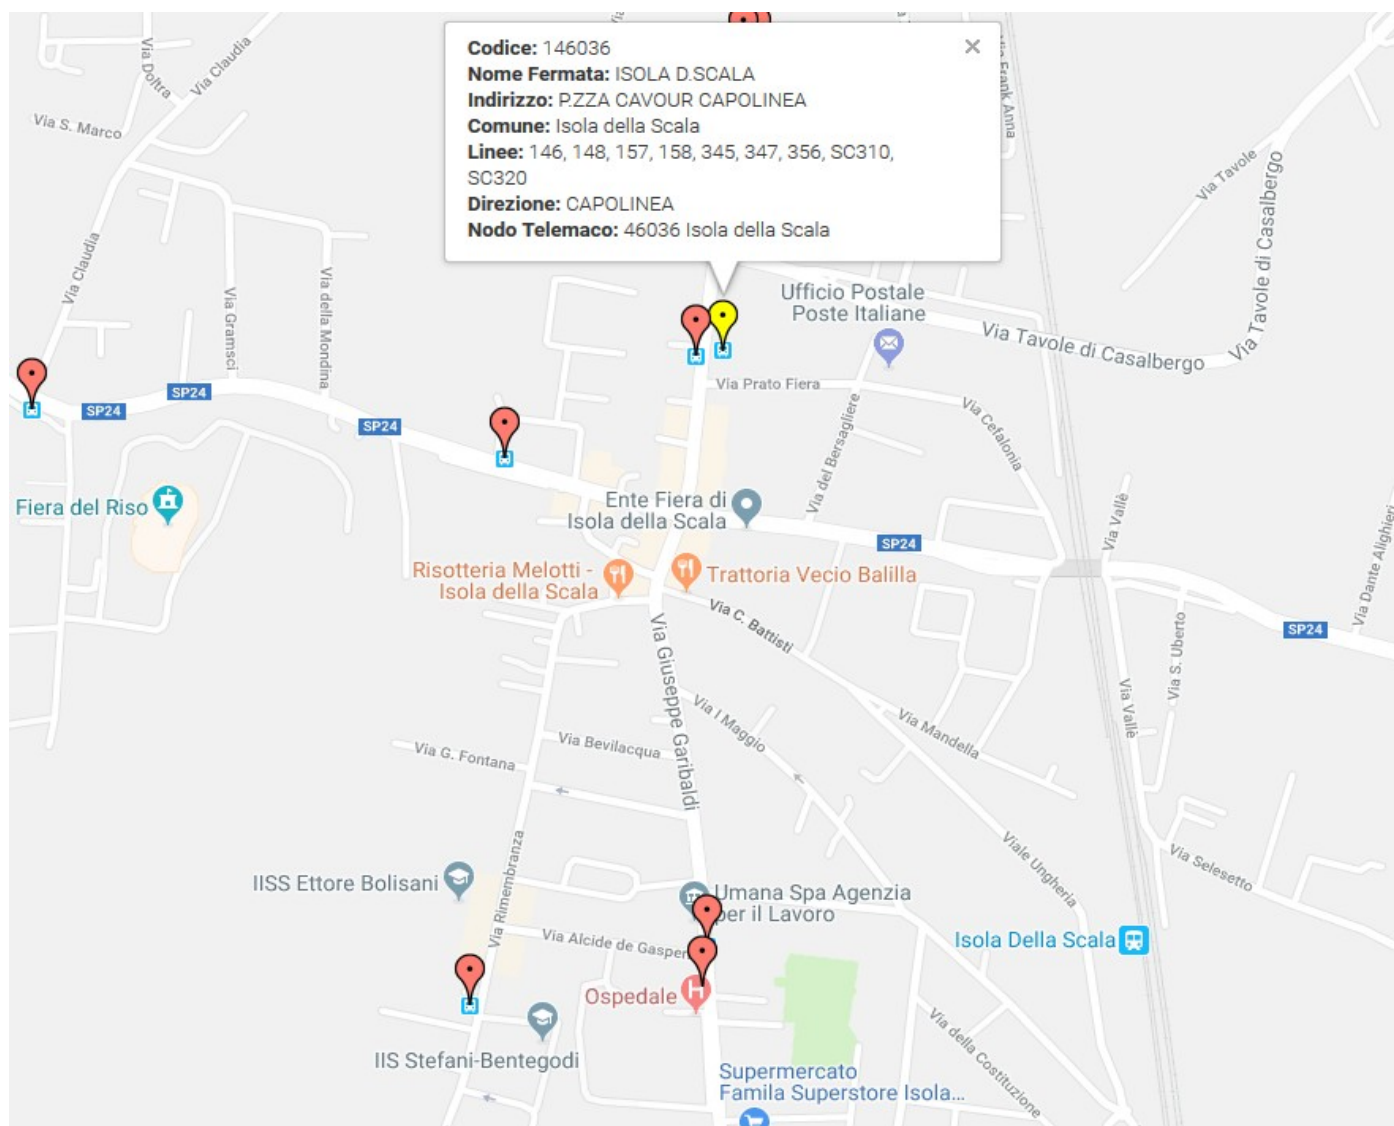

SCUOLE ISOLA DELLA SCALA

LINEE EXTRAURBANE

LINEA 146	LINEA 146	LINEA 158	LINEA 345	LINEA 347	LINEA 356
Nogara	Stazione fs marc C3	Villafranca via Bixio	Legnago Aut.	Nogara	Bovolone scuole
Pellegrina	via Della Valleverde	Povegliano	Aselogna	Villimpenta	Bovolone via Umberto
Isola della Scala H	via Tombetta	Isolalta	Cerea	Bonferraro	Crosare di Bovolone
Isola della Scala	CadiDavid	Vigasio	Casaleone	Castel d'Ario	Salizzole
	Marchesino	Isola della Scala	Sanguinetto	Sorga	Tarmassia
	Ist.Agr.Bovolino		Engazzà	Ponte Possero	Casalbergo
	Buttapietra		Concamarise	Erbè	Isola della Scala
	Pisona		Salizzole	Olmo	
	Caselle di Is.d.Scala		Tarmassia	Isola della Scala	
	Isola della Scala		Isola della Scala		

SCUOLE ISOLA DELLA SCALA

SPECIALI SCUOLE ISOLA DELLA SCALA andata

SC310 ISOLA DELLA SCALA	
Raldon Campagnola	06:20
Villafontana	06:27
Bovolone	06:30
Bovolone via Umberto	06:35
prosegue con linea	
356	
Bovolone via Umberto	06:35
Isola della Scala	06:55

SC310 ISOLA DELLA SCALA	
Nogarole Rocca	06:35
Pradelle	06:40
Bagnolo	06:42
Roncolevà	06:50
Fagnano	06:55
Trenvenzuolo	06:59
Vigasio	07:08
Olmo	07:18
Isola della Scala H	07:23
Isola della Scala	07:25

SC320 IST BOVOLINO	
Villafranca via Bixio	06:48
Villafranca v. Mes.	06:51
Povegliano	06:56
Madonna d Uva Secca	07:00
Azzano	07:04
via Marconi	07:06
Forette	07:10
Vigasio	07:15
Olmo	07:25
Isola della Scala Sc	07:28
Isola della Scala	07:31

SC310 MADONNA D UVA S.	
Isola della Scala	13:05
Olmo	13:08
Vigasio	13:16
Forette	13:21
S.Martino	13:23
via Marconi	13:27
Azzano	13:27
Madonna d Uva Secca	13:31

SC310 VIGASIO	
Isola della Scala	13:05
Olmo	13:08
Vigasio	13:16
dal lunedì al venerdì	