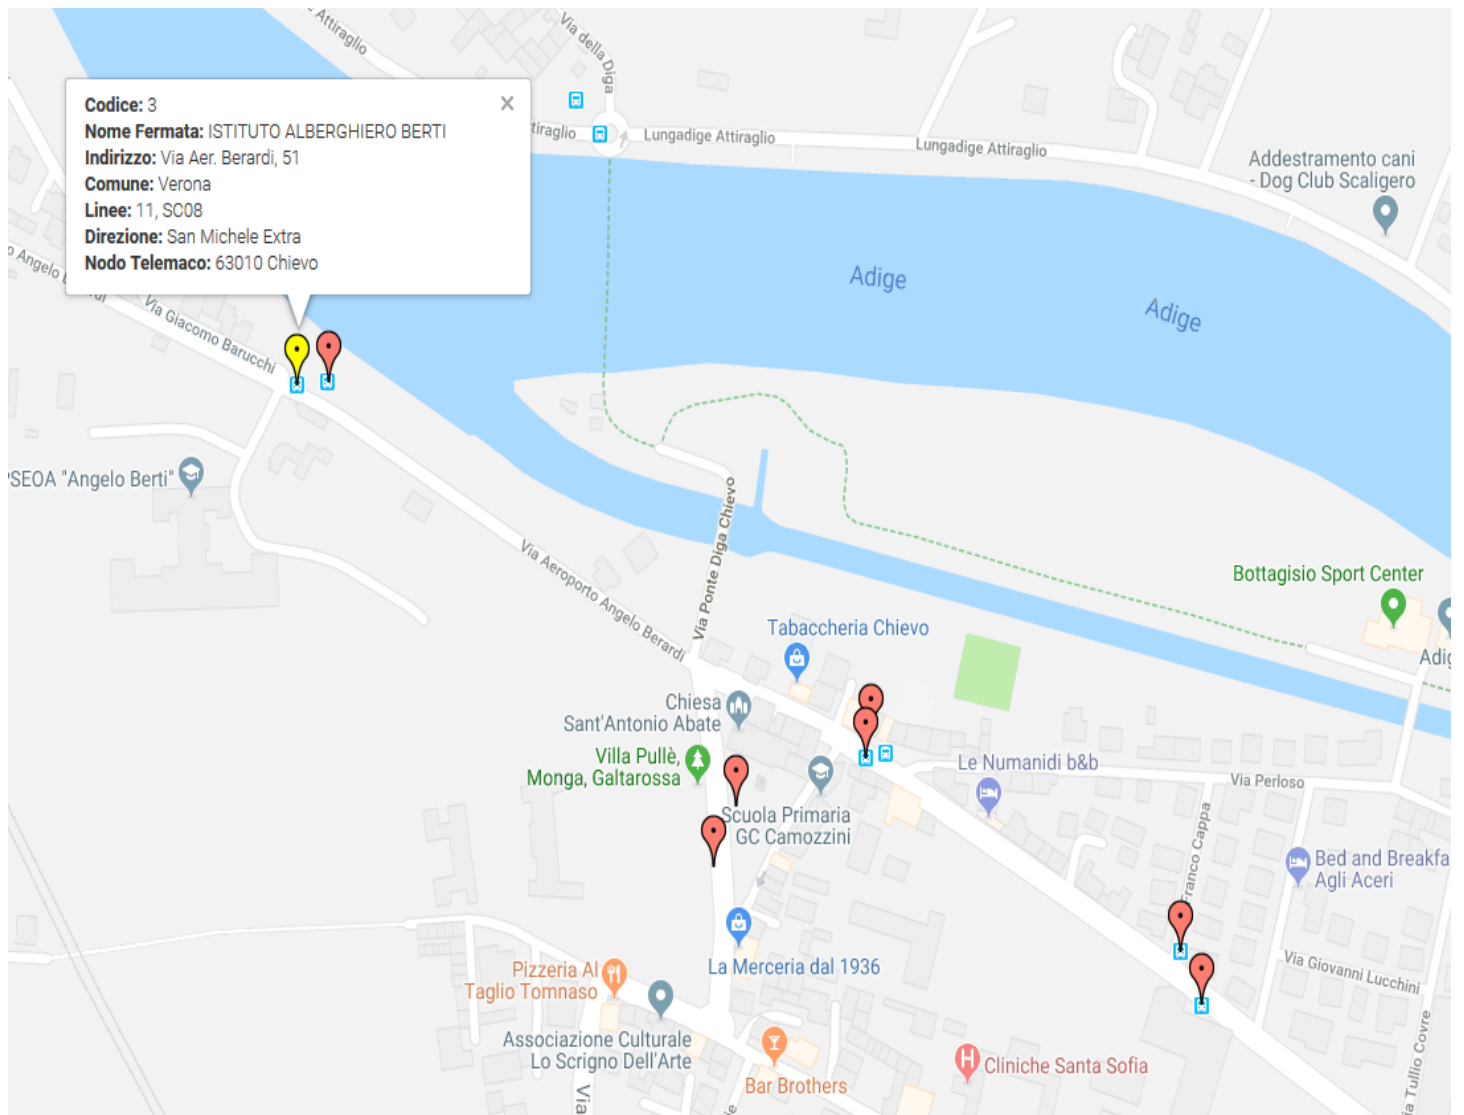

IST ALBERGHIERO CHIEVO

LINEE URBANE

LINEA 11	LINEA 11
via Gentilin	Bussolengo
via Sgulmero	S.vito al Mantico
porta Vescovo	Corno
st.ne S.Fermo	via Turbina
p.zza Brà	Sorte
stazione FS marc D1	Ist alberghiero(Chievo)
p.le Olimpia	
via Manzoni	
via Galvani	
Ist alberghiero(Chievo)	

IST. ALBERGHIERO CHIEVO

SPECIALI SCUOLA andata

SC08 IST ALBERGHIERO	
p.le Stefani-Ospedale	07:35
via Colombo	07:38
via Da Mosto	07:40
via Faliero-Saval	07:44
via Pitagora	07:50
via Zancle	07:51
via Galvani	07:54
via Puglie-sc Fainelli	07:55
Ist Alberghiero (chievo)	07:58

SC08 IST ALBERGHIERO	
stazione Fs marc A2	07:35
p.le Olimpia	07:41
viale Manzoni	07:46
via galvani	07:50
Ist Alberghiero (chievo)	07:53
3 AUTOBUS	
dal lunedì al venerdì	

SC08 IST ALBERGHIERO	
stazione Fs marc A2	07:40
p.le Olimpia	07:46
viale Manzoni	07:51
via Galvani	07:55
Ist Alberghiero (chievo)	07:58
3 AUTOBUS	
dal lunedì al venerdì	

SC08 STAZIONE FS	
Ist Alberghiero (chievo)	14:05
Ist. Provolo	14:06
via galvani	14:08
viale Manzoni	14:13
p.le Olimpia	14:18
Stazione Fs marc B1	14:23
1 AUTOBUS	
dal lunedì al venerdì	