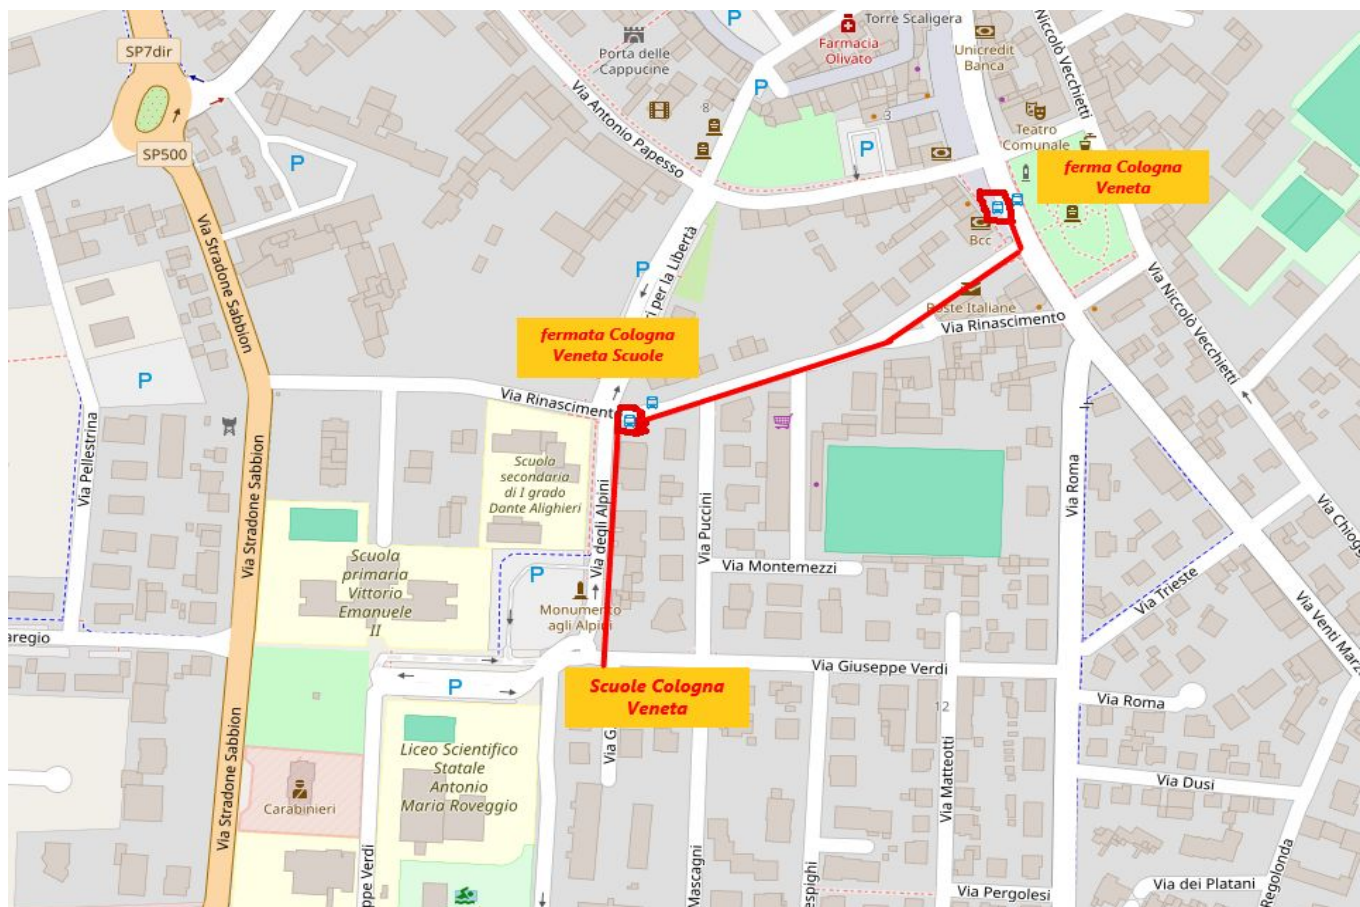

## LINEE EXTRAURBANE

LINEA 233
Roveredo di Guà
Sant'Andrea
<b>Cologna Veneta</b>

LINEA 233
S. Bonifacio Aut.
Arcole
Gazzolo
Volpino
S. stefano di Zimella
Bonaldo
S. Gregorio
Albaredo d'Adige
<b>Cologna Veneta</b>

LINEA 236
Montagnana
Crosara
Roveredo di Guà
Pressana
Sabbion
Sant'Andrea
<b>Cologna Veneta</b>

LINEA 236
S. Bonifacio Aut.
Arcole
Gazzolo
Zimella
Bonaldo
Prova
Lobbia
Locara
Lonigo
<b>Cologna Veneta</b>

LINEA 351
Lonigo
San Tomà
Bagnolo di Lonigo
Zimella
<b>Cologna Veneta</b>

LINEA 351
Legnago Aut
San Vito di Legnago
Minerbe
Caselle di Pressana
Sabbion
<b>Cologna Veneta</b>

LINEA 234
Albaredo d'Adige
Modone
Veronella
Sant'Appolonia
Sabbion
<b>Cologna Veneta</b>

## SPECIALI SCUOLE COLOGNA VENETA uscita FASCIA ore 13:40

SC330 cs 2	
Cologna Veneta	13:40
Cologna Veneta - Scuole	13:41
Veronella	13:47
Bivio Cavalla	13:50
San Gregorio	13:52
Bonaldo	13:56
S. Stefano di Zimella	14:00
Volpino	14:04
Gazzolo	14:07
San Bonifacio	14:12
mercoledì giorno di mercato percorso deviato partenza da Cologna monumento	