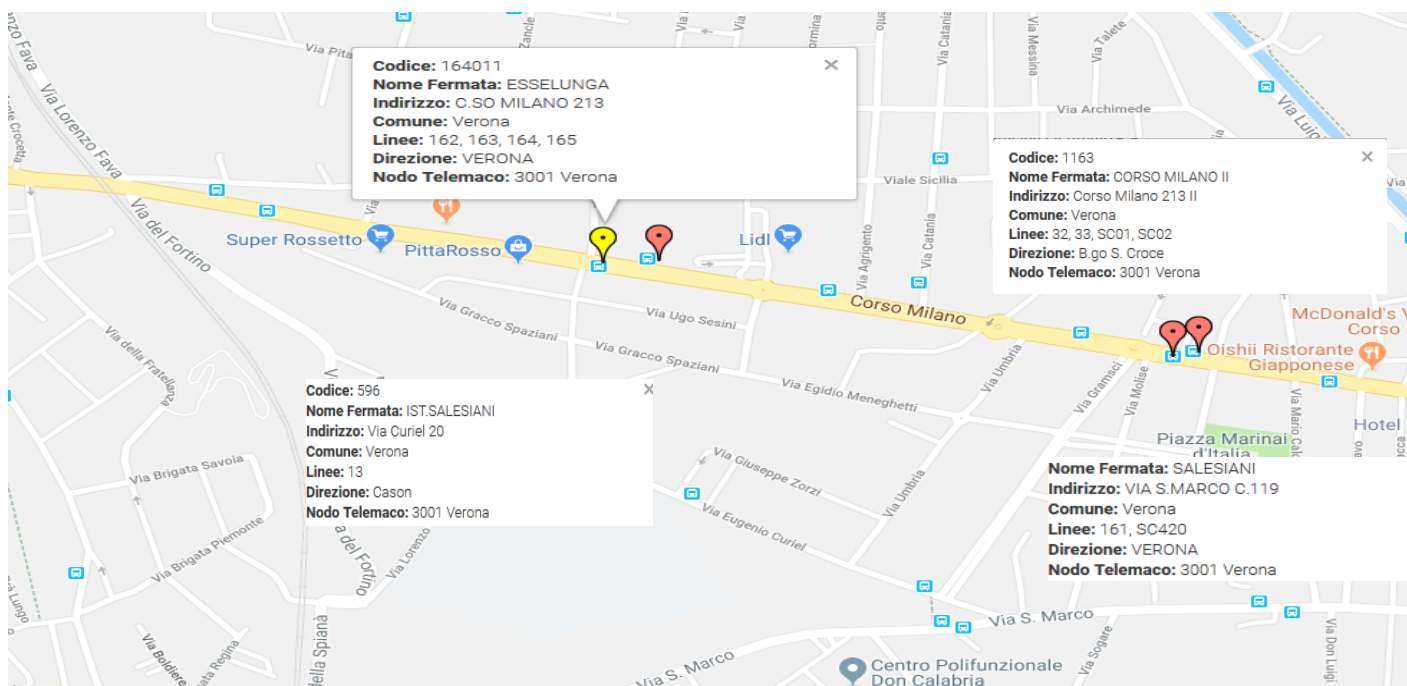

IST. SALESIANO SAN ZENO

LINEE URBANE

LINEA 13	LINEA 13	LINEA 32	LINEA 32	LINEA 33	LINEA33
Mizzole	Cason	via Belvedere	via Calabria	via Belvedere	Basson
via Olivè	via Brigata Aosta	S.Felice Extra	via Friuli	S.Felice Extra	via Bresciana
via Montorio	p.zza Risorgimento	Porta Vescovo	via Don Trevisani	Porta Vescovo	via Stanga
via Zeviani	Ist. Salesiano(via S.Marco)	via Muro Padri	via Milone	via Muro Padri	c.so Milano
Porta Vescovo		p.ta S. Giorgio	Ist.Salesiano(c.so Milano)	p.ta S. Giorgio	Ist.Salesiano(c.so Milano)
p.zza Brà		p.le Stefani Ospedale		p.le Stefani Ospedale	
stazione Fs marc D1		c.so Cavour		c.so Cavour	
p.le Olimpia		via Saffi		via Saffi	
via S Marco		c.so Milano		c.so Milano	
Ist. Salesiano(via S.Marco)		Ist.Salesiano(c.so Milano)		Ist.Salesiano(c.so Milano)	

LINEE EXTRAURBANE

LINEA 161	LINEA 161	LINEA 162	LINEA 162	LINEA 163	LINEA 163
Salionze	Stazione FS marc C6	Garda	p.zza Brà	Garda	p.zza Brà
Oliosì	c.so Porta Nuova	Bardolino	via Della Valverde	Bardolino	via Della Valverde
S.Giorgio in Salici	p.le Olimpia	Cisano	via Della casa	Cisano	via Della casa
Sona	via S. Marco	Lazise	Stazione FS marc B3	Lazise	Stazione FS marc B3
Grande Mela	Ist. Salesiano(via S.Marco)	Saline	c.so Milano	Colà	c.so Milano
Canove		Pastrengo	Ist.Salesiano(c.so Milano)	Sandrà	Ist.Salesiano(c.so Milano)
Mancalacqua		Bussolengo		Palazzolo	
Lugagnano		Villa		Bussolengo	
S.Massimo		Croce Bianca		Croce Bianca	
Ist. Salesiano(via S.Marco)		Ist.Salesiano(c.so Milano)		Ist.Salesiano(c.so Milano)	

LINEA 164	LINEA 164	LINEA 165	LINEA 165
Garda	p.zza Brà	Garda	p.zza Brà
Bardolino	via Della Valverde	Costermano	via Della Valverde
Cisano	via Della casa	Albarè	via Della casa
Lazise	Stazione FS marc B3	Affi	Stazione FS marc B3
Pacengo	c.so Milano	Cavaion	c.so Milano
Peschiera	Ist.Salesiano(c.so Milano)	Calmasino	Ist.Salesiano(c.so Milano)
Cavalcaselle		Pastrengo	
Castelnuovo		Bussolengo	
Croce Bianca		Croce Bianca	
Ist.Salesiano(c.so Milano)		Ist.Salesiano(c.so Milano)	