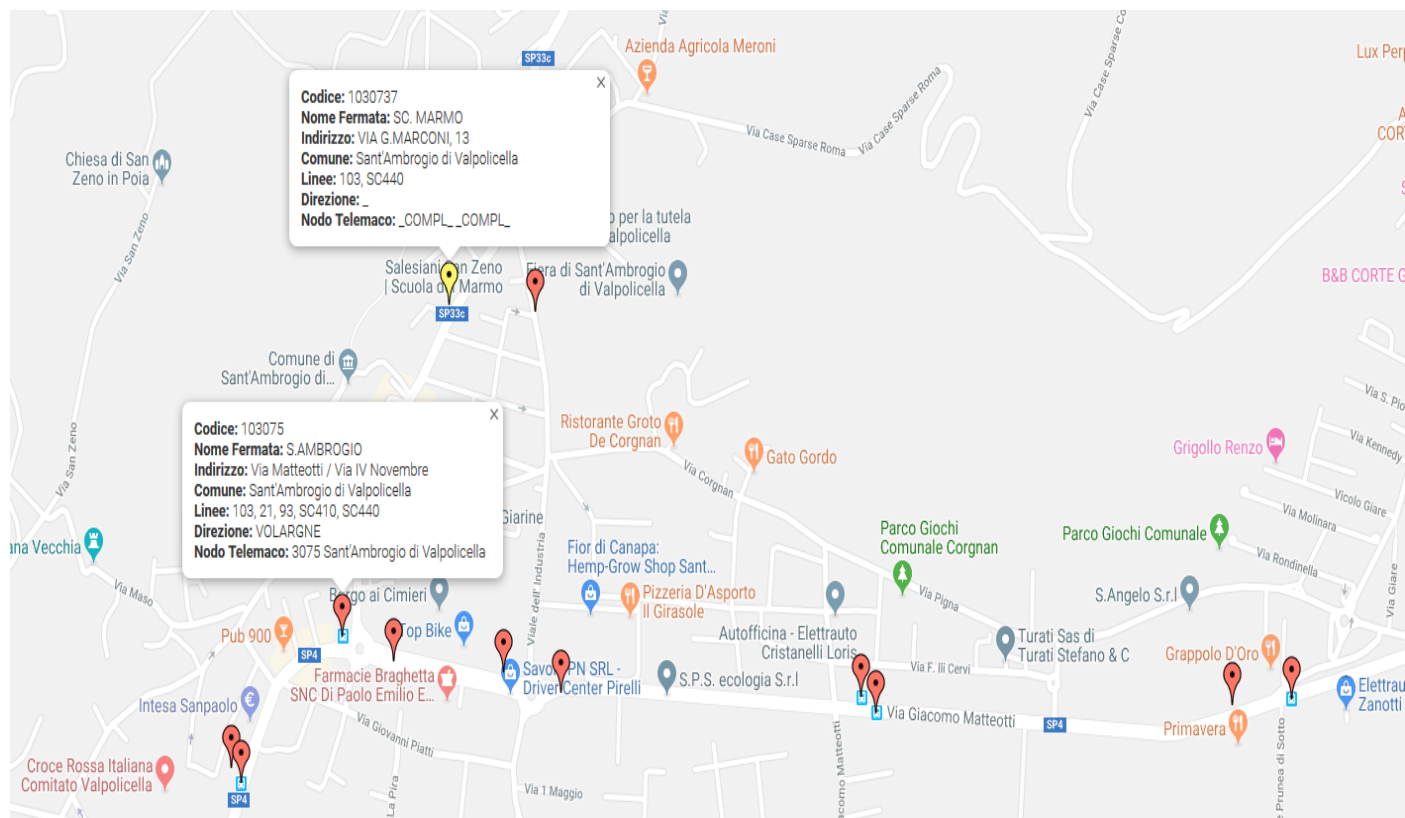

SCUOLE DEL MARMO S.AMBROGIO

LINEE EXTRAURBANE

LINEA 103	LINEA 103	LINEA 105	LINEA 107
Dolcè	Stazione FS marc D2	Fosse	Fosse
Ceraino	via Valverde	Breonio	Cerna
Domegliara	Parona	Cavalo	San Rocco
Sant'Ambrogio	Arbizzano	Mazzurega	Purano
	S.Maria di Negrar	Gorgusello	Marano
	Pedemonte	Molina	Valgatara
	S. Floriano	Fumane	S. Floriano
	S.Pietro in Cariano	S.Pietro in Cariano	
	Gargagnano	cambio	cambio
	S.Ambrogio	linea 103	linea 103

SCUOLE MARMO S. AMBROGIO

SPECIALI SCUOLA andata

SC410 S.PIETRO IN CARIANO	
Garda autost.	07:25
Bardolino	07:30
Cisano	07:35
Lazise	07:40
Saline	07:43
Sandrà	07:52
Piovezzano	07:59
Sega di Cavaion	08:02
Passaggio Napoleone	08:04
Sant'Ambrogio	08:08

SC410 S.PIETRO IN CARIANO	
Caprino Veronese	07:35
Boi	07:39
Pesina	07:42
Costermano	07:45
Albarè	07:48
Affi centro comm.	07:52
S.Piereto	07:55
Passaggio Napoleone	08:00
Sant'Ambrogio	08:04

SC410 S.PIETRO IN CARIANO	
Albarè	07:38
Affi	07:42
Cavaion	07:46
Ronchi	07:51
Ponton	07:56
Domegliara	07:59
Sant'Ambrogio	08:02

SC410 CAPRINO	
Linguin	14:18
S.Floriano	14:20
S.Pietro in Cariano	14:26
Gargagnano	14:30
Sant'Ambrogio	14:34
Domegliara	14:38
Passaggio Napoleone	14:40
Sega di Cavaion	14:42
S.Piereto	14:46
Rivoli	14:50
Ceredello	14:57
Caprino Veronese	15:01