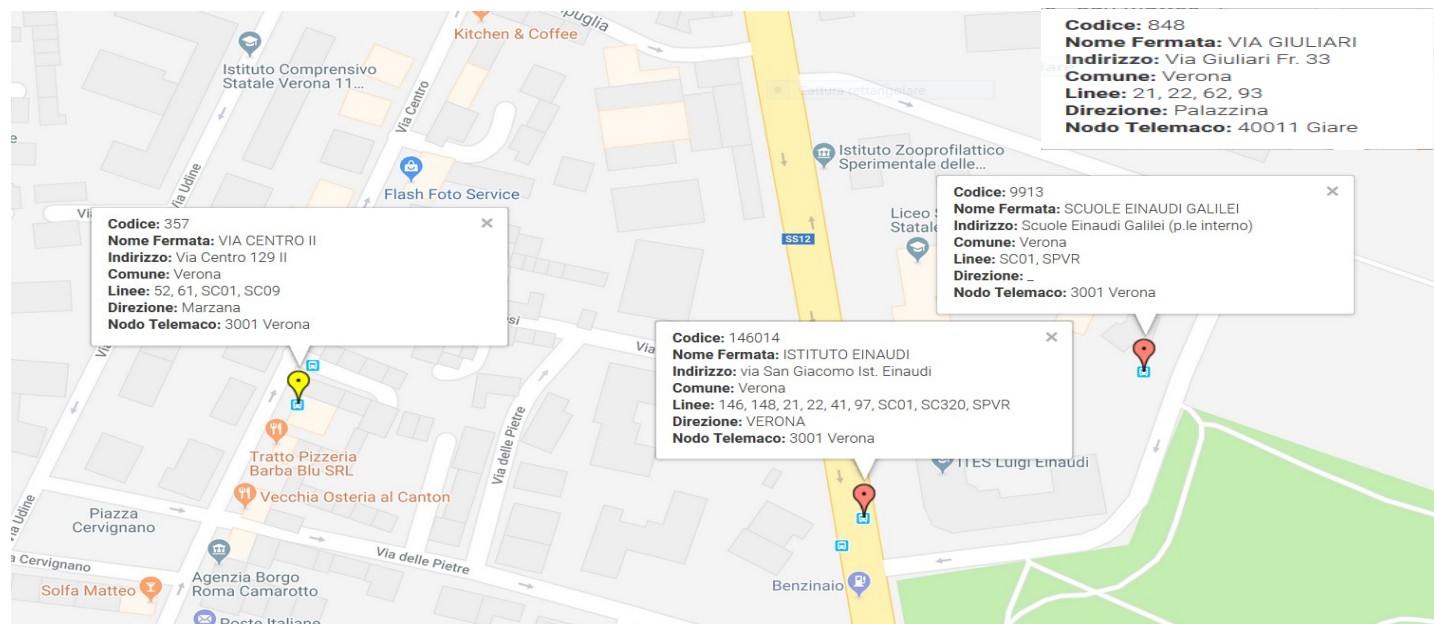

ISTITUTO GALILEI EINAUDI (SEDE)

LINEE URBANE

LINEA 62	LINEA 62	LINEA 41	LINEA 41	LINEA 52	LINEA 52
Pestrino	via Magellano	Buttapietra	Borgo Nuovo	Vigasio	Stallavena
via Polveriera Vecchia	P.le Stefani Ospedale	Marchesino	Navigatori	Forette	Grezzana
p.le Scuro Policlinico	Castelvecchio	Ca di David	p.le Stefani Ospedale	Rizza	Marzana
Ist Galilei via Giuliani	via Scalzi	Forte Tomba	Castelvecchio	Azzano	Quinto
	via Albare	via San Giacomo	Stazione fs marc B2	via Marconi	Poiano
	via Mantovana	Ist.Galilei via S.Giacomo	via Tombetta	Beccacivetta	Porta Vescovo
	Ist Galilei via Giuliani		Ist.Galilei via S.Giacomo	Sacra Famiglia	via San Fermo
				via Esperanto	piazza Brà
				Ist. Galilei via Centro	Stazione fs marc B2
					Ist. Galilei via Scuderlando

LINEA 61 CS 6	LINEA 22	LINEA 22	LINEA 21	LINEA 21
Alpo	S.Giov Lup-via Cellini	Villa Monga	Pozzo	San Pietro Incariano
Ognissanti	piazza Umberto	p.le Stefani Ospedale	piazza Umberto	Negrar
Rizza	via Madonnina	Portoni Borsari	via Madonnina	Arbizzano
via Torricelli	via Garofoli	Castelvecchio	via Garofoli	Parona
via Delle Nazioni	Palazzina	Stazione fs marc B2	Palazzina	p.le Stefani Ospedale
Ist Galilei via Giuliani	via Legnago(borgo roma)	v.le Agricoltura fiera	via Legnago(borgo roma)	Portoni Borsari
	p.le Scuro Policlinico	via Polveriera Vecchia	p.le Scuro Policlinico	Castelvecchio
	Ist Galilei via Giuliani	Ist Galilei via Giuliani	Ist Galilei via Giuliani	Stazione fs marc B2
				Ist Galilei via Giuliani

LINEE EXTRAURBANE

LINEA 148	LINEA 148	LINEA 146	LINEA 146
Stazione fs marc C	Mantova	Stazione fs marc C	Nogara
via Della Valverde	Castelbelforte	via Della Valverde	Isola della Scala
cso Porta Nuova	Roncolevà	cso Porta Nuova	Buttapietra
via Tombetta	Fagnano	via Tombetta	Marchesino
Ist.Galilei via S. Giacomo	Vigasio	Ist.Galilei via S. Giacomo	Cadidavid
	San Martino		via S. Giacomo
	Beccacivetta		Ist.Galilei via S. Giacomo
	Sacra Famiglia		
	Ist. Galilei via Centro		