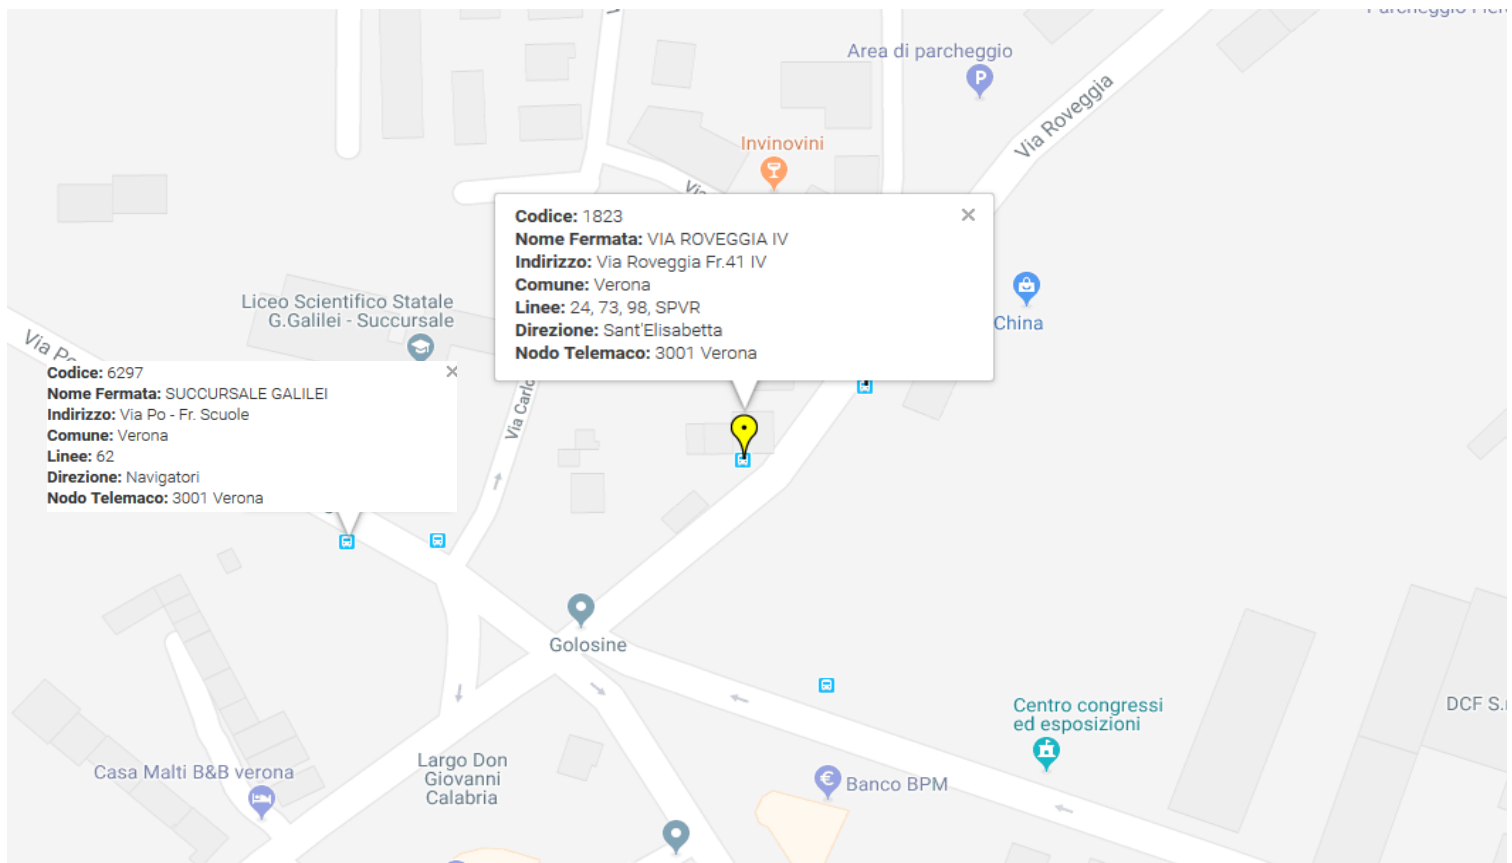

SPVR S GIOV LUP ZEVIO		SC01 STAZIONE FS P.N.		SC01 STAZIONE FS P.N.		SC01 STAZIONE FS P.N.	
Ist. Einaudi Galilei	14:08	Ist. Einaudi Galilei	12:55	Ist. Einaudi Galilei	14:00	Ist. Einaudi Galilei	14:05
Palazzina	14:13	stazione FS marc E2	13:05	stazione FS marc E2	14:10	stazione FS marc E2	14:15
Piazza Umberto	14:22						
San Giov Lupatoto	14:24	2 autobus		dal Lunedì al Venerdì		dal Lunedì al Venerdì	
S Maria Zevio	14:29						
Zevio	14:33						
dal Lunedì al Venerdì							

FERMATE PARTENZA E ARRIVI DELLE LINEE SPECIALI

ISTITUTO GALILEI (VIA PO)

LINEE URBANE

LINEA 73
Largo Castiglioni
via Marsala
Piazza Isolo
San Fermo
p.zza Cittadella
stazione FS marc B2
Ist.Galilei via Roveggia

LINEA 73
via Valeggio
p.zza dei Caduti
via Mantovana
via Pò
Ist.Galilei via Roveggia

LINEA 24
Caselle di Somm.
Quadrante Europa
via S. Elisabetta
via Tevere
Ist.Galilei via Roveggia

LINEA 24
Quinzano
via Santini
p.le Stefani Ospedale
c.so Cavour
Castelvecchio
stazione FS marc B2
Ist.Galilei via Roveggia

LINEA 62
via Magellano
p.le Stefani Ospedale
Castelvecchio
via Albare
via Mantovana
via Tevere
Ist.Galilei via Roveggia

LINEA 62
Pestrino
p.le Scuro Policlinico
via dei Grolli
via dell'Esperanto
via Righi-Perlar
via Belgio
Ist.Galilei via Roveggia