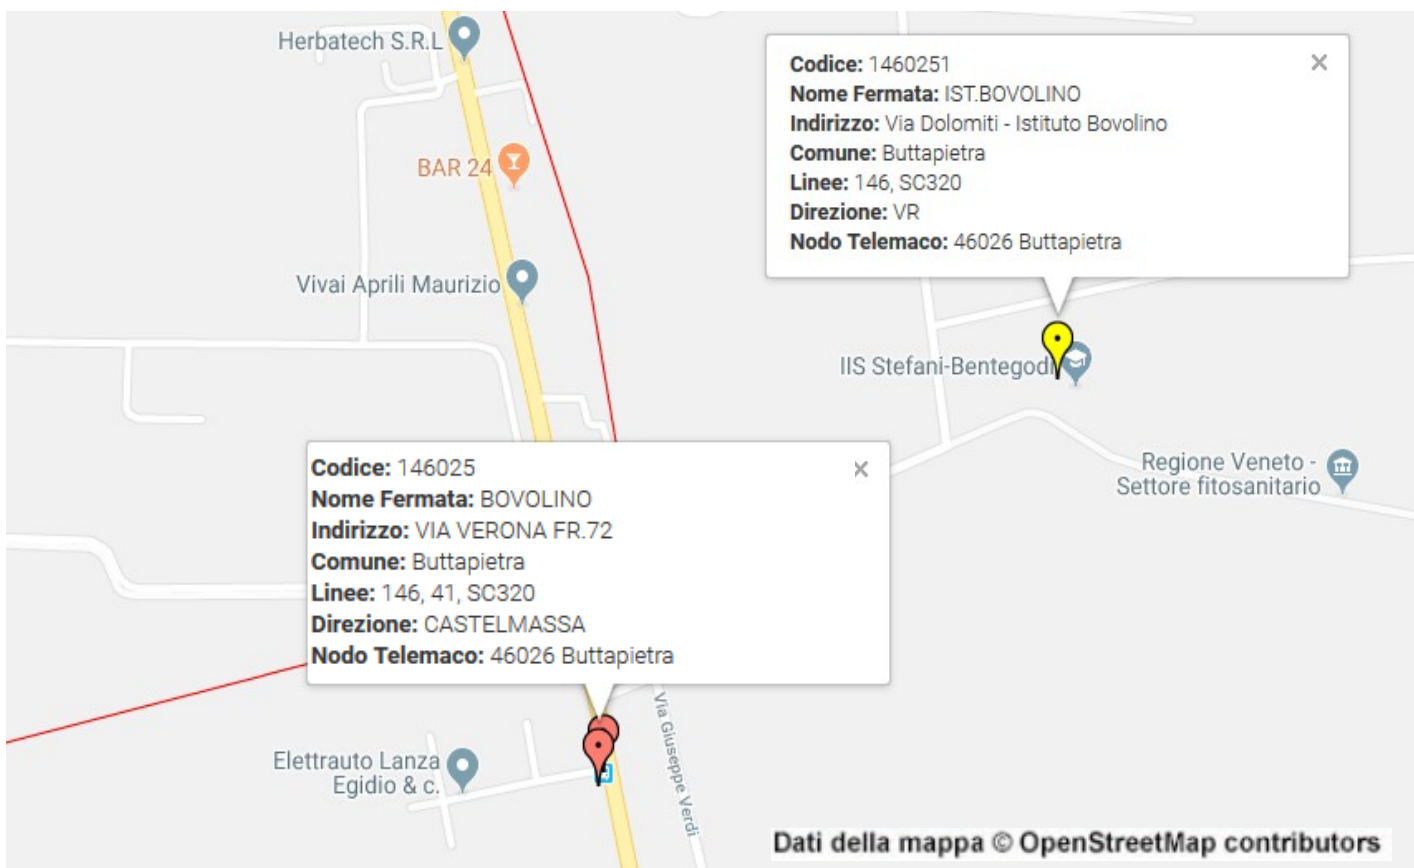

# IST.STEFANI BENTEGODI BOVOLINO

## LINEE EXTRAURBANE

LINEA 146	LINEA 146
stazione FS marc C3	Nogara
via Della Valverde	Pellegrina
via Tombetta	Olmo
ist. Einaudi	Isola Della Scala
CadiDavid	Caselle di Isola D Sc
Magnano	Buttapietra
<b>Bovolino</b>	<b>Bovolino</b>

LINEA 146 ISOLA D. SCALA cs25	
Ist.Agrario Bovolino	13:17
Buttapietra	13:19
Pisona	13:22
<b>Isola della Scala</b>	13:29