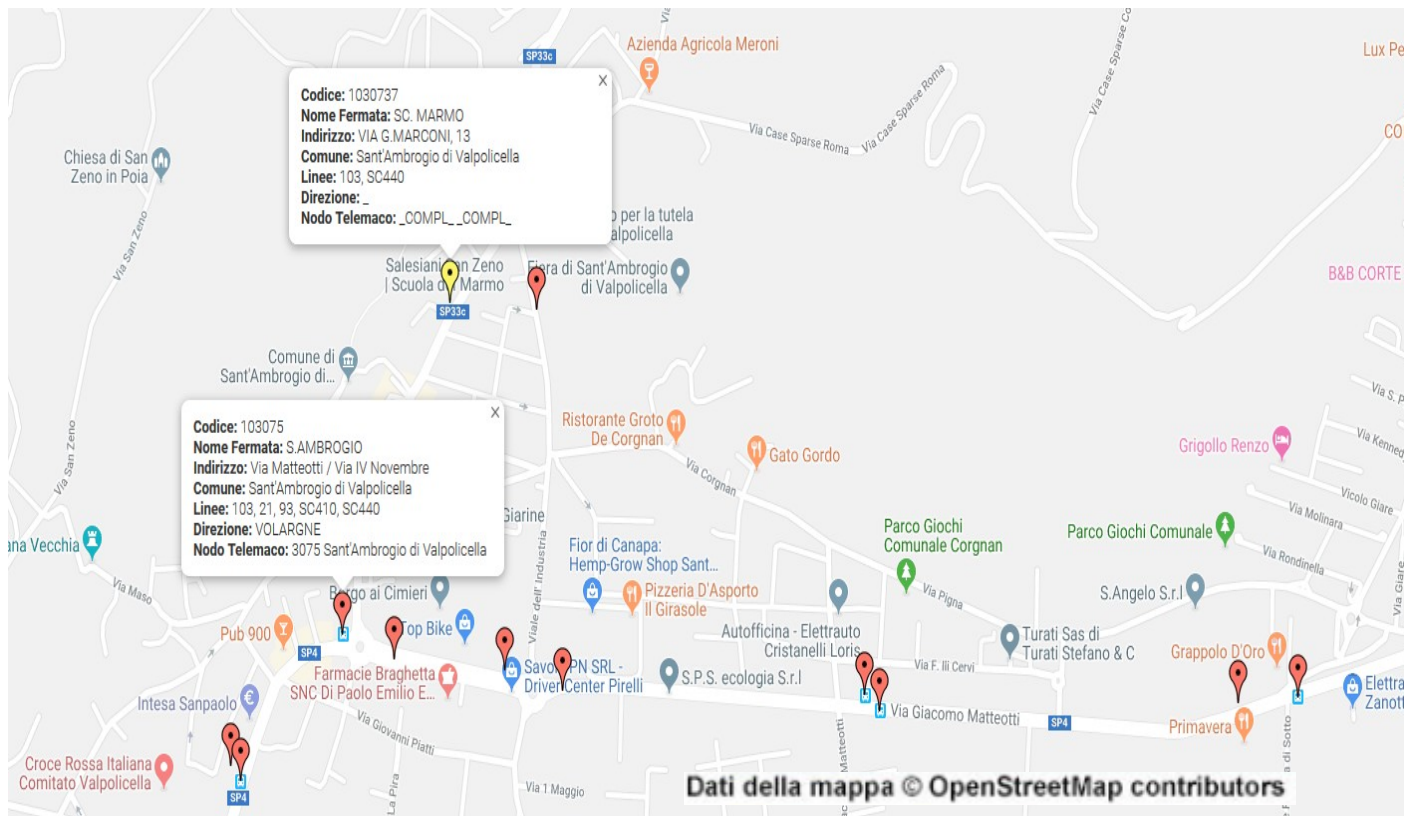

SCUOLE DEL MARMO S. AMBROGIO

LINEE EXTRAURBANE

| LINEA 103 | LINEA 103 | LINEA 105 | LINEA 107 |
|----------------------|---------------------|---------------------|-------------|
| Dolcè | Stazione FS marc D2 | Fosse | Fosse |
| Ceraino | via Valverde | Breonio | Cerna |
| Domegliara | Parona | Cavalo | San Rocco |
| Sant'Ambrogio | Arbizzano | Mazzurega | Purano |
| | S.Maria di Negrar | Gorgusello | Marano |
| | Pedemonte | Molina | Valgatara |
| | S. Floriano | Fumane | S. Floriano |
| | S.Pietro in Cariano | S.Pietro in Cariano | |
| | Gargagnano | cambio | cambio |
| | S.Ambrogio | linea 103 | linea 103 |

SCUOLE DEL MARMO S.AMBROGIO

SPECIALI SCUOLE DEL MARMO S.AMBROGIO entrata ORE 08:30

| SC410 SAN FLORIANO | SC410 SAN FLORIANO | SC410 SAN FLORIANO | SC410 SAN FLORIANO | SC440 BARDOLINO |
|-----------------------------|----------------------------|----------------------------|----------------------------|----------------------------|
| Garda autost. 07.20 | | | | |
| Bardolino 07.25 | | | | |
| Cisano 07.30 | Caprino Veronese 07.25 | | | |
| Lazise 07.35 | Boi 07.29 | Albarè 07.30 | | Negrar 06:55 |
| Saline 07.38 | Pesina 07.39 | Affi 07.34 | Costermano 07.40 | S.Vito di Negrar 07:00 |
| Parco Zoo Natura Viva 07.50 | Costermano 07.35 | Cavaion 07.38 | Albarè 07.43 | S.Maria Di Negrar 07:01 |
| Piovezzano 07.54 | Albarè 07.38 | Ronchi 07.43 | Rivoli 07.50 | S.Floriano 07:08 |
| Sega di Cavaion 07.57 | S.Piereto 07.45 | Ponton 07.48 | S.Piereto 07.54 | S.Pietro in Cariano 07:13 |
| Passaggio Napoleone 08.00 | Passaggio Napoleone 07.51 | Domegliara 07.50 | Passaggio Napoleone 08.00 | Gargagnago 07:15 |
| Sant'Ambrogio 08.03 | Sant'Ambrogio 07.54 | Sant'Ambrogio 07.54 | Sant'Ambrogio 08.03 | Sant'Ambrogio 07:19 |
| | | | | |
| | | | | |

| LINEA 103 cs13 | |
|---------------------|------|
| S.Pietro in Cariano | 8.28 |
| Gargagnago | 8.30 |
| Corgnano | 8.32 |
| scuola del Marmo | 8.34 |
| Sant'Ambrogio | 8.36 |
| Domegliara | 8.40 |
| | |
| | |