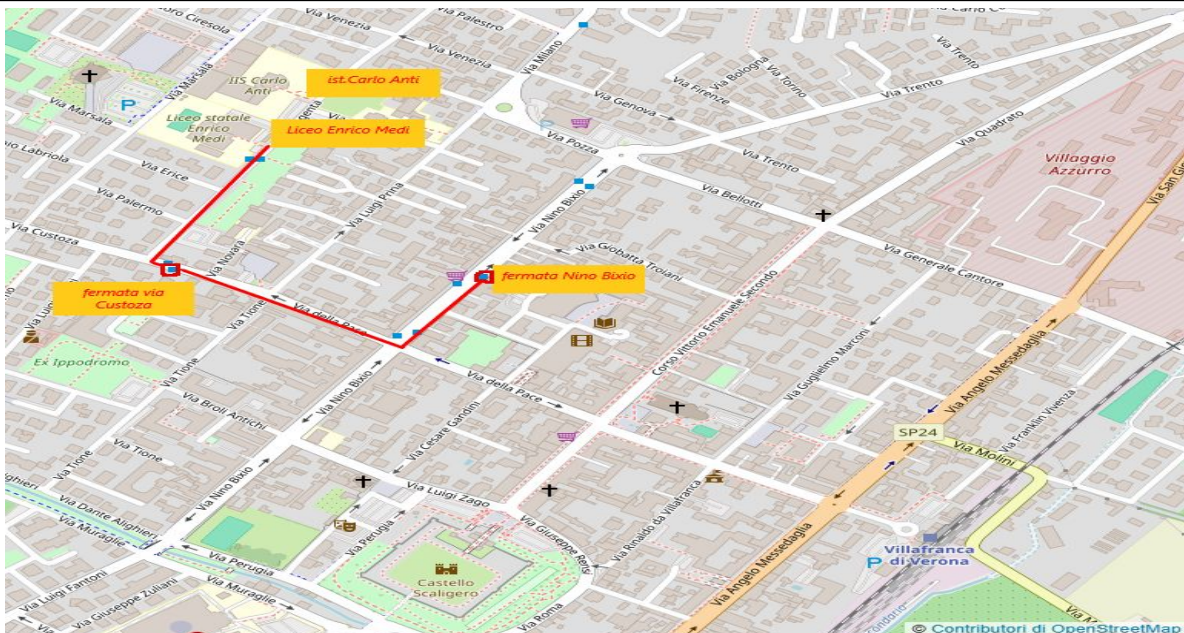

SCUOLE VILAFRANCA-VALEGGIO

LINEE EXTRAURBANE

LINEA 157
via Pallone
Pradaval C2
Stazione marc C3
Santa Lucia
Mad. di Dossobuono
Dossobuono
bivio Aereoporto
Quadrato
Villafranca via Bixio

LINEA 157
Isola della Scala
Trevenzuelo
Bagnolo
Pradelle
Nogarole Rocca
Grezzano
S. Zeno in Mozzo
Pizzoletta
Villafranca via Bixio

LINEA 158
via Pallone
Pradaval C2
Stazione marc C3
Santa Lucia
Mad. di Dossobuono
Dossobuono
bivio Aereoporto
Quadrato
Villafranca via Bixio

LINEA 158
Isola della Scala
Vigasio
Forette
S. Martino di C.d'Azzano
IsolaIta
Madonna d Uva Secca
Balladoro
Povegliano
Villafranca v. Magenta
Villafranca via Bixio

LINEA 159
via Pallone
Pradaval C2
Stazione marc C3
Santa Lucia
Mad. di Dossobuono
Dossobuono
bivio Aereoporto
Quadrato
Villafranca via Bixio

LINEA 159
Vanoni Remelli
Belvedere
Malavicina
Quistello
Mozzecane
S. Zeno in Mozzo
Pizzoletta
Villafranca via Bixio

LINEA 160
via Pallone
Pradaval C2
Stazione marc C3
Santa Lucia
Quadrante Europa
Caselle di Sommac.
Sommacampagna
Ganfardine
Villafranca via Bixio

LINEA 160
Volta Mantovana
Valeggio sul Mincio
Quaderni
Rosegaferro
Santa Lucia in Monti
Custoza
Madonna di Prabiano
Villafranca v. Custoza
Villafranca via Bixio

Villafranca