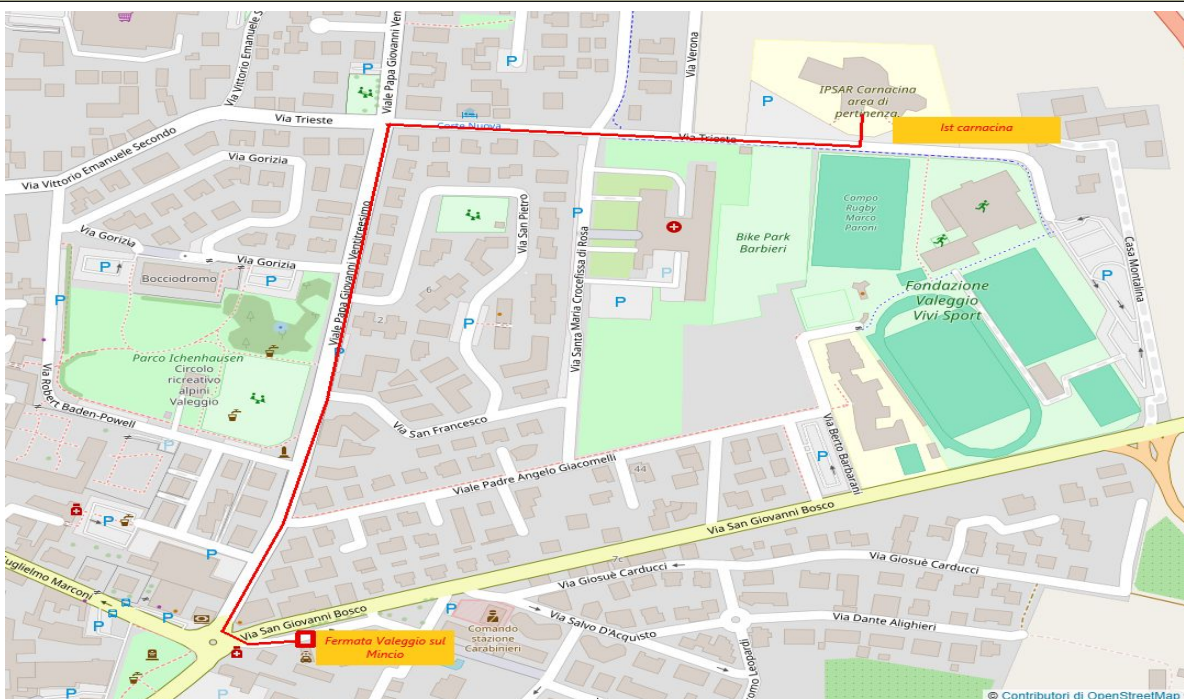

Valeggio sul Mincio