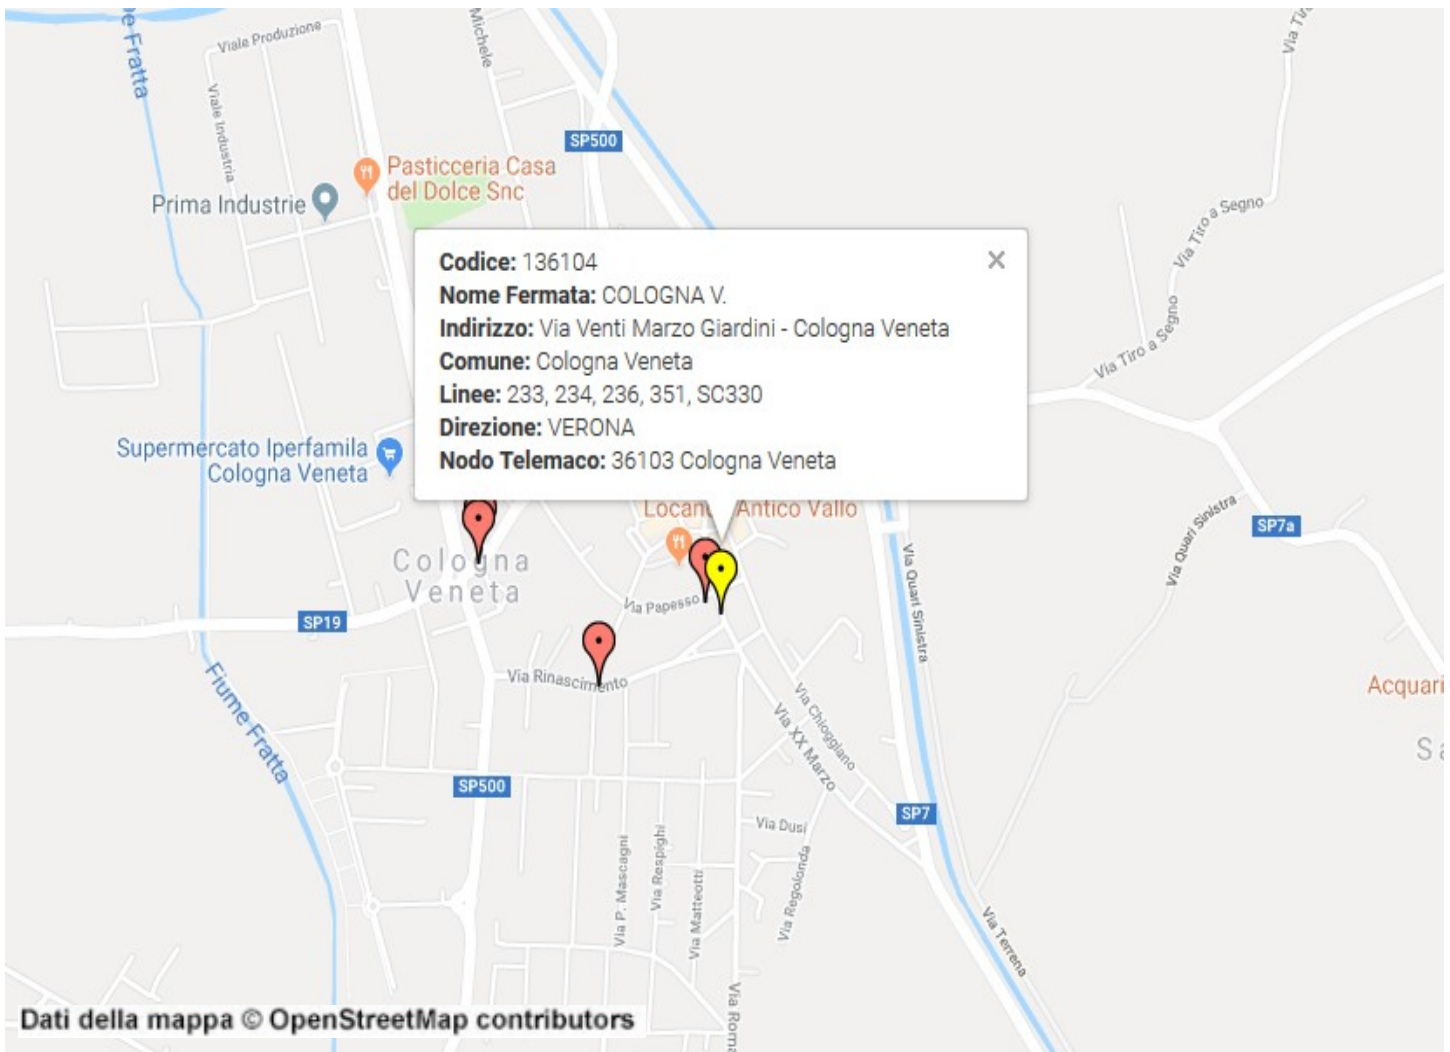

SCUOLE COLOGNA VENETA

LINEE EXTRAURBANE

LINEA 233
Roveredo di Guà
Sant'Andrea
Cologna Veneta

LINEA 233
S. Bonifacio Aut.
Arcole
Gazzolo
Volpino
S. stefano di Zimella
Bonaldo
S. Gregorio
Albaredo d'Adige
Cologna Veneta

LINEA 236
Montagnana
Crosara
Roveredo di Guà
Pressana
Sabbion
Sant'Andrea
Cologna Veneta

LINEA 236
S. Bonifacio Aut.
Arcole
Gazzolo
Zimella
Bonaldo
Prova
Lobbia
Locara
Lonigo
Cologna Veneta

LINEA 351
Lonigo
San Tomà
Bagnolo di Lonigo
Zimella
Cologna Veneta

LINEA 351
Legnago Aut
San Vito di Legnago
Minerbe
Caselle di Pressana
Sabbion
Cologna Veneta

LINEA 234
Albaredo d'Adige
Modone
Veronella
Sant'Appollonia
Sabbion
Cologna Veneta

SCUOLE COLOGNA VENETA

SPECIALI SCUOLE COLOGNA VENETA entrata ORE 08:00

SC330 COLOGNA VENETA		SC330 COLOGNA VENETA	
Montagnana	07:15	San Bonifacio	07:30
Crosare di Sotto	07:22	Gazzolo	07:37
Roveredo di Guà	07:26	Volpino	07:40
Crosarae di Sotto	07:31	Corea	07:42
Pressana	07:36	S.Stefano di Zimella	07:44
Cologna Veneta	07:40	Zimella	07:51
		Cologna Veneta	07:55