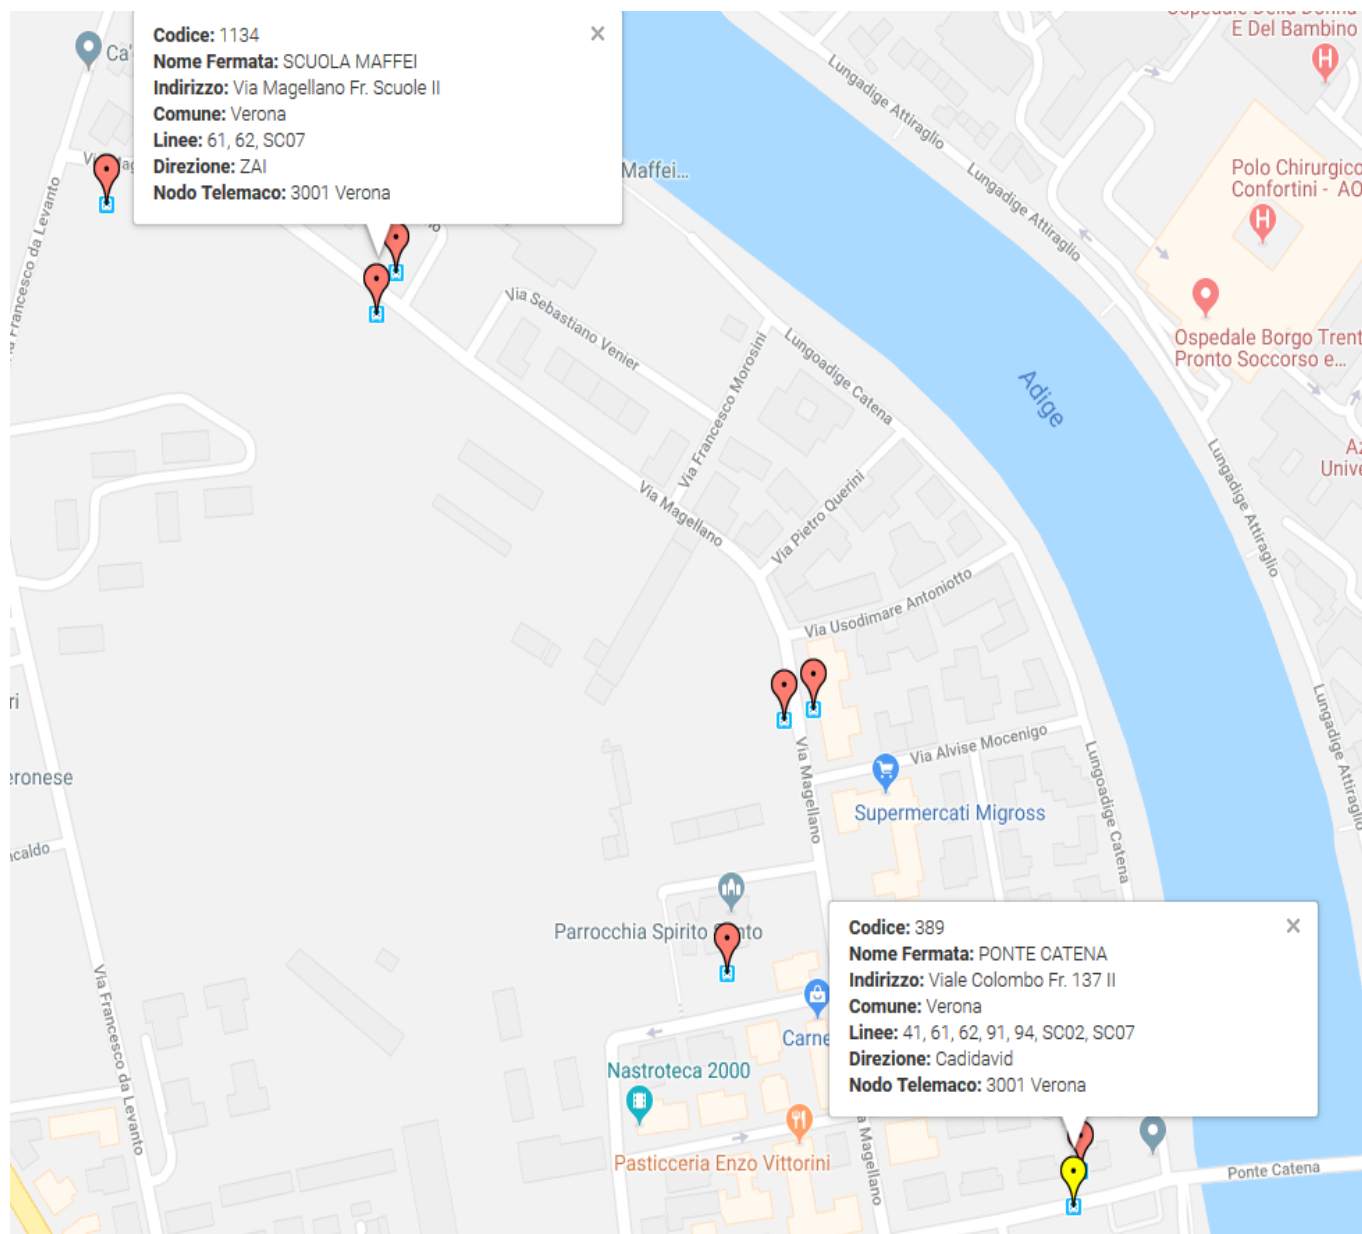

LICEO MAFFEI (VIA VENIER)

LINEE URBANE

| LINEA 62 | LINEA 61 | LINEA 41 | LINEA 41 |
|--------------------------------|--------------------------------|--------------------------------|--------------------------------|
| Pestrino | Alpo | Buttapietra | via Eraclea |
| p.le Scuro Policlinico | Rizza | Marchesino | via Selinunte |
| via Dei Grolli | via Toricelli | Ca di David | via Elmo |
| via Copernico | v.le Delle Nazioni | via San Giacomo | via Da Mosto |
| via Belgio | v.le Della Fiera | via Calvi | lic. Maffei via Colombo |
| via Albere | stazione FS marc D2 | via Tombetta | |
| via Scalzi | via Scalzi | stazione FS marc D2 | |
| c.so Cavour | c.so Cavour | c.so Cavour | |
| via Repubblica | via Repubblica | p.le Stefani Ospedale | |
| liceo Maffei via Venier | liceo Maffei via Venier | lic. Maffei via Colombo | |

LICEO MAFFEI (VIA VENIER)

SPECIALI SCUOLA andata

| SC07 LICEO MAFFEI | |
|------------------------------|--------------|
| S. Felice Extra | 07:10 |
| via Verdi | 07:15 |
| via Caliari | 07:17 |
| via Pisano | 07:20 |
| Porta Vescovo | 07:22 |
| via Muro Padri | 07:24 |
| p.tta S.Giorgio | 07:30 |
| P-le Stefani Ospedale | 07:35 |
| via Colombo | 07:38 |
| lic.Maffei via Venier | 07:41 |
| dal lunedì al venerdì | |

| SC07 LICEO MAFFEI | |
|------------------------------|--------------|
| S. Felice Extra | 07:15 |
| via Verdi | 07:20 |
| via Caliari | 07:22 |
| via Pisano | 07:24 |
| Porta Vescovo | 07:25 |
| via Muro Padri | 07:27 |
| p.tta S.Giorgio | 07:33 |
| P-le Stefani Ospedale | 07:38 |
| via Colombo | 07:40 |
| lic.Maffei via Venier | 07:43 |
| al sabato | |