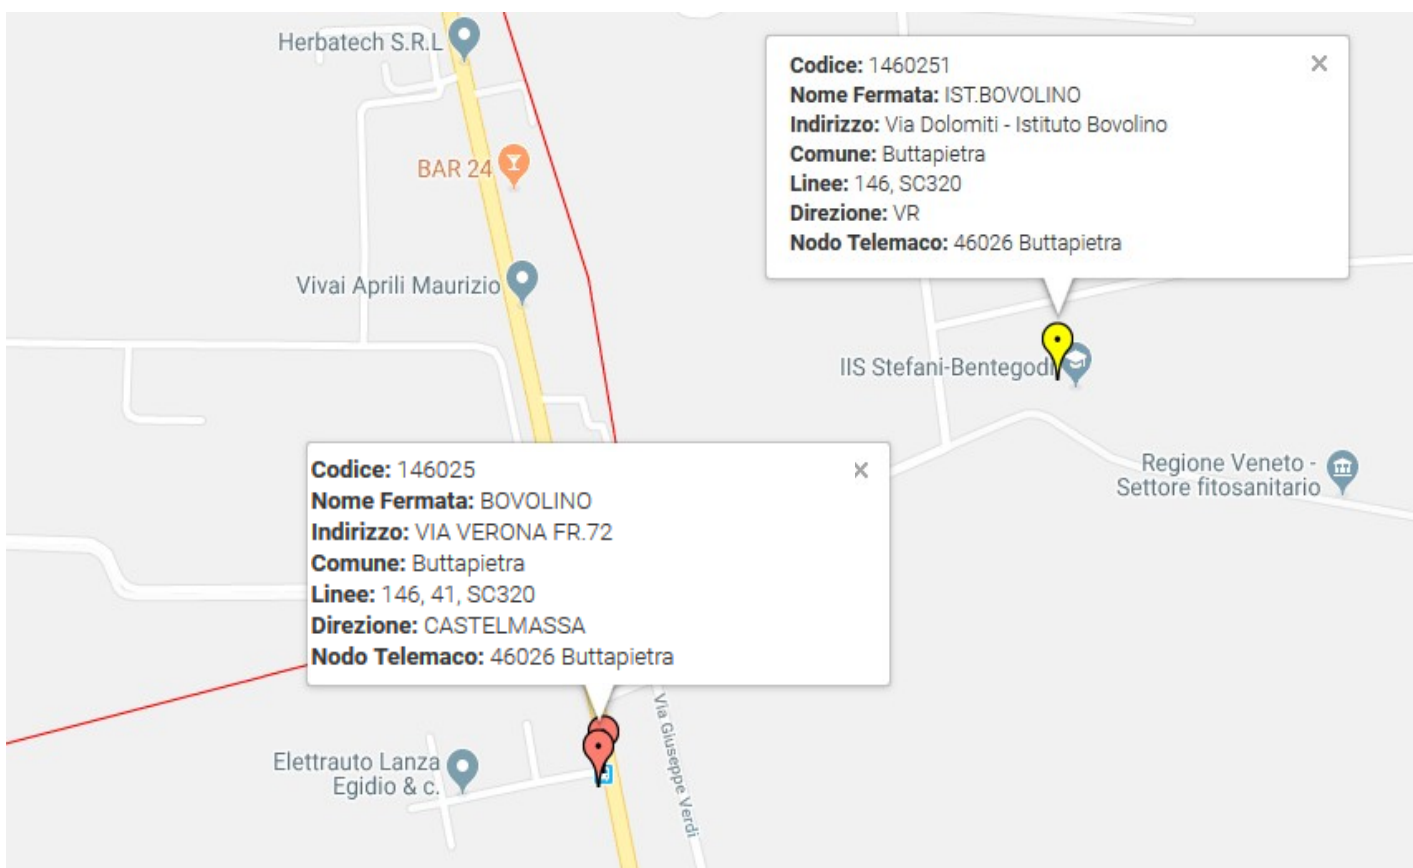

IST. BENTEGODI – BOVOLINO

LINEE URBANE

LINEA 41	LINEA 41
via Eraclea	Buttapietra rotonda
via Da Mosto	Buttapietra
p.le Stafani Ospedale	Bovolino
c.so Cavour	
stazione FS marc B2	
via Tombetta	
ist. Einaudi	
via Belfiore	
via Marchesino	
Bovolino	

LINEE EXTRAURBANE

LINEA 146	LINEA 146
stazione FS marc C3	Nogara
via Della Valverde	Pellegrina
via Tombetta	Olmo
ist. Einaudi	Isola Della Scala
CadiDavid	Caselle di Isola D Sc
Magnano	Buttapietra
Bovolino	Bovolino

IST. BENTEGODI – BOVOLINO

SPECIALI SCUOLA andata

SC320 IST. BOVOLINO	
Villafranca via Bixio	06:48
Povegliano	06:58
Madonna d Uva secca	07:00
Azzano	07:04
via Marconi	07:06
Forette	07:10
Vigasio	07:15
Olmo	07:25
Isola Della scala	07:31
Pisona	07:38
Buttapietra	07:41
Bovolino	07:43

SC320 IST. BOVOLINO	
Villafranca via Bixio	07:40
Povegliano	07:48
Madonna d Uva secca	07:52
Azzano	07:56
via Marconi	07:58
Bovolino	08:08

SC320 IST. BOVOLINO	
Zevio	07:40
S.Maria di Zevio	07:43
S.Giov.Lup.	07:46
Pozzo	07:51
Buttapietra	08:00
Bovolino	08:04
dal lunedì al venerdì	