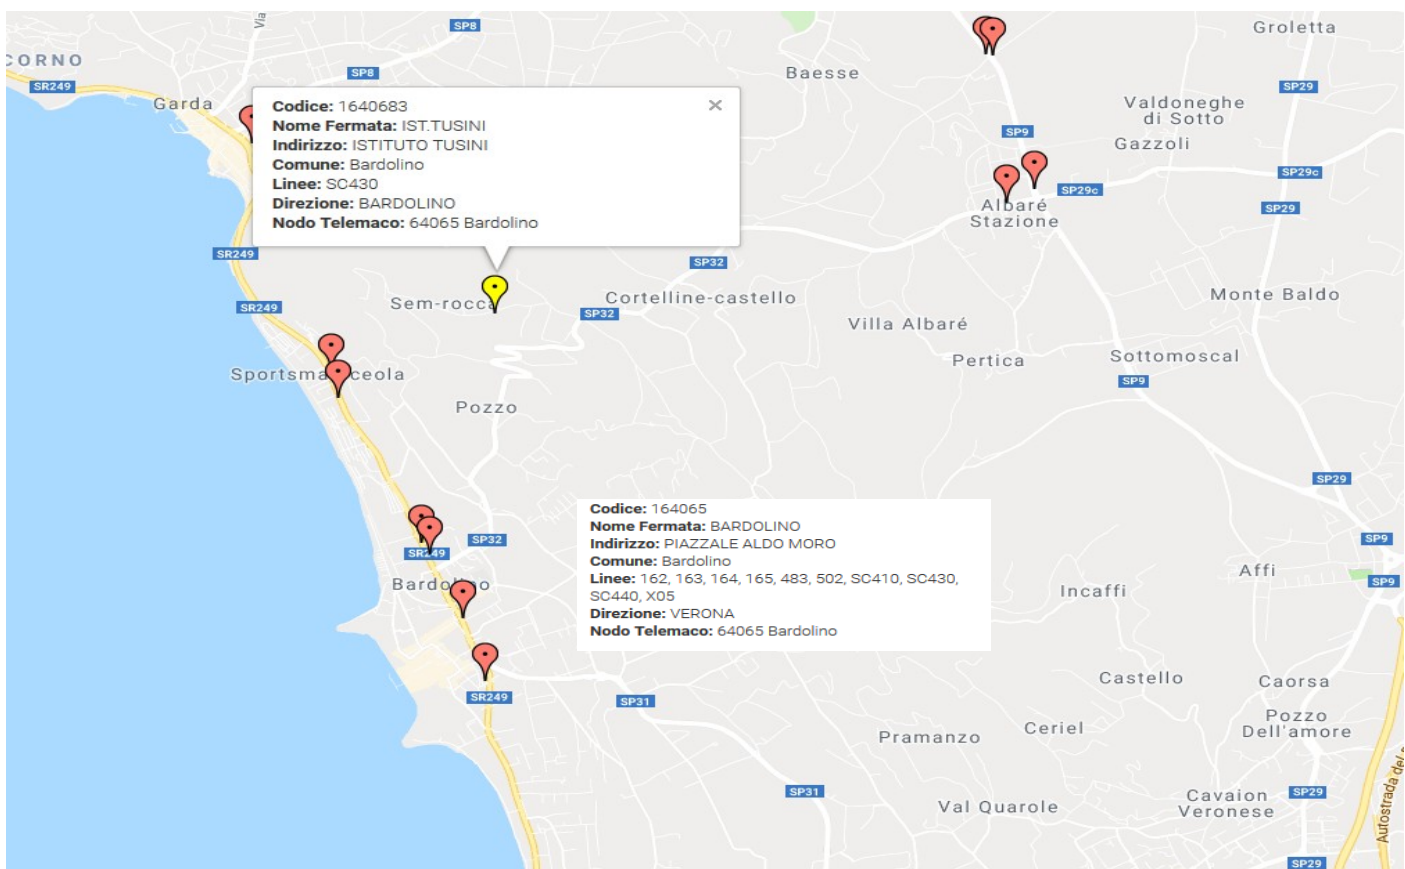

IST. TUSINI (BARDOLINO)

LINEE EXTRAURBANE

LINEA 162
Garda
Bardolino capitelto
Bardolino

LINEA 162
p.zza Brà
stazione Fs marc B3
c.so Milano
Bertacchina
Bussolengo
Pastrengo
Saline
Lazise
Cisano
Bardolino

LINEA 163
Garda
Bardolino capitelto
Bardolino

LINEA 163
p.zza Brà
stazione Fs marc B3
c.so Milano
Bussolengo
Pallazzolo
Colà
Sandrà
Lazise
Cisano
Bardolino

LINEA 164
Garda
Bardolino capitelto
Bardolino

LINEA 164
p.zza Brà
stazione Fs marc B3
c.so Milano
Crocioni
Castelnuovo
Peschiera Fs
Pacengo
Lazise
Cisano
Bardolino

LINEA 484
Riva del Garda
Malcesine
Assenza
Brenzone
Castelletto
Torri del Benaco
Garda Autost
Cambio autobus con
linea162 163 164

LINEA 483
Malcesine
Assenza
Brenzone
Castelletto
Torri del Benaco
Garda
Bardolino
linea stagionale

LINEA 483
S.Benedetto di Lugana
Peschiera centro
Peschiera Ospedale
Pacengo
Lazise
Cisano
Bardolino
linea stagionale

IST. TUSINI (BARDOLINO)

SERVIZI SPECIALI IST.TUSINI andata

SC430 IST.TUSINI	
Caprino Veronese	047.33
Boi	07.37
Pesina	07.40
Costermano	07.43
Albarè	07.46
Bardolino Ist. Tusini	07.51
ESCLUSO SABATO	