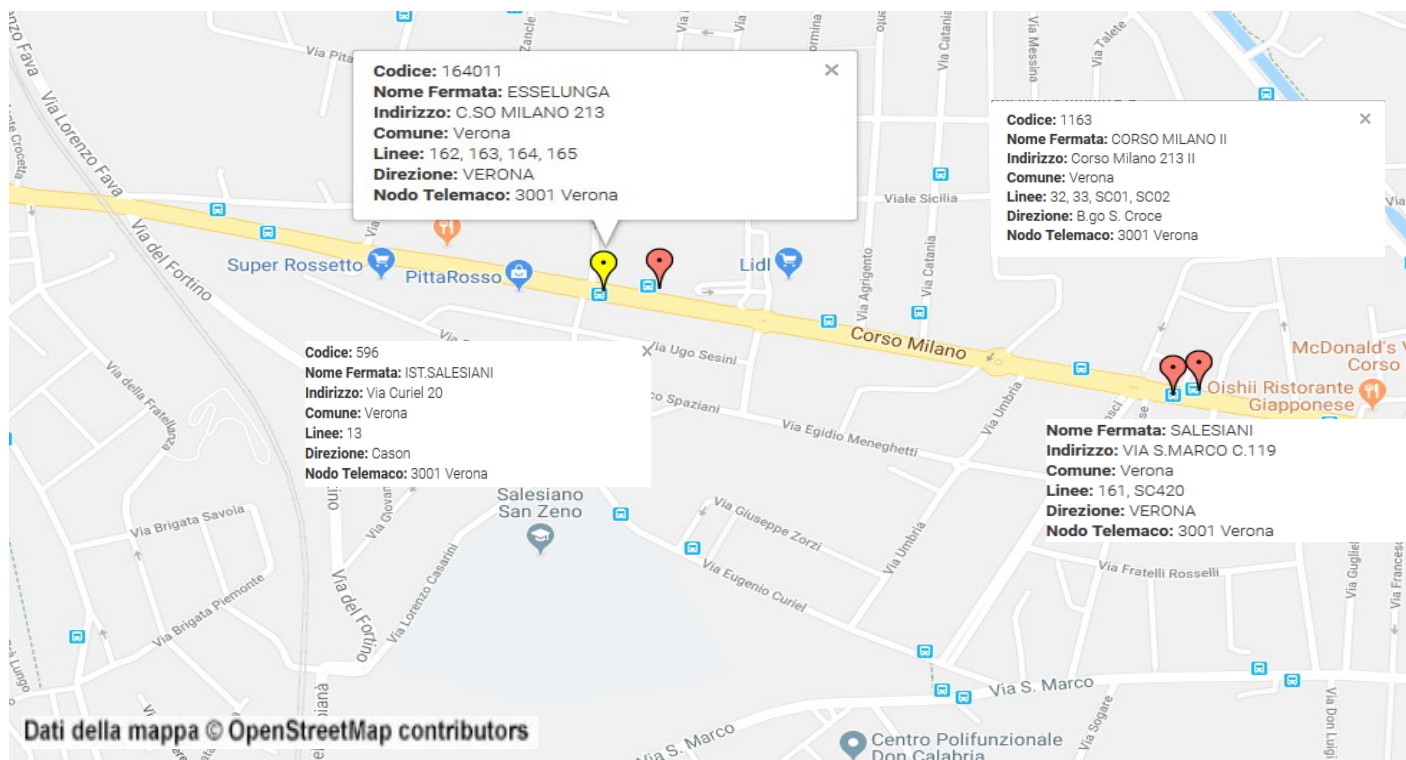

IST. EINAUDI – GALILEI

LINEE URBANE

LINEA 13	LINEA 13	LINEA 32	LINEA 32	LINEA 33	LINEA 33
Mizzole	Cason	via Belvedere	via Calabria	via Belvedere	Basson
via Olivè	via Brigata Aosta	S.Felice Extra	via Friuli	S.Felice Extra	via Bresciana
via Montorio	p.zza Risorgimento	Porta Vescovo	via Don Trevisani	Porta Vescovo	via Stanga
via Zeviani	Ist. Salesiano(via S.Marco)	via Muro Padri	via Milone	via Muro Padri	c.so Milano
Porta Vescovo		p.ta S. Giorgio	Ist.Salesiano(c.so Milano)	p.ta S. Giorgio	Ist.Salesiano(c.so Milano)
p.zza Brà		p.le Stefani Ospedale		p.le Stefani Ospedale	
stazione Fs marc D1		c.so Cavour		c.so Cavour	
p.le Olimpia		via Saffi		via Saffi	
via S Marco		c.so Milano		c.so Milano	
Ist. Salesiano(via S.Marco)		Ist.Salesiano(c.so Milano)		Ist.Salesiano(c.so Milano)	

LINEE EXTRAURBANE

LINEA 161	LINEA 161	LINEA 162	LINEA 162	LINEA 163	LINEA 163
Salonze	Stazione FS marc C6	Garda	p.zza Brà	Garda	p.zza Brà
Oliosi	c.so Porta Nuova	Bardolino	via Della Valverde	Bardolino	via Della Valverde
S.Giorgio in Salici	p.le Olimpia	Cisano	via Della casa	Cisano	via Della casa
Sona	via S. Marco	Lazise	Stazione FS marc B3	Lazise	Stazione FS marc B3
Grande Mela	Ist. Salesiano(via S.Marco)	Saline	c.so Milano	Colà	c.so Milano
Canove		Pastrengo	Ist.Salesiano(c.so Milano)	Sandrà	Ist.Salesiano(c.so Milano)
Mancalacqua		Bussolengo		Palazzolo	
Lugagnano		Villa		Bussolengo	
S.Massimo		Croce Bianca		Croce Bianca	
Ist. Salesiano(via S.Marco)		Ist.Salesiano(c.so Milano)		Ist.Salesiano(c.so Milano)	

LINEA 164	LINEA 164	LINEA 165	LINEA 165
Garda	p.zza Brà	Garda	p.zza Brà
Bardolino	via Della Valverde	Costermano	via Della Valverde
Cisano	via Della casa	Albarè	via Della casa
Lazise	Stazione FS marc B3	Affi	Stazione FS marc B3
Pacengo	c.so Milano	Cavaion	c.so Milano
Peschiera	Ist.Salesiano(c.so Milano)	Calmasino	Ist.Salesiano(c.so Milano)
Cavalcaselle		Pastrengo	
Castelnuovo		Bussolengo	
Croce Bianca		Croce Bianca	
Ist.Salesiano(c.so Milano)		Ist.Salesiano(c.so Milano)	