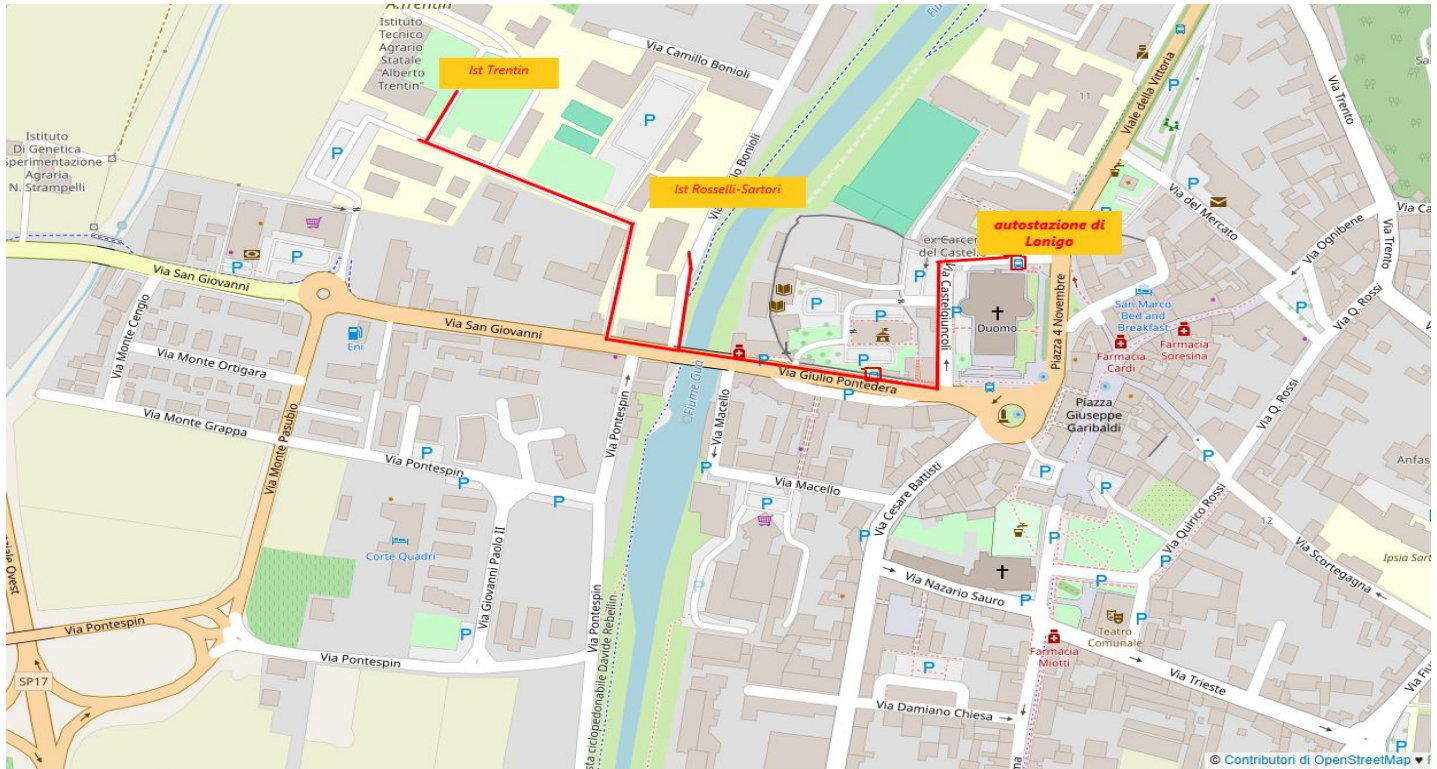

SCUOLE LONIGO

autostazione di Lonigo

SCUOLE LONIGO

SPECIALI SCUOLE LONIGO entrata MATTINO

SC230 CS 3		SC230 CS 9		SC230 CS 7		SC230 CS 1		SC230 CS 5	
S. Giov. Ilar. pizzeria	06.58	S. Bonifacio Aut.	07.05	Coriano	07.12	S. Bonifacio Aut.	07.30	S. Stefano di Zimella	07.35
S. Giov. Ilarione	07.01	Villanova	07.09	Motta	07.16	Prova	07.35	Bonaldo	07.39
Montecchia di Crosare	07.07	Costalunga bivio	07.22	Albaredo d'Adige	07.20	Lobbia	07.40	Zimella	07.46
Roncà bivio	07.12	Roncà bivio	07.25	Modone	07.23	Madonna di Lonigo	07.43	Bagnolo di Lonigo	07.50
Roncà piazza	07.15	Roncà piazza	07.28	Veronella	07.16	Lonigo via Pontedera	07.45	S. Tomà	07.52
Terrossa	07.20	Terrossa	07.33	Bivio Cavalla	07.29			Lonigo	07.57
Lonigo via Pontedera	07.43	Lonigo via Pontedera	07.56	S. Gregorio	07.31				
				Bonaldo	07.35				
				Bagnolo di Lonigo	07.44				
				S. Tomà	07.46				
				Lonigo	07.51				
dal lunedì al venerdì		dal lunedì al venerdì				dal lunedì al venerdì			

SPECIALI SCUOLE LONIGO uscita FASCIA ore 13:00-14:00 dal lunedì al venerdì

SC230 CS 2		SC230 CS 14		SC230 CS 6		SC230 CS 4b		SC230 CS 8	
Lonigo	13:05	Lonigo via Pontedera	13.28	Lonigo via Pontedera	14:00	Lonigo via Pontedera	14:00	Lonigo	14:05
Terrossa	13:25	San Tomà	13.33	San Tomà	14:05	San Tomà	14:05	Terrossa	14:25
Roncà piazza	13:29	S. Stefano di Zimella	13.38	S. Stefano di Zimella	14:10	S. Stefano di Zimella	14:10	Roncà piazza	14:29
Roncà bivio	13:32	Volpino	13.42	Volpino	14:14	via Europa	14:11	Roncà bivio	14:32
San Giovanni Ilarione	13:43	Gazzolo	13.45	Gazzolo	14:17	Bonaldo	14:16	San Giovanni Ilarione	14:43
S. Giov. Ilar. pizzeria	13:44			Arcole - via Nogarole	14:21	San Gregorio	14:20	S. Giov. Ilar. pizzeria	14:44
				Osteria Miracolo	14:24	Albaredo d'Adige	14:28		
				Veronella	14:30				
S. Giov. Il zai				Modone	14:33				
coincidenza	13:44			Albaredo d'Adige	14:36				
con linea 226				Motta	14:40				
per Campofontana				Coriano	14:43				
dal lunedì al venerdì		dal lunedì al venerdì		dal lunedì al venerdì		dal lunedì al venerdì		dal lunedì al venerdì	

SPECIALI SCUOLE LONIGO uscita FASCIA ore 13:10 SABATO

SC230 CS 12		SC230 CS 16	
Lonigo via Pontedera	13:10	Lonigo via Pontedera	13:10
San Tomà	13:15	San Tomà	13:15
S. Stefano di Zimella	13:20	S. Stefano di Zimella	13:20
Volpino	13:24	via Europa	13:21
Gazzolo	13:27	Bonaldo	13:26
Arcole - via Nogarole	13:31	San Gregorio	13:30
Osteria Miracolo	13:34	Albaredo d'Adige	13:38
Veronella	13:40		
Modone	13:43		
Albaredo d'Adige	13:46		
Motta	13:50		
Coriano	13:53		
SABATO		SABATO