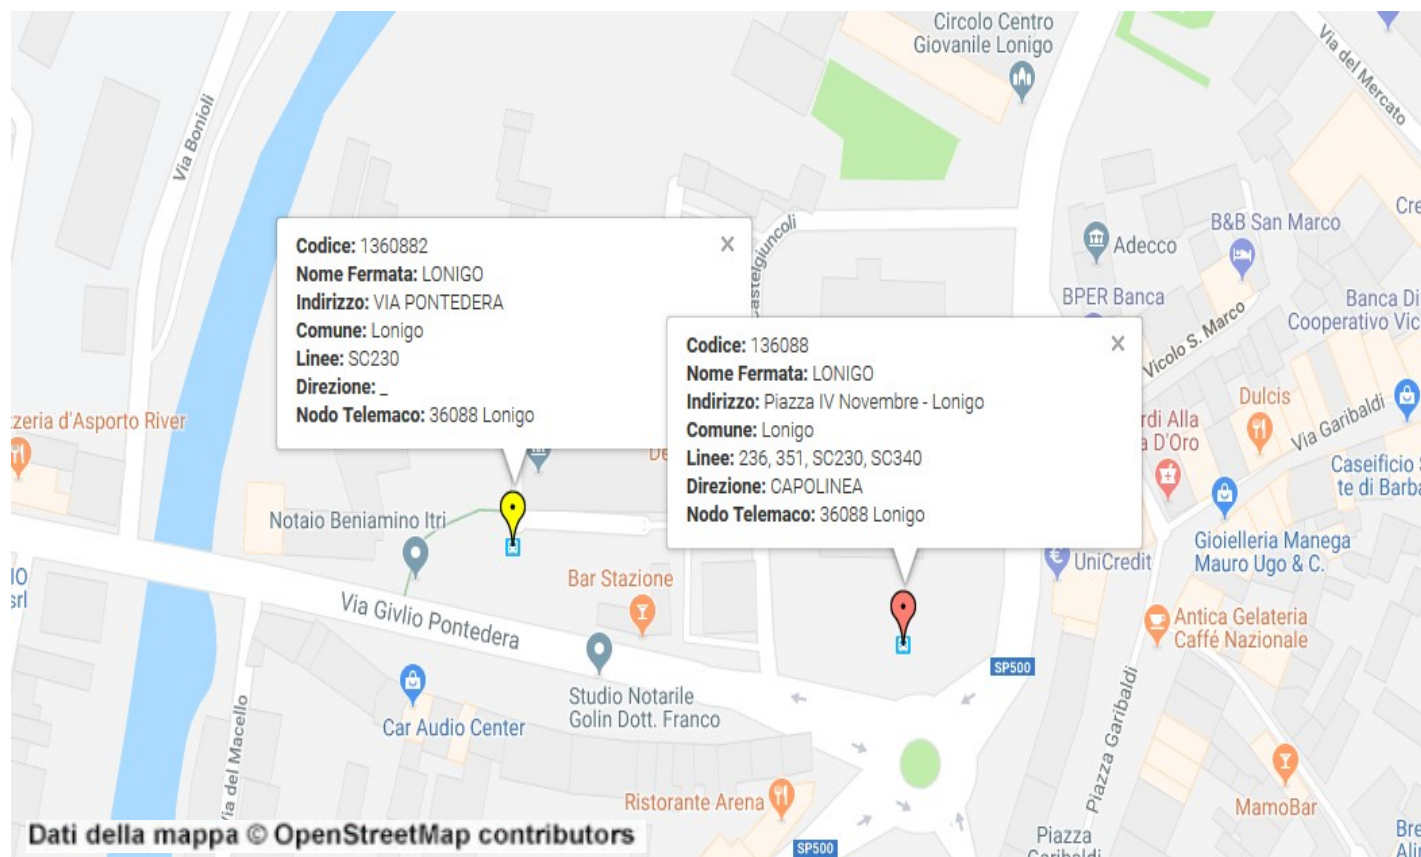

SCUOLE LONIGO

LINEE EXTRAURBANE

LINEA 236	LINEA 236	LINEA 351
S. Bonifacio Aut.	Montagnana	Legnago Aut
Prova	Roveredo di Guà	S. Vito di Legnago
Lobbia	Pressana	Minerbe
Madonna di Lonigo	Sabbion	Caselle di Pressana
Lonigo	Cologna Veneta	Sabbion
	Zimella	Cologna Veneta
	Bagnolo	Zimella
	San Tomà	Bagnolo
	Lonigo	San Tomà
		Lonigo

SCUOLE LONIGO

SPECIALI SCUOLE LONIGO entrata ORE 08:00

SC230 LONIGO		SC230 LONIGO		SC230 LONIGO		SC230 LONIGO		SC230 LONIGO	
S.Giov Ilar. pizzeria	07:08	S. Bonifacio Aut.	07:10	Coriano	07:22	S. Bonifacio Aut.	07:30	S. Stefano di Zimella	07:35
S.Giov Ilarione	07:11	Roncà bivio	07:25	Motta	07:26	Prova	07:35	Bonaldo	07:39
Montecchia di Crosare	07:17	Roncà piazza	07:28	Albaredo d'Adige	07:30	Lobbia	07:40	Zimella	07:46
Roncà bivio	07:22	Terrossa	07:33	Modone	07:33	Madonna di Lonigo	07:43	Bagnolo di Lonigo	07:50
Roncà piazza	07:25	Lonigo	07:56	Veronella	07:36	Lonigo via Pontedera	07:45	S. Tomà	07:52
Terrossa	07:30			Bivio Cavalla	07:39			Lonigo	07:57
Lonigo	07:53			Zimella	07:45				
				Bagnolo di Lonigo	07:49				
				San Tomà	07:51				
				Lonigo	07:56				

SPECIALI SCUOLE LONIGO uscita ORE 13:30

SC230 ALBAREDO D'ADIGE		SC230 ALBAREDO D'ADIGE		SC230S.GIOV ILARIONE	
Lonigo via Pontedera	13:30	Lonigo via Pontedera	13:30	Lonigo	13:35
S. Tomà	13:35	S. Tomà	13:35	Terrossa	13:55
S. Stefano di Zimella	13:40	S. Stefano di Zimella	13:40	Roncà piazza	13:59
Volpino	13:44	Bonaldo	13:46	Roncà bivio	14:02
Gazzolo	13:47	S. Gregorio	13:50	Montecchia di Crosare	14:07
Arcole via Nogarole	13:51	Albaredo d'Adige	13:58	S.Giov Ilarione	14:14
Miracolo	13:54			S.Giov Ilar. pizzeria	14:15
Veronella	14:00				
Modone	14:03				
Albaredo d'Adige	14:06				
Coriano	14:13				