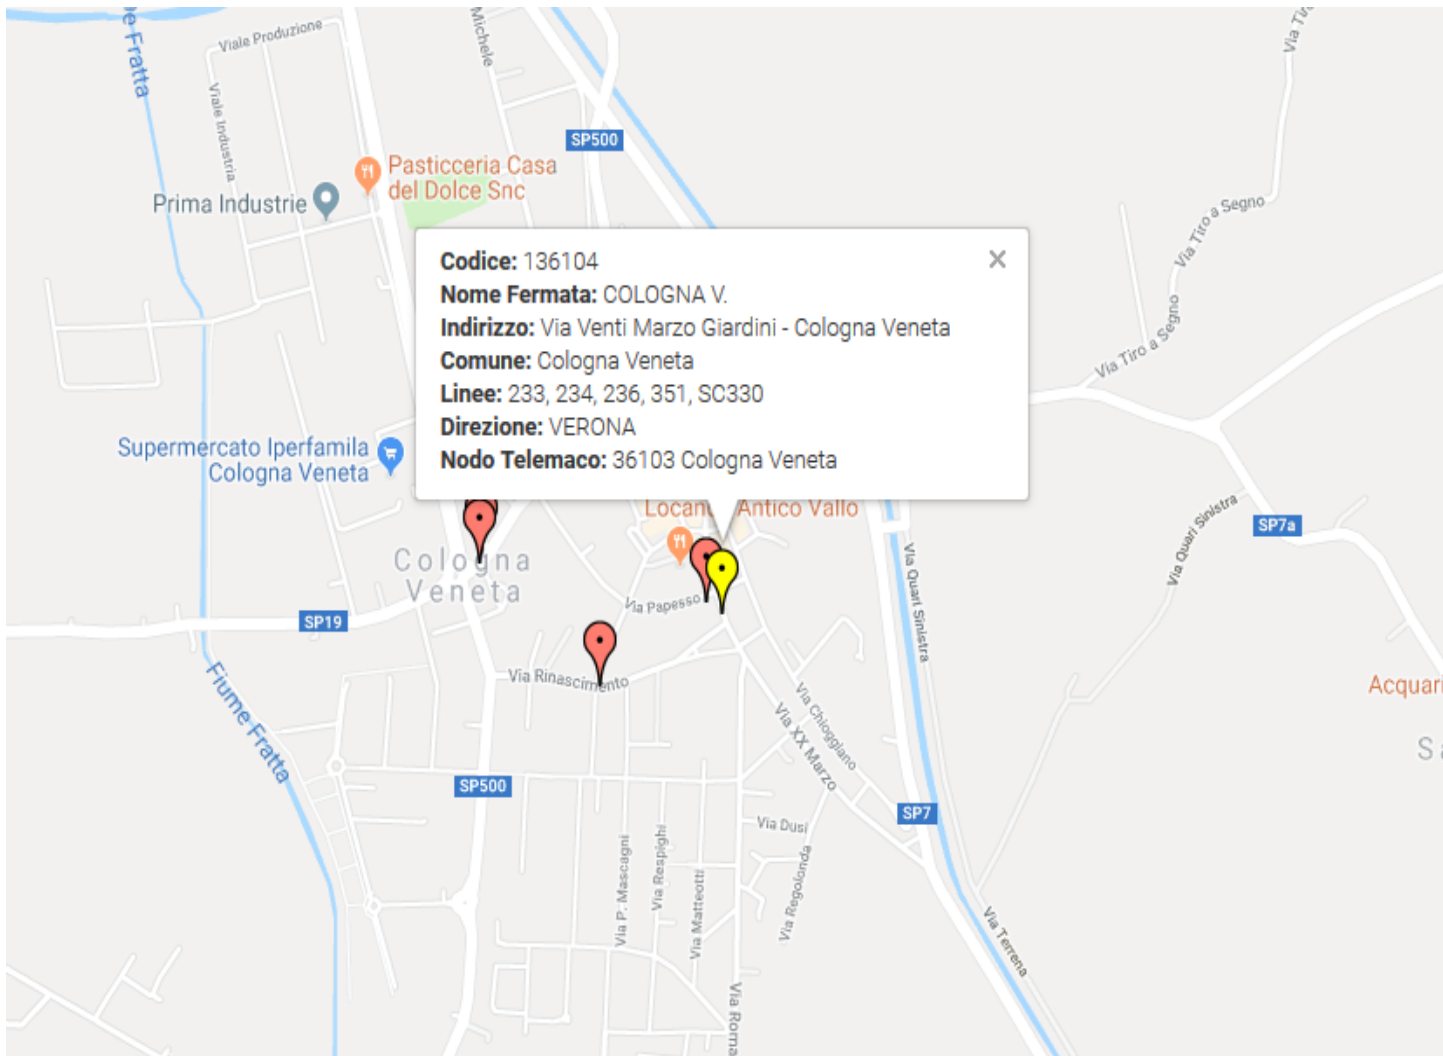

SCUOLE COLOGNA VENETA

LINEE EXTRAURBANE

LINEA 233
Roveredo di Guà
Sant'Andrea
Cologna Veneta

LINEA 233
S. Bonifacio Aut.
Arcole
Gazzolo
Volpino
S. stefano di Zimella
Bonaldo
S. Gregorio
Albaredo d'Adige
Cologna Veneta

LINEA 236
Montagnana
Crosara
Roveredo di Guà
Pressana
Sabbion
Sant'Andrea
Cologna Veneta

LINEA 236
S. Bonifacio Aut.
Arcole
Gazzolo
Zimella
Bonaldo
Prova
Lobbia
Locara
Lonigo
Cologna Veneta

LINEA 351
Lonigo
San Tomà
Bagnolo di Lonigo
Zimella
Cologna Veneta

LINEA 351
Legnago Aut
San Vito di Legnago
Minerbe
Caselle di Pressana
Sabbion
Cologna Veneta

LINEA 234
Albaredo d'Adige
Modone
Veronella
Sant'Appolonia
Sabbion
Cologna Veneta

SCUOLA COLOGNA VENETA

SPECIALI SCUOLA COLOGNA VENETA andata

SC330 COLOGNA VENETA		SC330 COLOGNA VENETA	
Montagnana	07:15	San Bonifacio	07:30
Crosare di Sotto	07:22	Gazzolo	07:37
Roveredo di Guà	07:26	Volpino	07:40
Crosarae di Sotto	07:31	Corea	07:42
Pressana	07:36	S.Stefano di Zimella	07:44
Cologna Veneta	07:40	Zimella	07:51
		Cologna Veneta	07:55