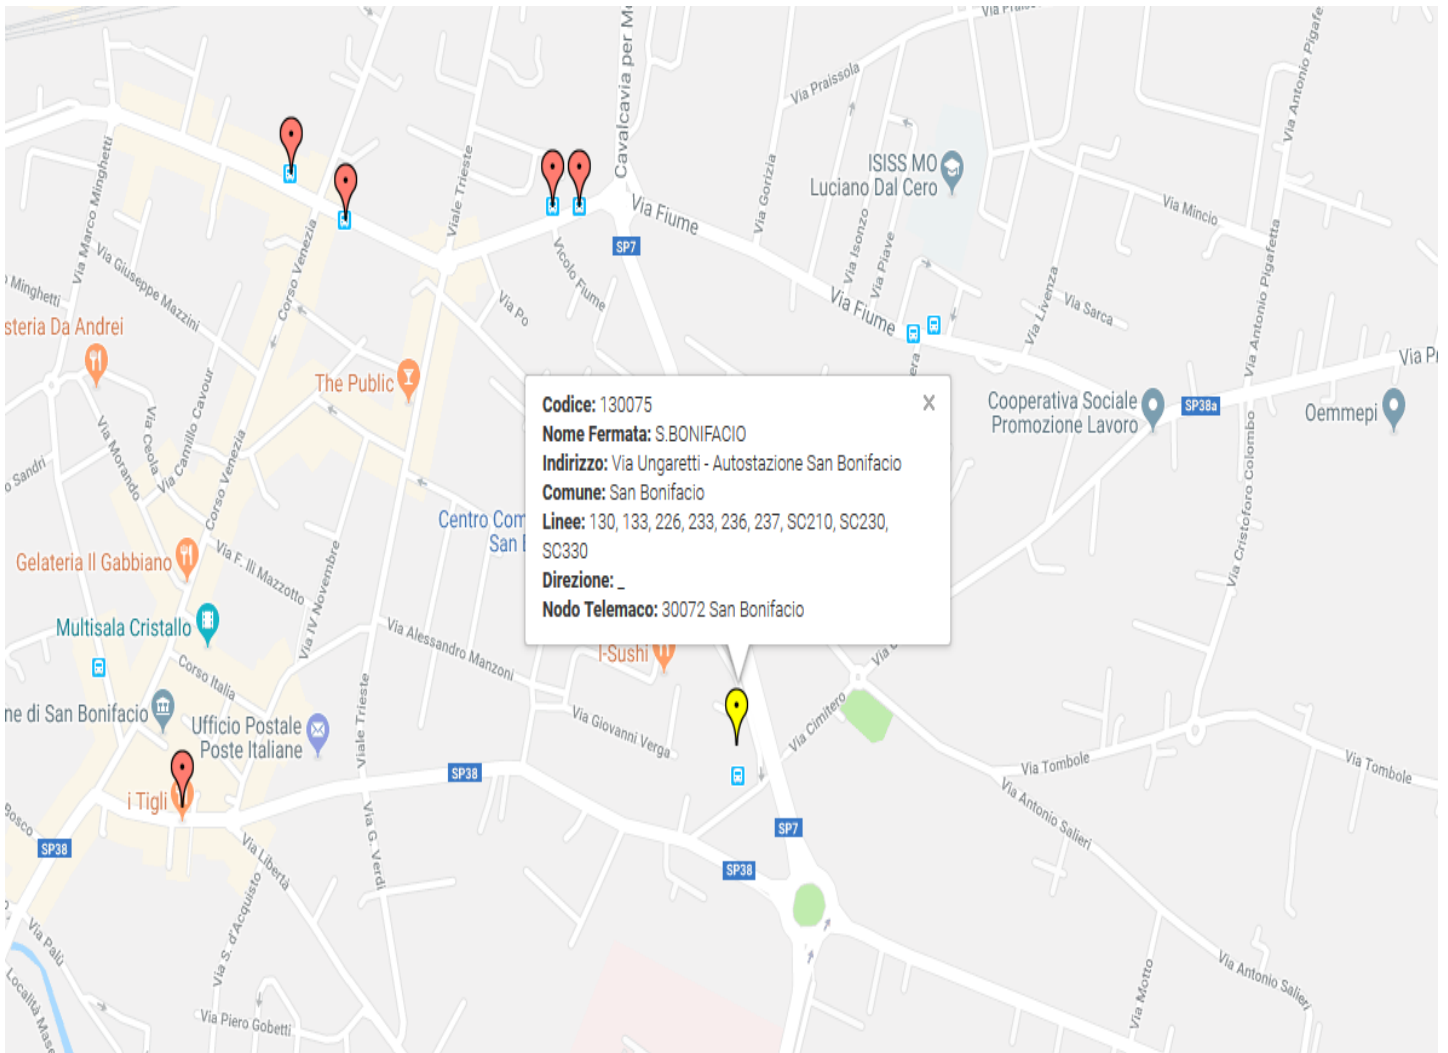

SCUOLE SAN BONIFACIO

LINEE EXTRAURBANE

LINEA 130
stazione FS marc C1
Porta Vescovo
S.Michele Extra
S.Martino B.Albergo
Vago
Strà
Caldiero
Soave
Vilabella
S.Bonifacio Aut.

LINEA 133
stazione FS marc C1
Porta Vescovo
S.Michele Extra
S.Martino B.Albergo
Vago
Strà
Belfiore
Casteletto
Vilabella
S.Bonifacio Aut.

LINEA 226
Campofontana
S.Bortolo
Vestenanovo
S. Giov.Ilarione
Montecchia di Cros.
Roncà
Terrossa
Costalunga
Monteforte
S.Bonifacio Aut.

LINEA 233
Roveredo di Guà
Cologna Veneta
Albaredo d'Adige
Veronella
S. Gregorio
Bonaldo
S. stefano di Zimella
Gazzolo
Arcole
S.Bonifacio Aut.

LINEA 236
Montagnana
Roveredo di Guà
Sabbion
Cologna Veneta
Zimella
Lonigo
Locara
Lobbia
Prova
S.Bonifacio Aut.

LINEA 237
Legnago Aut.
S.Vito
Bevilacqua
S. Zenone
Miega
Michelorie
Albaredo d'Adige
Miracolo
Arcole
S.Bonifacio Aut.

LINEA 121
Giazza
Selva di Progno
Badia Calavena
Cogollo
Tregnago
Illasi
S.Zeno di Colognola
Decima
Strà
prosegue con linea 130

LINEA 229
Tregnago
Capovilla
Costa
Cazzano di Tramigna
Costeggiola
Soave
S. Vittore
Colognola ai Colli
Strà
prosegue con linea 130