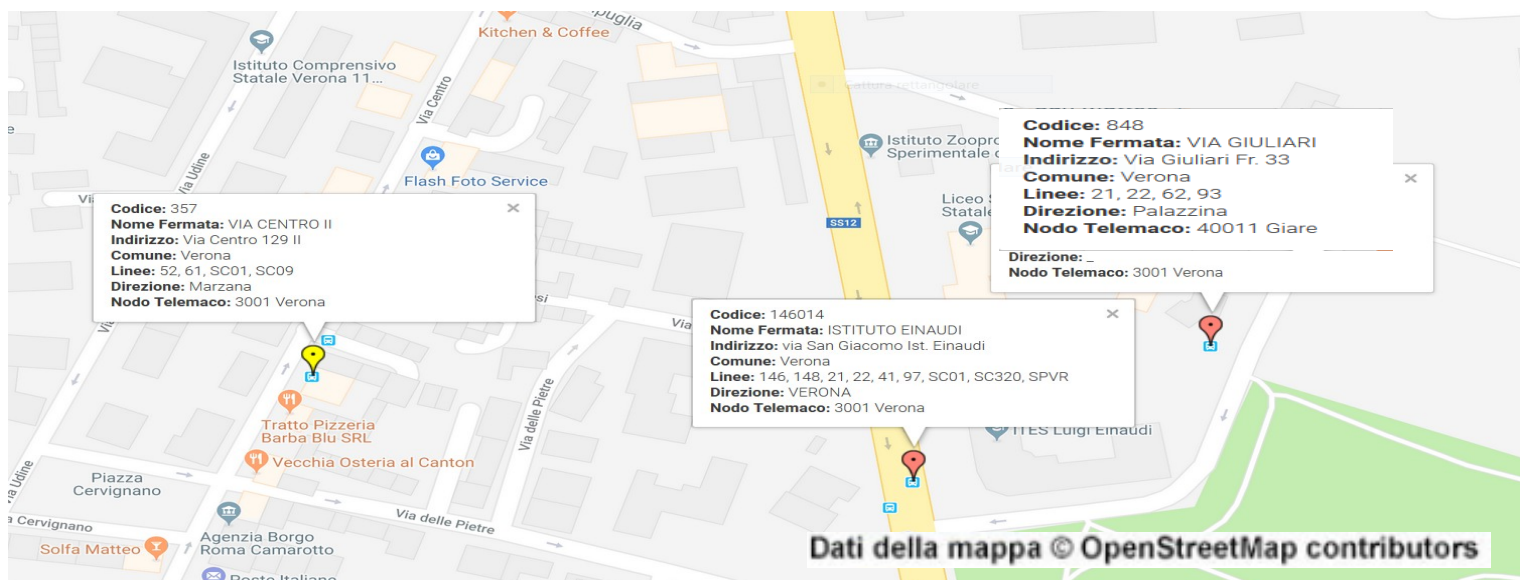

IST. EINAUDI – GALILEI

LINEE URBANE

LINEA 62	LINEA 62	LINEA 41	LINEA 41	LINEA 52	LINEA 52
Pestrino	via Magellano	Buttapietra	Borgo Nuovo	Vigasio	Stallavena
via Polveriera Vecchia	P.le Stefani Ospedale	Marchesino	Navigatori	Forette	Grezzana
p.le Scuro Policlinico	Castelvecchio	Ca di David	p.le Stefani Ospedale	Rizza	Marzana
Ist Galilei via Giuliari	via Scalzi	Forte Tomba	Castelvecchio	Azzano	Quinto
	via Albare	via San Giacomo	Stazione fs marc B2	via Marconi	Poiano
	via Mantovana	Ist.Galilei via S.Giacomo	via Tombetta	Beccacivetta	Porta Vescovo
			Ist.Galilei via S.Giacomo	Sacra Famiglia	via San Fermo
				via Esperanto	piazza Brà
				Ist. Galilei via Centro	Stazione fs marc B2
					Ist. Galilei via Scuderlando

LINEA 61 CS 6	LINEA 22	LINEA 22	LINEA 21	LINEA 21
Alpo	S.Giov Lup-via Cellini	Villa Monga	Pozzo	San Pietro Incariano
Ognissanti	piazza Umberto	p.le Stefani Ospedale	piazza Umberto	Negrar
Rizza	via Madonnina	Portoni Borsari	via Madonnina	Arbizzano
via Torricelli	via Garofoli	Castelvecchio	via Garofoli	Parona
via Delle Nazioni	Palazzina	Stazione fs marc B2	Palazzina	p.le Stefani Ospedale
Ist Galilei via Giuliari	via Legnago(borgo roma)	v.le Agricoltura fiera	via Legnago(borgo roma)	Portoni Borsari
	p.le Scuro Policlinico	via Polveriera Vecchia	p.le Scuro Policlinico	Castelvecchio
	Ist Galilei via Giuliari	Ist Galilei via Giuliari	Ist Galilei via Giuliari	Stazione fs marc B2
				Ist Galilei via Giuliari

LINEE EXTRAURBANE

LINEA 148	LINEA 148	LINEA 146	LINEA 146
Stazione fs marc C	Mantova	Stazione fs marc C	Nogara
via Della Valverde	Castelbelforte	via Della Valverde	Isola della Scala
cso Porta Nuova	Roncolevà	cso Porta Nuova	Buttapietra
via Tombetta	Fagnano	via Tombetta	Marchesino
Ist.Galilei via S. Giacomo	Vigasio	Ist.Galilei via S. Giacomo	Cadidavid
	San Martino		via S. Giacomo
	Beccacivetta		Ist.Galilei via S. Giacomo
	Sacra Famiglia		
	Ist. Galilei via Centro		