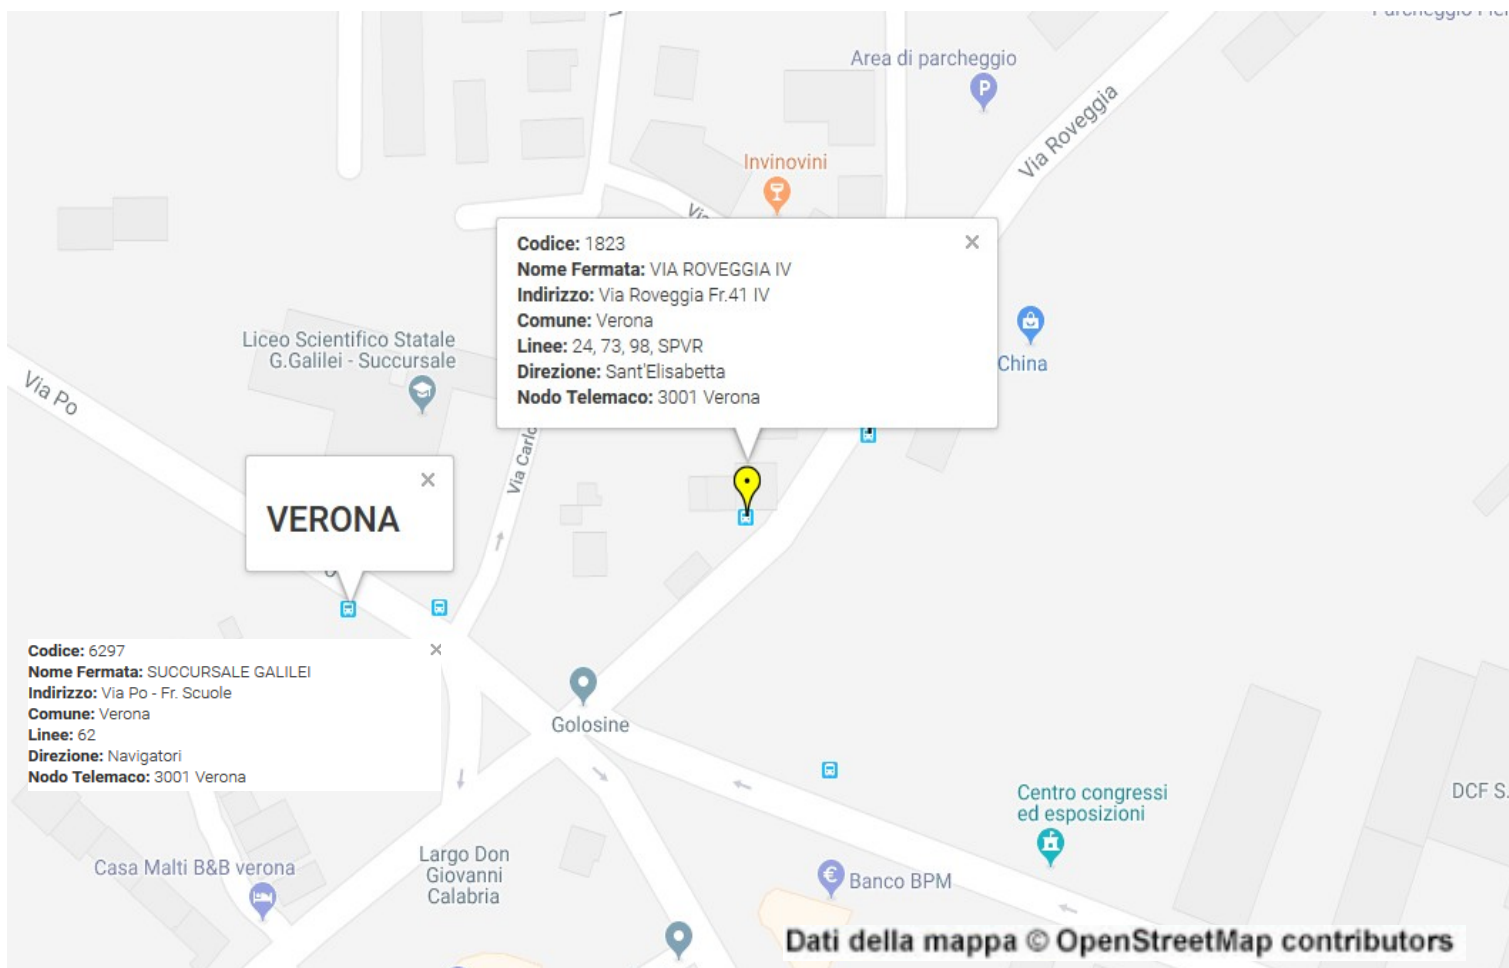

SPECIALI IST. EINAUDI – GALILEI entrata ORE 09:30

SC01 GALILEI EINAUDI		SC01 GALILEI EINAUDI		SC01 GALILEI EINAUDI		SC01 GALILEI EINAUDI		SC01 GALILEI EINAUDI	
via Paganella	8.40	Croce Bianca	8.55	Oltreadige	8.50	stazione P.N.marc E2	9.13	stazione P.N.marc E2	9.15
M.d. Campagna	8.42	Corso Milano	9.00	Porto S. Pangrazio	8.54	via Tombetta	-	via Tombetta	-
via Zeviani	8.48	viale Manzoni	9.02	viale del Cimitero	9.01	Ist. Einaudi Galilei	9.20	Ist. Einaudi Galilei	9.25
Porta Vescovo	8.54	p.le Olimpia	9.07	via Pallone	9.04				
S. Paolo Università	8.58	via Palladio	9.08	piazza Bra	9.05				
piazza Bra	9.03	stazione FS marc B2	9.13	c.so Porta Nuova	9.07				
c.so Porta Nuova	9.05	via Tombetta	9.18	stazione FS marc B2	9.12				
stazione FS marc B2	9.10	via Trieste	9.20	via Tombetta	9.17				
via Tombetta	9.15	Ist. Einaudi Galilei	9.22	via Trieste	9.19				
via Trieste	9.17			Ist. Einaudi Galilei	9.21				
Ist. Einaudi Galilei	9.20								

IST GALILEI via Roveggia

LINEE URBANE

LINEA 73
Largo Castiglioni
via Marsala
Piazza Isolo
San Fermo
p.zza Cittadella
stazione FS marc B2
Ist.Galilei via Roveggia

LINEA 73
via Valeggio
p.zza dei Caduti
via Mantovana
via Pò
Ist.Galilei via Roveggia

LINEA 24
Caselle di Somm.
Quadrante Europa
via S. Elisabetta
via Tevere
Ist.Galilei via Roveggia

LINEA 24
Quinzano
via Santini
p.le Stefani Ospedale
c.so Cavour
Castelvecchio
stazione FS marc B2
Ist.Galilei via Roveggia

LINEA 62
via Magellano
p.le Stefani Ospedale
Castelvecchio
via Albare
via Mantovana
via Tevere
Ist.Galilei via Roveggia

LINEA 62
Pestrino
p.le Scuro Policlinico
via dei Grolli
via dell'Esperanto
via Righi-Perlar
via Belgio
Ist.Galilei via Roveggia