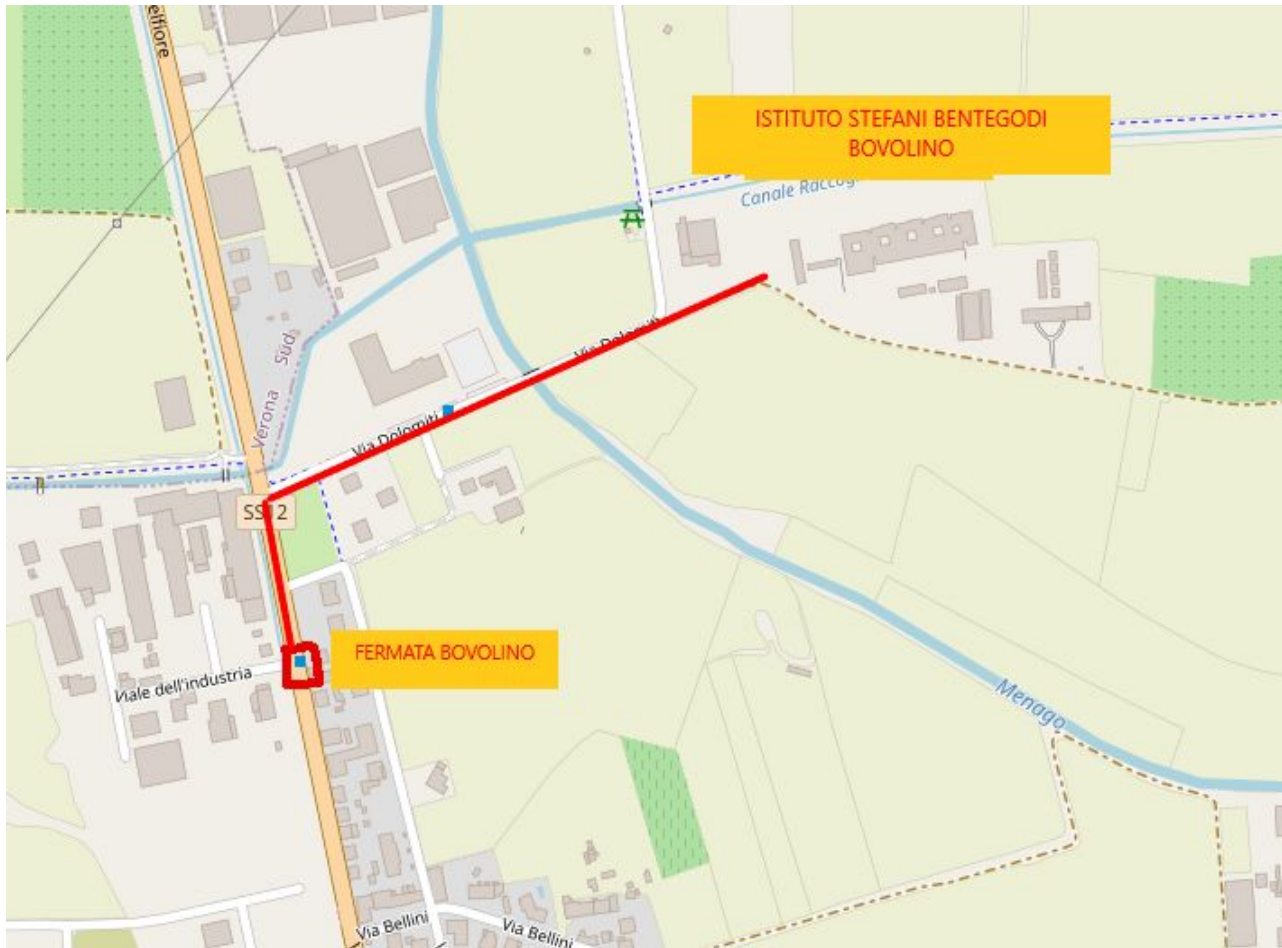

# IST. STEFANI BENTEGODI BOVOLINO

## LINEE EXTRAURBANE

LINEA 146	LINEA 146
via Pallone	Nogara
Pradaval C2	Pellegrina
viale Piave	Olmo
via Tombetta	Isola Della Scala
ist. Einaudi	Caselle di Isola D Sc
CadiDavid	Buttapietra
Magnano	<b>Bovolino</b>
<b>Bovolino</b>	

SC320 cs 9	
Stazione FS marc E2	07.50
via Tombetta	07.58
scuole Einaudi	08.03
CadiDavid	08.08
Magnano bivio	08.11
<b>Bovolino</b>	08.14
dal lunedì al venerdì	

LINEA 146 cs 37	
Ist.Agrario Bovolino	14:37
Buttapietra	14:39
Pisona	14:42
Isola della Scala	14:49