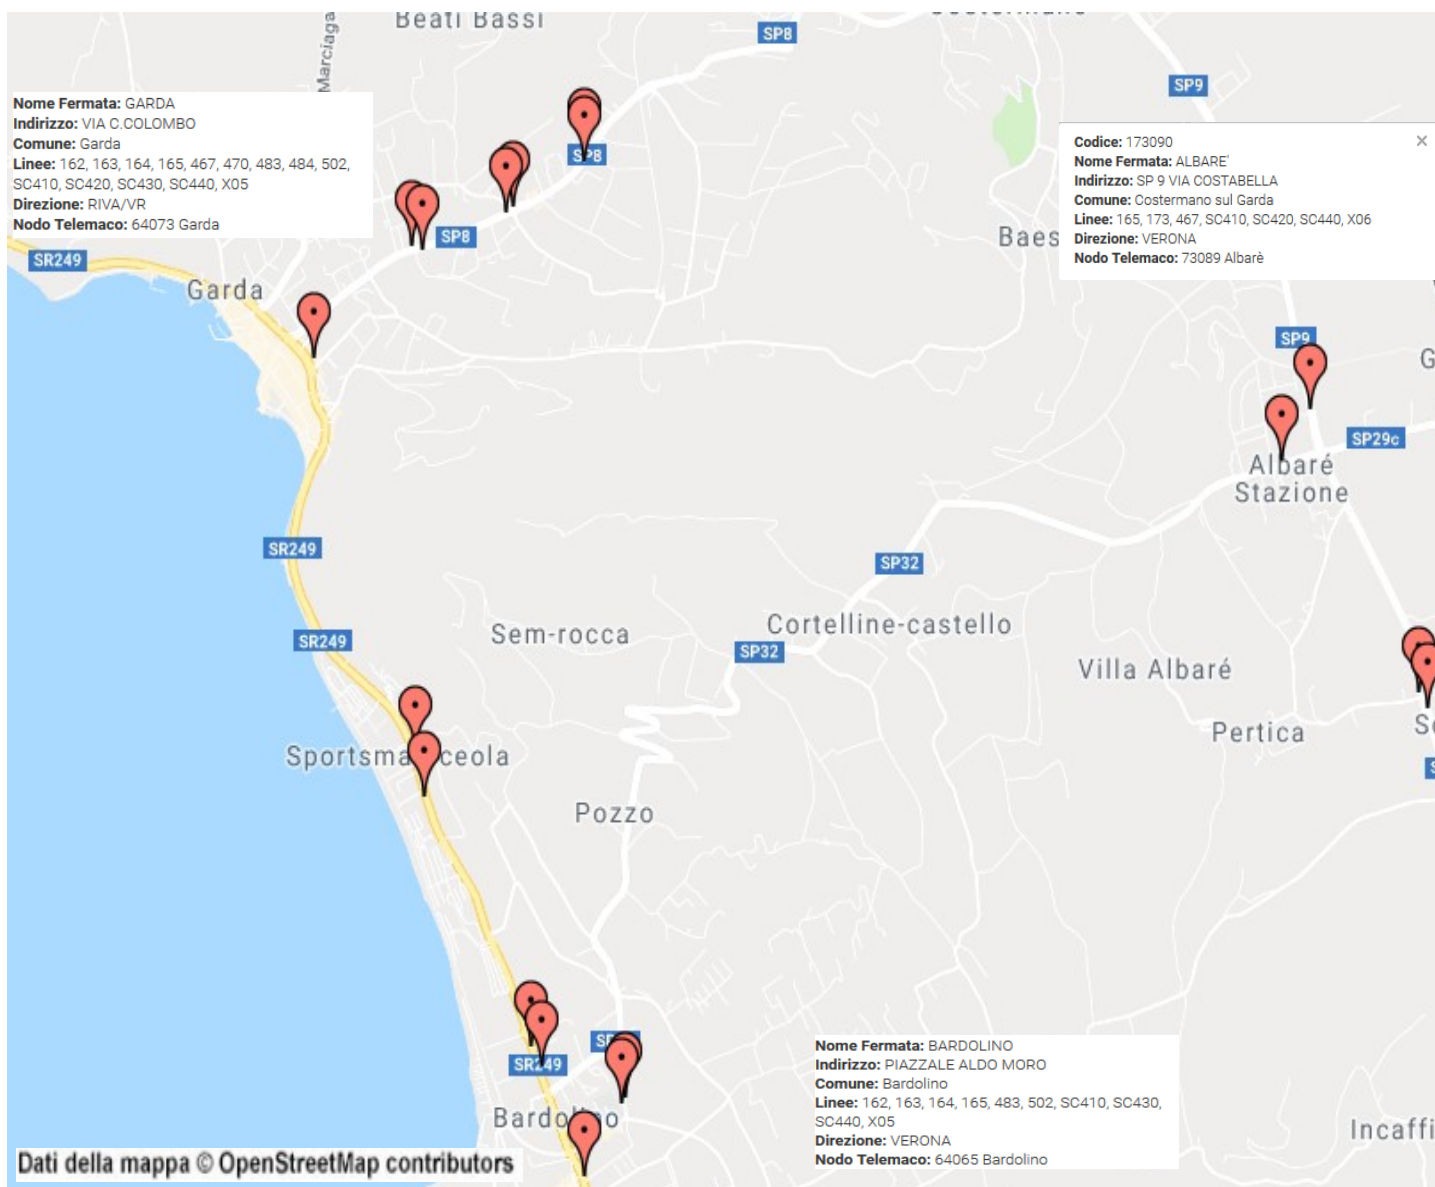

SCUOLE GARDA – BARDOLINO

LINEE EXTRAURBANE

LINEA 162
p.zza Brà
stazione Fs marc B3
c.so Milano
Bertacchina
Bussolengo
Pastrengo
Saline
Lazise
Bardolino
Garda Autost

LINEA 163
p.zza Brà
stazione Fs marc B3
c.so Milano
Bussolengo
Pallazolo
Colà
Sandrà
Lazise
Bardolino
Garda Autost

LINEA 164
p.zza Brà
stazione Fs marc B3
c.so Milano
Crocioni
Castelnuovo
Peschiera Fs
Pacengo
Lazise
Bardolino
Garda Autost

LINEA 165
p.zza Brà
stazione Fs marc B3
c.so Milano
Bussolengo
Pastrengo
Piovezzano
Calmasino
Cavaion
Costermano
Garda Autost

LINEA 467
Caprino Veronese
Boi
Pesina
Ceredello
Albarè
Costermano
Garda scuole
Garda Autost

LINEA 470
S.Zeno di Montagna
S.Zeno chiesa
Albisano
Marciaga
Castion
Costermano
Garda scuole
Garda Autost

LINEA 484
Riva del Garda
Torbole
Navene
Malcesine
Assenza
Brenzone
Porto di Brenzone
Castelletto
Torri del Benaco
Garda Autost

SPECIALI SCUOLE GARDA – BARDOLINO uscita ore 14:00

SC440 NEGRAR		SC440 DOMEGLIARA		SC440 LUGAGNANO		SC440 SEGA DI CAVAION	
Garda Autost	14:10	Garda Autost	14:15	Garda Autost	14.21	Bardolino Ist alberg.	15.30
Bardolino	14:15	Bardolino	14:20	Bardolino	14.26	Garda Autost	15.35
Cisano	14:20	Cisano	14:25	Cisano	14.31	Garda scuole	15.37
Calmasino	14:23	Calmasino	14:28	Lazise	14.36	Costermano	15.44
Ronchi	14:27	Cavaion	14:31	Pacengo	14.42	Albarè	15.47
Sega di Cavaion	14:31	Ronchi	14:36	Peschiera	14.50	Affi centro	15.51
Passaggio Napoleone	14:33	Sega di Cavaion	14:40	Cavalcaselle	14.58	Cavaion	15.55
Ca Del Piceto	14:36	Passaggio Napoleone	14:42	Castelnuovo	15.02	Calmasino	15.58
Sant'Ambrogio	14:37	Domegliara	14:44	Crocioni	15.12	Ronchi	16.02
S.Pietro in Cariano	14:44			Lugagnano	15.22	Sega di Cavaion	16.06
S.Floriano	14:49			Beccarie	15.25		
S.Maria Di Negrar	14:55						
S.Vito di Negrar	14:58	ESCLUSO				VENERDI	
Negrar	15:03	SABATO					
2 AUTOBUS							