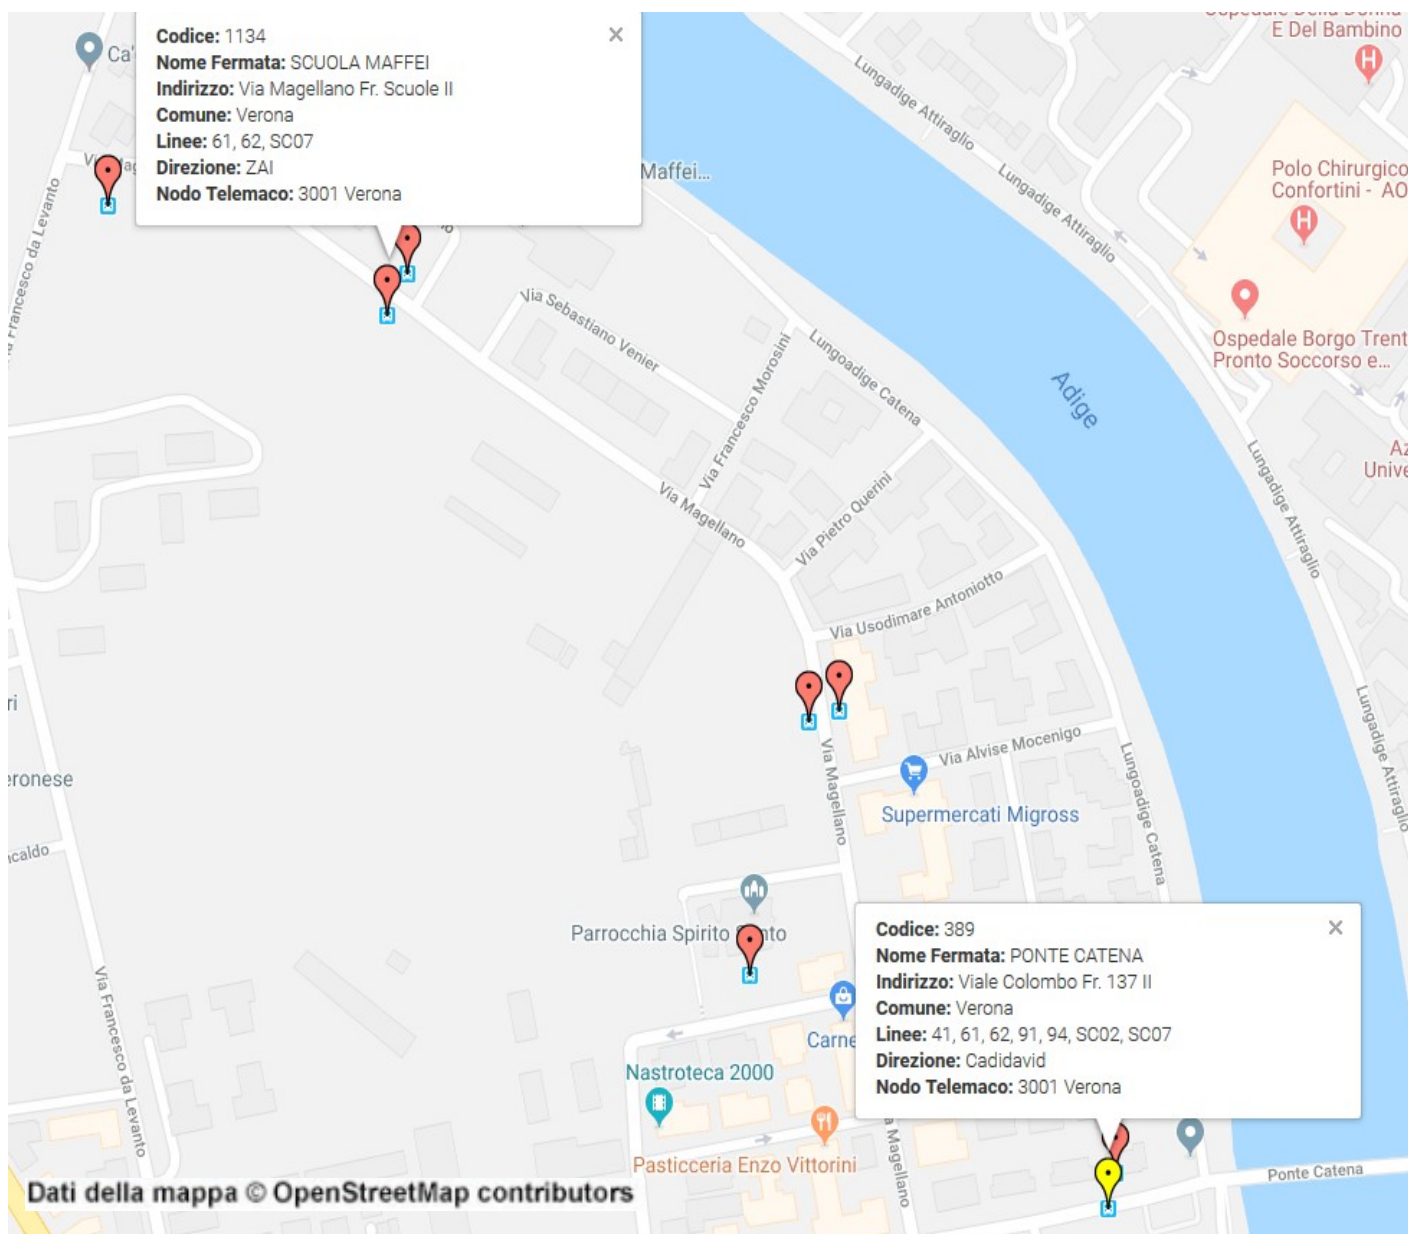

LICEO MAFFEI via Venier

LINEE URBANE

LINEA 62	LINEA 61	LINEA 41	LINEA 41
p.le Scuro Policlinico	Alpo	Buttapietra	via Eraclea
via Dei Grolli	Rizza	Marchesino	via Selinunte
via Copernico	via Toricelli	Ca di David	via Elmo
via Belgio	v.le Delle Nazioni	via San Giacomo	via Da Mosto
via Albere	v.le Della Fiera	via Calvi	lic. Maffei via Colombo
via Scalzi	stazione FS marc D2	via Tombetta	
c.so Cavour	via Scalzi	stazione FS marc D2	
via Repubblica	c.so Cavour	c.so Cavour	
liceo Maffei via Venier	via Repubblica	p.le Stefani Ospedale	
	liceo Maffei via Venier	lic. Maffei via Colombo	

LICEO MAFFEI via Venier

SPECIALI LICEO MAFFEI via Venier entrata ORE 08:00

SC07 LICEO MAFFEI		SC07 LICEO MAFFEI		SC07 LICEO MAFFEI	
S. Felice Extra	07:10	S. Felice Extra	07:15	stazione FS marc B3	07:40
via Verdi	07:15	via Verdi	07:20	via Colombo	07:47
via Caliaci	07:17	via Caliaci	07:22	lic.Maffei via Venier	07:49
via Pisano	07:20	via Pisano	07:24		
Porta Vescovo	07:22	Porta Vescovo	07:25		
via Muro Padri	07:24	via Muro Padri	07:27		
p.tta S.Giorgio	07:30	p.tta S.Giorgio	07:33		
P-le Stefani Ospedale	07:35	P-le Stefani Ospedale	07:38	2 AUTOBUS	
via Colombo	07:38	via Colombo	07:40		
lic.Maffei via Venier	07:41	lic.Maffei via Venier	07:43		
dal lunedì al venerdì		al sabato		dal lunedì al sabato	