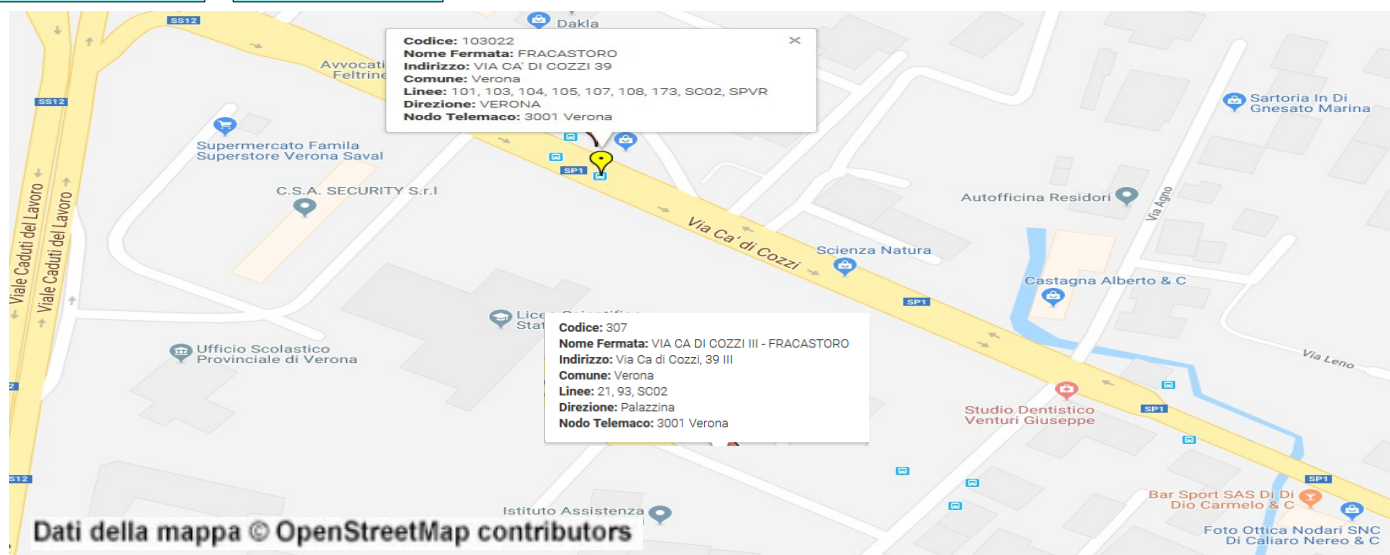

LINEA 105	LINEA 105	LINEA 107	LINEA 107	LINEA 108
Fosse	Stazione FS marc A2	Fosse	Stazione FS marc A3	Carpene
Breonio	c.so Porta Nuova	S.Anna D'Alfaedo	c.so Porta Nuova	Nogare
Molina	via Pallone	S. Cristina	via Pallone	Montecchio
Fumane	p.za Vittoria	Marano	p.za Vittoria	S.Peretto
S. Pietro Inc.	p.zza Isolo	Valgatarà	p.zza Isolo	S. Vito di Negrar
S.Floriano	ponte Pietra	S.Floriano	ponte Pietra	S.Maria di Negrar
Pedemonte	Geriatrico	Pedemonte	Geriatrico	Novare
Arbizzano	liceo Fracastoro	Arbizzano	liceo Fracastoro	Arbizzano
Parona		Parona		Parona
liceo Fracastoro		liceo Fracastoro		liceo Fracastoro

LINEA 173	LINEA 173
Caprino Veronese	Stazione FS marc C5
Albarè	c.so Porta Nuova
Affi	via Scalzi
Cavaion	Castelvecchio
Tacconi	p.le Cadorna
Ronchi	p.le Stefani Ospedale
Sega	Geriatrico
Balconi	liceo Fracastoro
Parona	
liceo Fracastoro