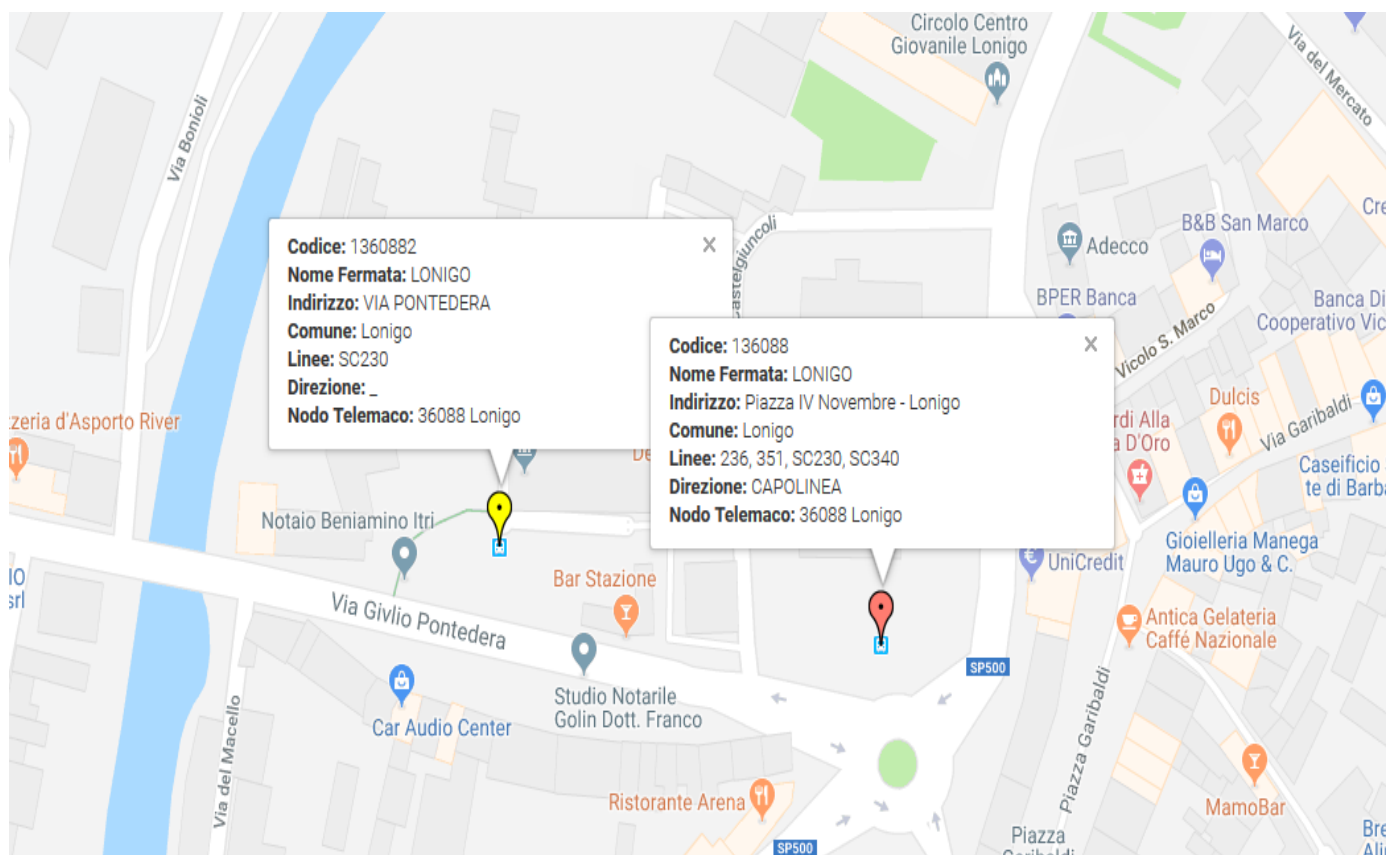

SCUOLE LONIGO

LINEE EXTRAURBANE

LINEA 236	LINEA 236	LINEA 351
S.Bonifacio Aut.	Montagnana	Legnago Aut
Prova	Roveredo di Guà	S.Vito di Legnago
Lobbia	Pressana	Minerbe
Madonna di Lonigo	Sabbion	Caselle di Pressana
Lonigo	Cologna Veneta	Sabbion
	Zimella	Cologna Veneta
	Bagnolo	Zimella
	San Tomà	Bagnolo
	Lonigo	San Tomà
		Lonigo

SCUOLE LONIGO

SPECIALI SCUOLE LONIGO andata

SC230 LONIGO	
S.Giov Ilar. pizzeria	07:08
S.Giov Ilarione	07:11
Montecchia di Crosare	07:17
Roncà bivio	07:22
Roncà piazza	07:25
Terrossa	07:30
Lonigo	07:53

SC230 LONIGO	
S. Bonifacio Aut.	07:10
Roncà bivio	07:25
Roncà piazza	07:28
Terrossa	07:33
Lonigo	07:56

SC230 ALBAREDO D'ADIGE	
Lonigo via Pontedera	13:30
S. Tomà	13:35
S. Stefano di Zimella	13:40
Bonaldo	13:46
S. Gregorio	13:50
Albaredo d'Adige	13:58

SC230S.GIOV ILARIONE	
Lonigo	13:35
Terrossa	13:55
Roncà piazza	13:59
Roncà bivio	14:02
Montecchia di Crosare	14:07
S.Giov Ilarione	14:14
S.Giov Ilar. pizzeria	14:15