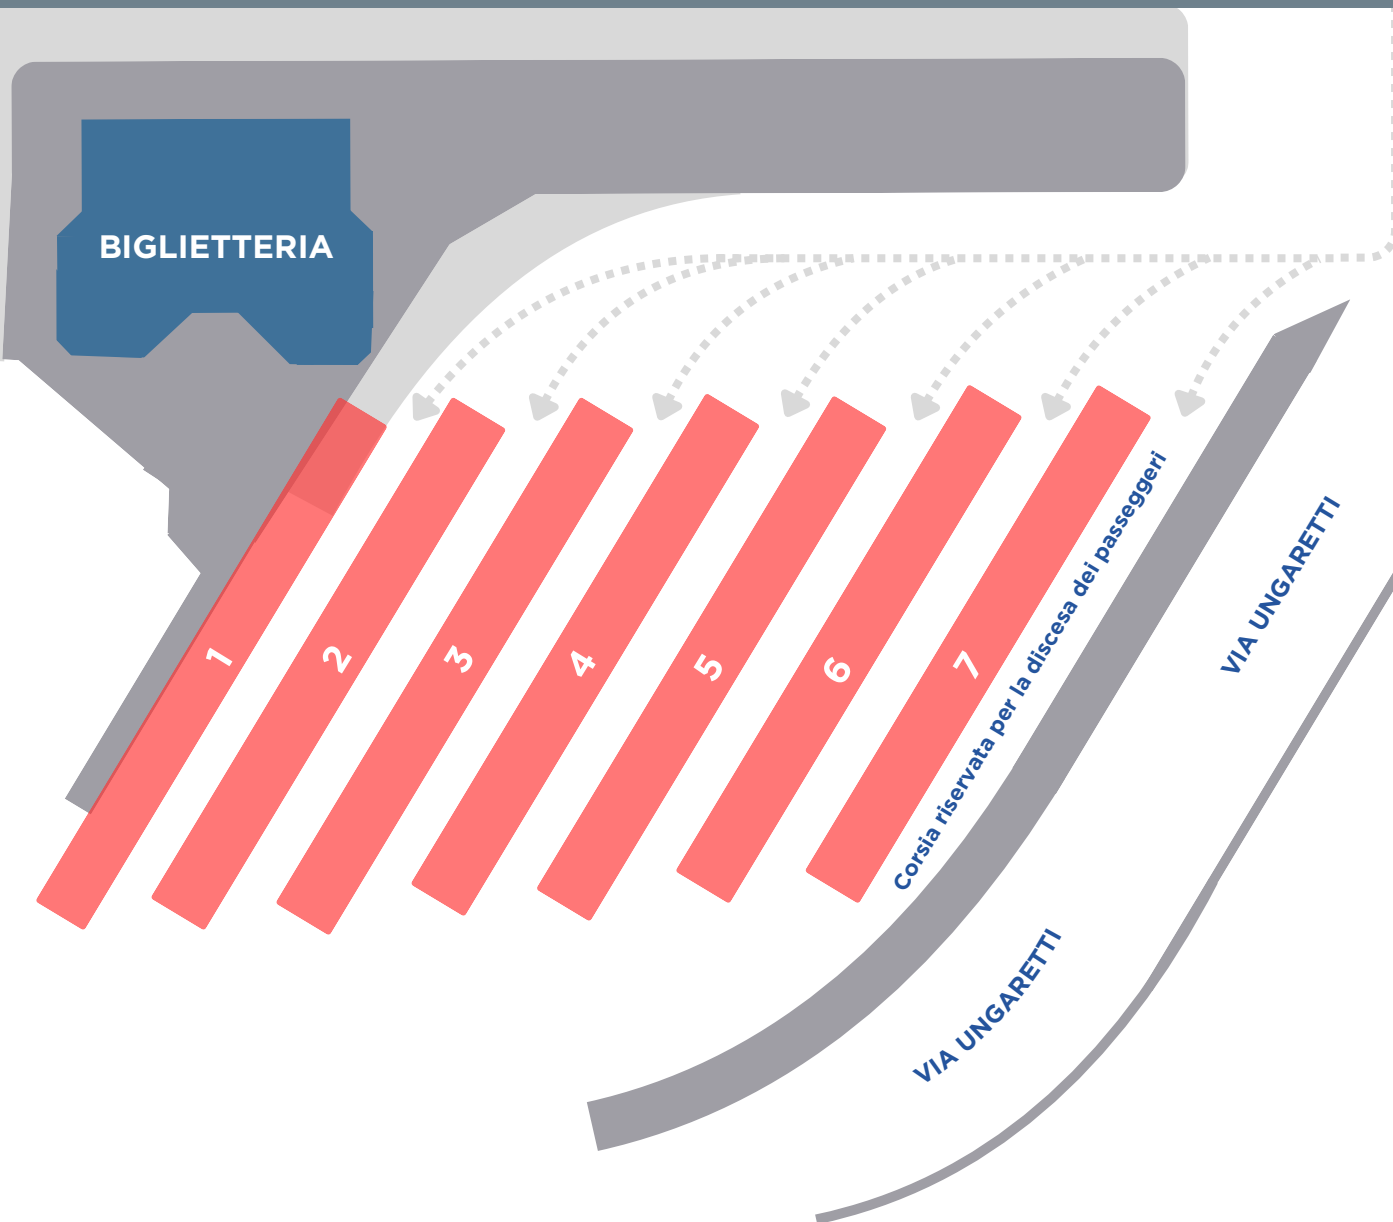

AREA PARTENZE BUS SAN BONIFACIO

LINEE EXTRAURBANE

DESTINAZIONE	LINEA	Marc.
Albaredo d'Adige	237	1
Arcole	233	1
Belfiore	133	3
Caldiero	133	3
Cologna Veneta	233	1
	236	2
Lonigo	236	2
Montagnana	236	2
Roveredo di Guà	233	1
S. Bortolo	226	5 - 6
S. Giovanni Ilarione	226	5 - 6
S. Martino Buon Albergo	130	4
	133	3
Soave	130	4
Stra' di Caldiero	130	4
	133	3
Vago	130	4
	133	3
Verona	130	4
	133	3

AREA PARTENZE BUS SAN BONIFACIO

SPECIALI SCUOLA

DESTINAZIONE	LINEA	Marc.	h
Arcole	SC210	1	13.00
Badia Calavena	SC210	3	14.00
Belfiore	SC210	3	14.00
Cologna Veneta	SC330	5	7.20*
	SC210	1	13.00
Gazzolo	SC210	1	13.45* 14.32*
Lonigo	SC230	2	7.30*
S. Bonifacio scuole	SC210	6	7.30*
Sule	SC210	1	13.45* 14.32*

*Escluso il sabato