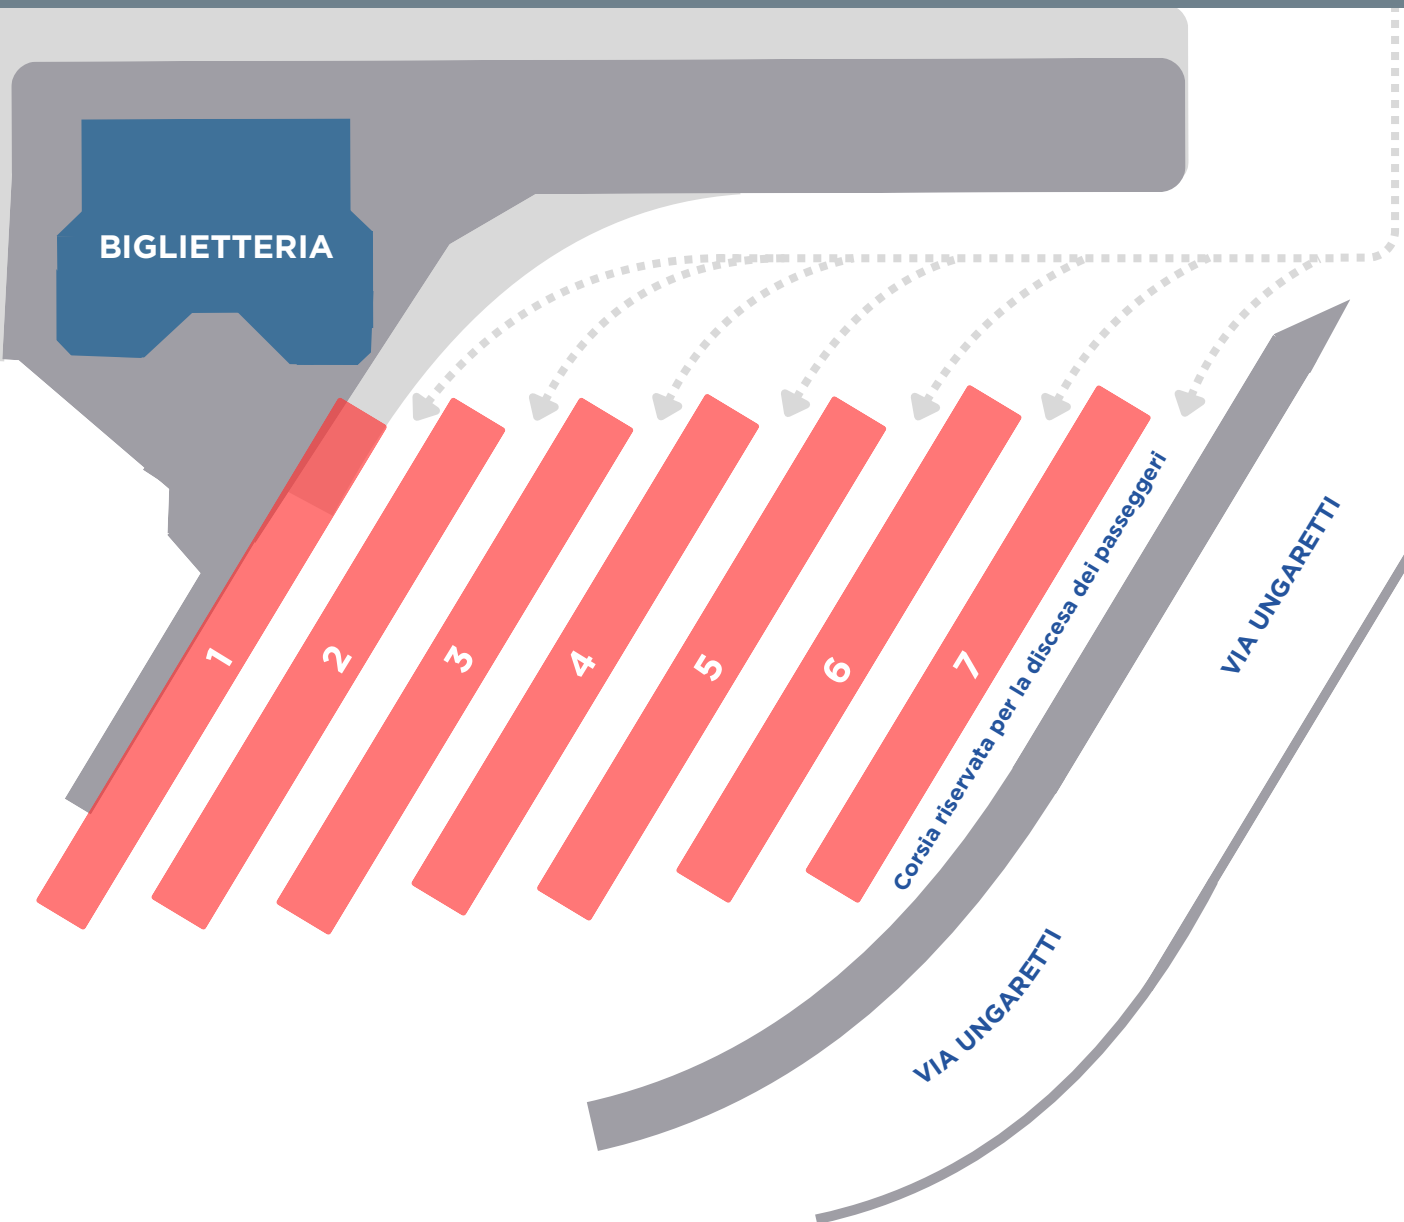

AREA PARTENZE BUS SAN BONIFACIO

LINEE EXTRAURBANE

DESTINAZIONE	LINEA	Marc.
Albaredo d'Adige	237	1
Arcole	233	1
Belfiore	133	3
Caldiero	133	3
Cologna Veneta	233	1
	236	2
Lonigo	236	2
Montagnana	236	2
Roveredo di Guà	233	1
S. Bortolo	226	5 - 6
S. Giovanni Ilarione	226	5 - 6
S. Martino Buon Albergo	130	4
	133	3
Soave	130	4
Stra' di Caldiero	130	4
	133	3
Vago	130	4
	133	3
Verona	130	4
	133	3

AREA PARTENZE BUS SAN BONIFACIO

SPECIALI SCUOLA

DESTINAZIONE	LINEA	Marc.	h
Arcole	SC210	1	13.00
Badia Calavena	SC210	3	14.00
Belfiore	SC210	3	14.00
Cologna Veneta	SC330	5	7.20*
	SC210	1	13.00
Gazzolo	SC210	1	13.45* 14.32*
Lonigo	SC230	2	7.30*
S. Bonifacio scuole	SC210	6	7.30*
Sule	SC210	1	13.45* 14.32*

*Escluso il sabato