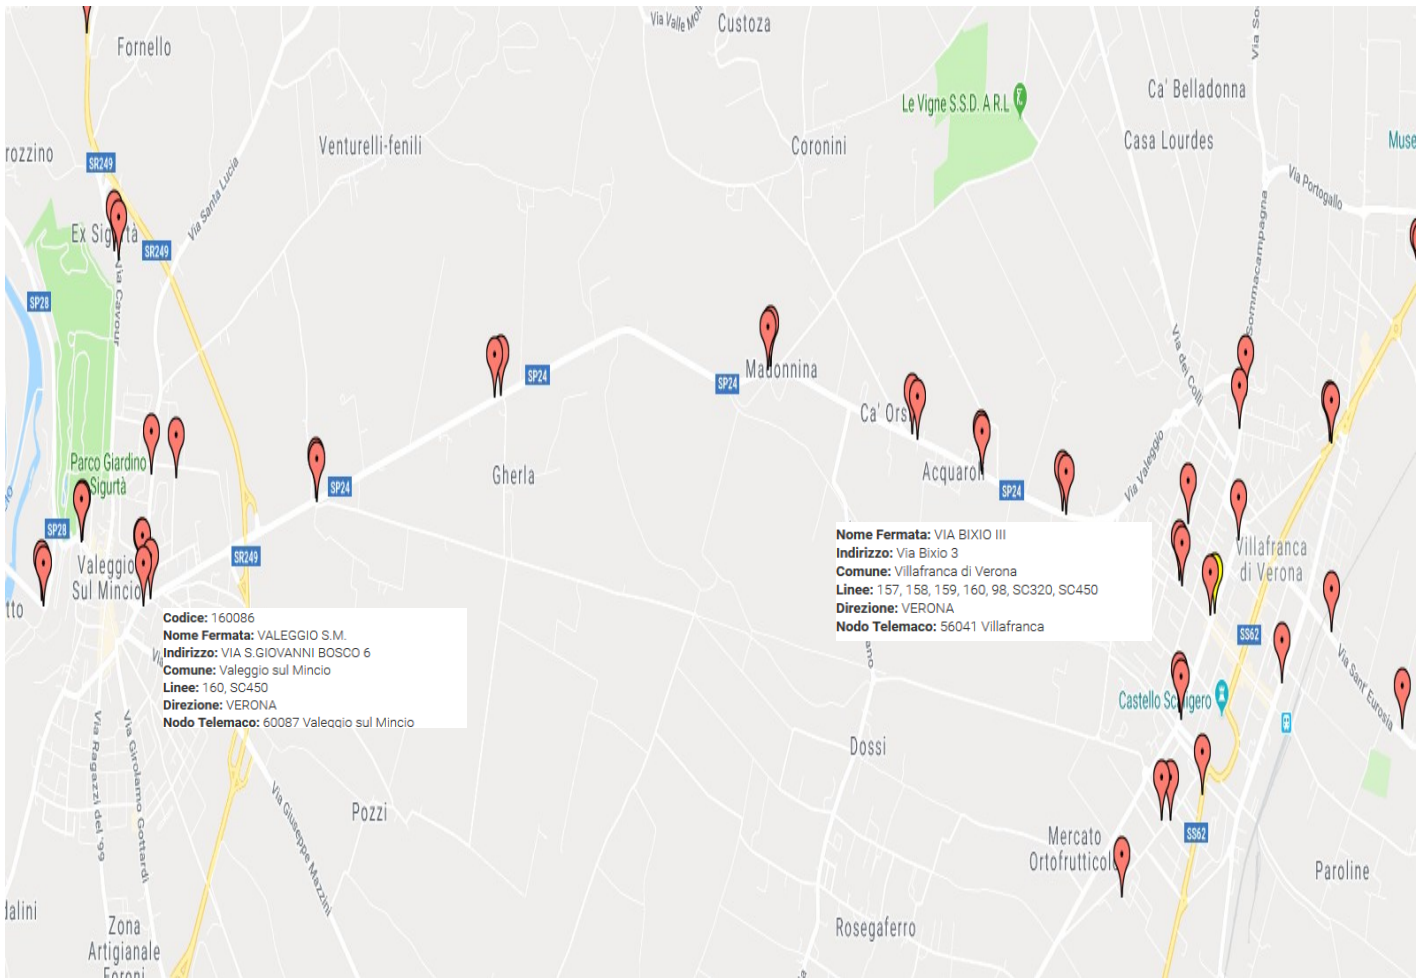

SCUOLE VILAFRANCA – VALEGGIO SUL MINCIO

LINEE EXTRAURBANE

LINEA 157
stazione Fs marc C4
via Valverde
mag. Generali
Santa Lucia
Mad. di Dossobuono
Dossobuono
bivio Aeroporto
Quadrato
Villafranca via Bixio

LINEA 157
Isola della Scala
Trevenzuolo
Bagnolo
Pradelle
Nogarele Rocca
Grezzano
S. Zeno in Mozzo
Pizzoletta
Villafranca via Bixio

LINEA 158
stazione Fs marc C4
via Valverde
mag. Generali
Santa Lucia
Mad. di Dossobuono
Dossobuono
bivio Aeroporto
Quadrato
Villafranca via Bixio

LINEA 158
Isola della Scala
Vigasio
Forette
S. Martino di C.d'Azzano
Isolalta
Madoona d Uva Secca
Balladoro
Povegliano
Villafranca v. Magenta
Villafranca via Bixio

LINEA 159
stazione Fs marc C4
via Valverde
mag. Generali
Santa Lucia
Mad. di Dossobuono
Dossobuono
bivio Aeroporto
Quadrato
Villafranca via Bixio

LINEA 159
Vanoni Remelli
Belvedere
Malavicina
Quistello
Mozzecane
S. Zeno in Mozzo
Pizzoletta
Villafranca via Bixio

LINEA 160
stazione Fs marc C4
via Valverde
mag. Generali
Santa Lucia
Quadrante Europa
Caselle di Sommac.
Sommacampagna
Ganfardine
Villafranca via Bixio

LINEA 160
Volta Mantovana
Valeggio sul Mincio
Quaderni
Rosegaferro
Santa Lucia in Monti
Custoza
Madonna di Prabiano
Villafranca v. Custoza
Villafranca via Bixio