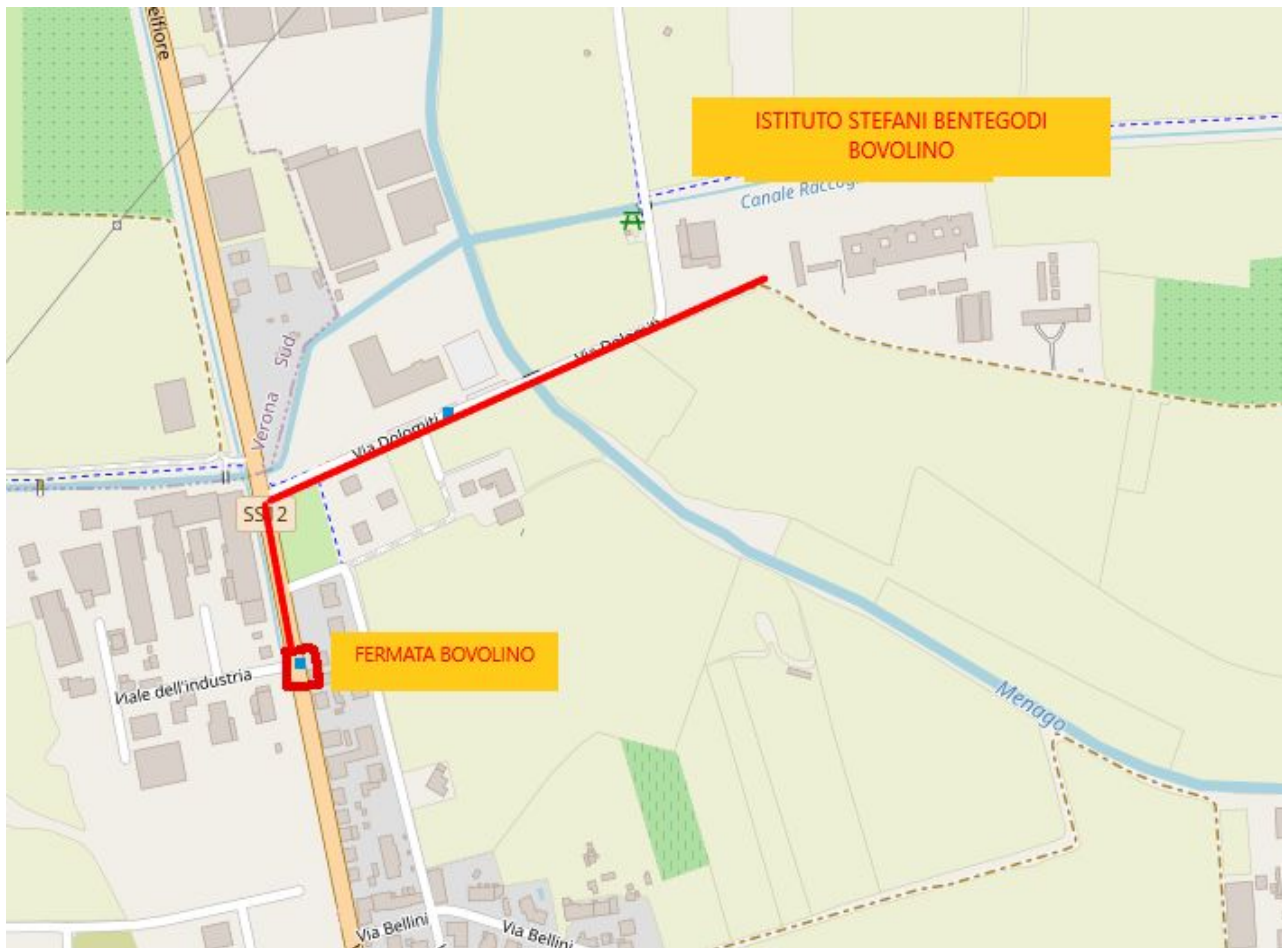

IST.STEFANI BENTEGODI BOVOLINO

LINEE EXTRAURBANE

LINEA 146	LINEA 146
via Pallone	Nogara
Pradaval C2	Pellegrina
viale Piave	Olmo
via Tombetta	Isola Della Scala
ist. Einaudi	Caselle di Isola D Sc
CadiDavid	Buttapietra
Magnano	Bovolino
Bovolino	

IST.STEFANI BENTEGODI BOVOLINO

SPECIALI SCUOLE IST.STEFANI BENTEGODI BOVOLINO entrata MATTINO

SC320 cs 1		SC320 cs 13		SC320 cs 3		SC320 cs 7	
Villafranca - via Bixio	06.30	Valeggio sul Mincio	07.22	Zevio	07.35	Pozzo	7:50
via Messedaglia	06.33	Villafranca via Bixio	07.35	S.Maria di Zevio	07.40	Raldon Campagnola	7:54
Povegliano	06.38	Vill. via Messedaglia	07.38	S.Giov.Lup. Sisto	07.46	Buttapietra	7:59
Isolata	06.45	Povegliano	07.43	Pozzo	07.51	Bovolino	8:01
Forette	06.50	via Balladoro	07.45	Buttapietra	08.00		
San Martino	06.52	Madonna d Uva secca	07.47	Bovolino	08.02		
via Marconi	06.58	Azzano	07.51				
Vigasio	07.05	Azzano via Marconi	07.53				
Olmo	07.22	Bovolino	08.03				
Isola d.Scala -Ospedale	07.24						
Isola d. Scala	07.26						
Buttapietra	07.35						
Bovolino	07.39						
dal lunedì al venerdì		dal lunedì al venerdì		dal lunedì al venerdì		dal lunedì al venerdì	

SC320 cs 9	
Stazione FS marc E2	07.50
via Tombetta	07.58
scuole Einaudi	08.03
CadiDavid	08.08
Magnano bivio	08.11
Bovolino	08.14
dal lunedì al venerdì	

SPECIALI SCUOLE IST.STEFANI BENTEGODI BOVOLINO uscita FASCIA ORE 14:00