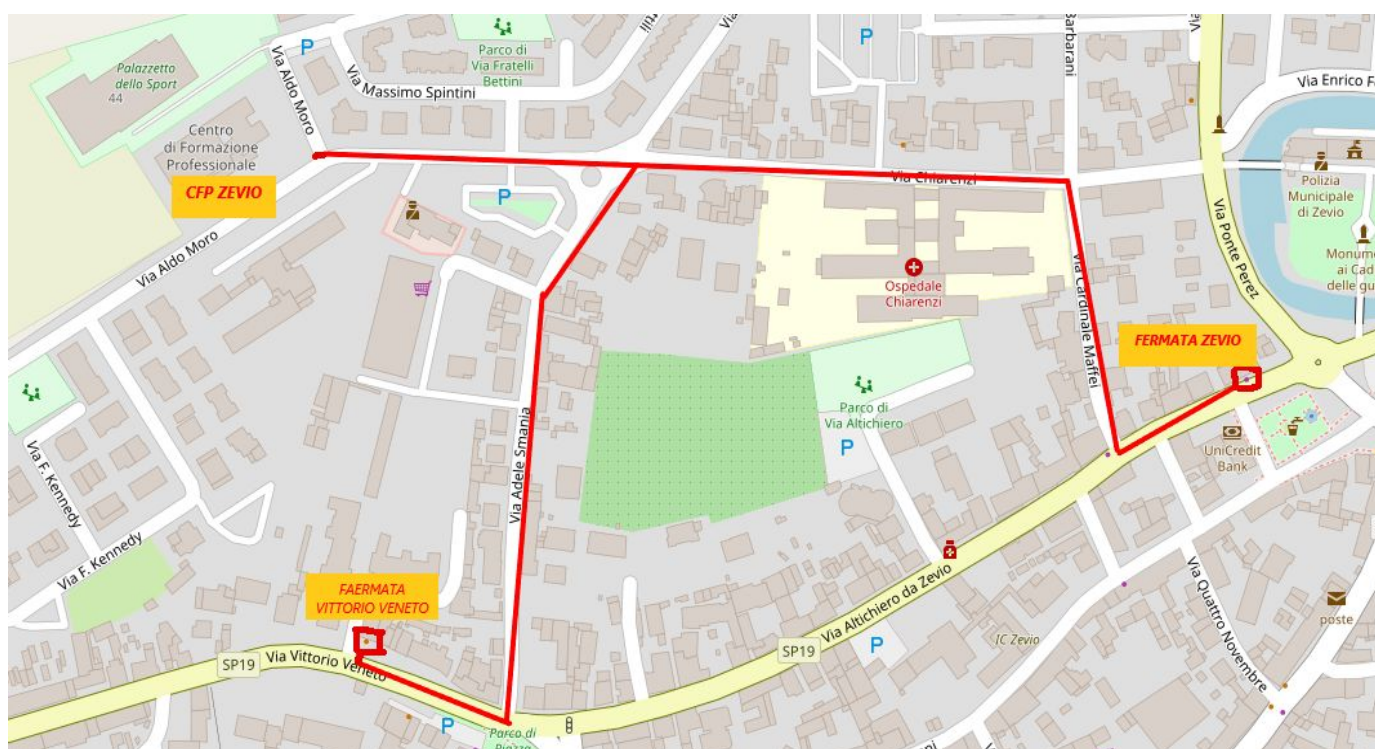

SCUOLE ZEVIÒ

LINEE EXTRAURBANE

LINEA 138	LINEA 138	LINEA 134	LINEA 134	LINEA 139	LINEA 139
via Pallone	Albaredo d'Adige	stazione FS marc C4	Albaredo d'Adige	via Pallone	Bosco
c.so Porta Nuova	Tombazosana	via Valverde	Tombazosana	c.so Porta Nuova	Palù
viale Piave	Scardevara	st.ne Maffei	Ronco all'Adige	viale Piave	Creda
via Tombetta	Ronco all'Adige	Porta Vescovo	Canton	via Tombetta	Pila
Palazzina	Canton	S.Michele Extra	Albaro	Palazzina	Volon
S.Giov.Lupatoto	Albaro	Case Nuove	Perzacco	S.Giov.Lupatoto	S. Maria di Zevio
S. Maria di Zevio	Perzacco	Campalto	Zevio	S. Maria di Zevio	Zevio
Zevio	Villabroggia	Mambrotta		Zevio	
	Zevio	Zevio			

SCUOLE ZEVIO

SPECIALI SCUOLE ZEVIO entrata MATTINO

LINEA 134 cs 1	
San Michele Extra	7:05
Madonna di Campagna	7:07
S. M. Buon Albergo	7:13
S.Martino Paglia	7:14
Case Nuove	7:18
Campalto	7:21
Centegnano	7:24
Mambrotta	7:27
Zevio	7:33
dal lunedì al venerdì	

SPECIALI SCUOLE ZEVIO uscita FASCIA ore 14:00

LINEA 134 cs 10	
Zevio - p.zza S.Toscana	14:10
Mambrotta	14:15
Centegnano	14:18
Campalto	14:20
Case Nuove	14:23
S. M. Buon Albergo	14:27
Madonna di Campagna	14:34
San Michele Extra	14:36
Porta Vescovo	14:41
dal lunedì al venerdì	

LINEA 134 cs 14	
Zevio - p.zza S.Toscana	14:45
Mambrotta	14:50
Centegnano	14:53
Campalto	14:55
Case Nuove	14:58
S. M. Buon Albergo	15:02
Madonna di Campagna	15:09
San Michele Extra	15:11
Porta Vescovo	15:16
dal lunedì al venerdì	