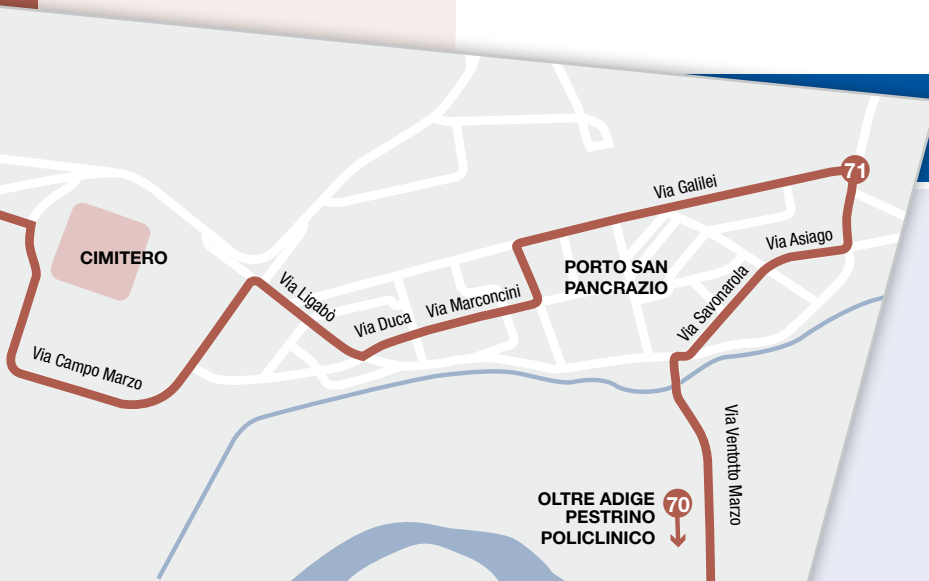

### Oltre Adige

Via Ponte San Pancrazio  
Via Ventotto Marzo  
Via Porto San Michele

## SABATO

da Porto San Pancrazio  
a Sommalvale

6.20 7.00 7.40 8.20 9.00  
9.40 10.20 11.00 11.40 12.20  
13.00 13.40 14.20 15.00 15.40  
16.20 17.00 17.40 18.20 19.00  
19.40

Via Galilei (FS Porta Vescovo)  
Via De Ambrogio  
Via Stoppele  
Via Duca  
Via Ligabò  
Via Campo Marzo  
**Viale Cimitero**  
**Stradone Maffei**  
Lungadige Rubele  
Largo Pescheria Vecchia  
**Piazza Erbe**  
Via Rosa  
Via Garibaldi  
Viale Bixio  
Via Da Monte  
**Piazzale Stefani**  
Via Mameli  
Via Nievo  
Via Marsala

Largo Castiglioni  
**Valdonega**

Viale dei Colli  
Via Santa Giuliana (clinica)  
**Sommalvale**

## Novità 2010

**Linea 71:** prolungamento fino a Via Galilei

**Linee 70-71:** aumento della frequenza  
a Porto San Pancrazio  
ogni 15 min. dal Lunedì al Venerdì,  
ogni 20 min. il Sabato